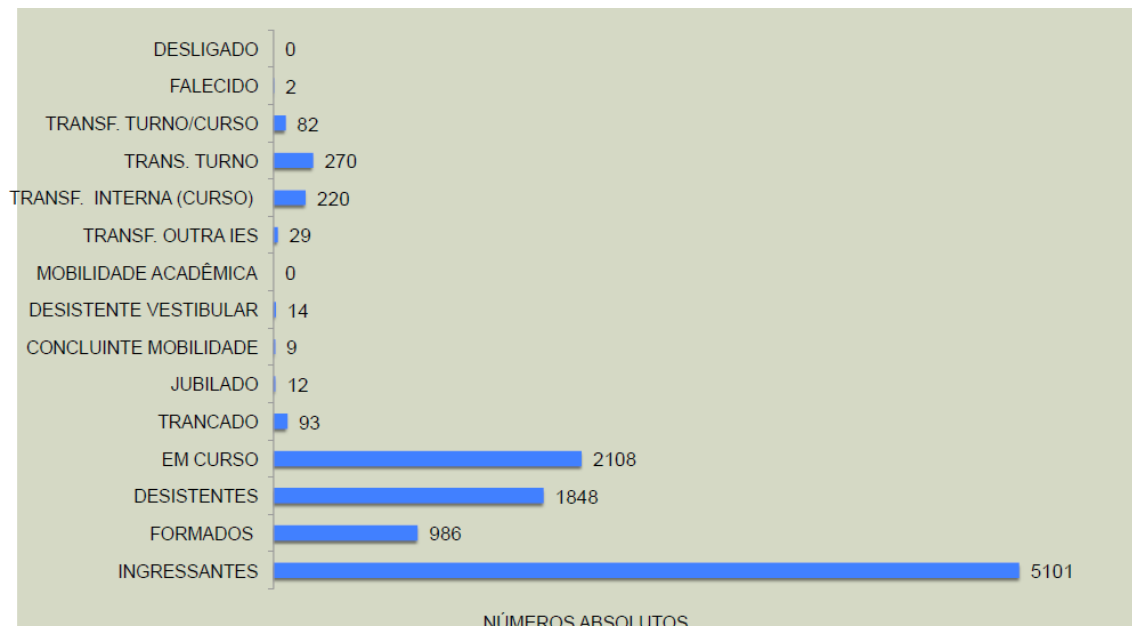

EVASÃO TOTAL

Situação acadêmica –
todos ingressantes
(desde 2010)