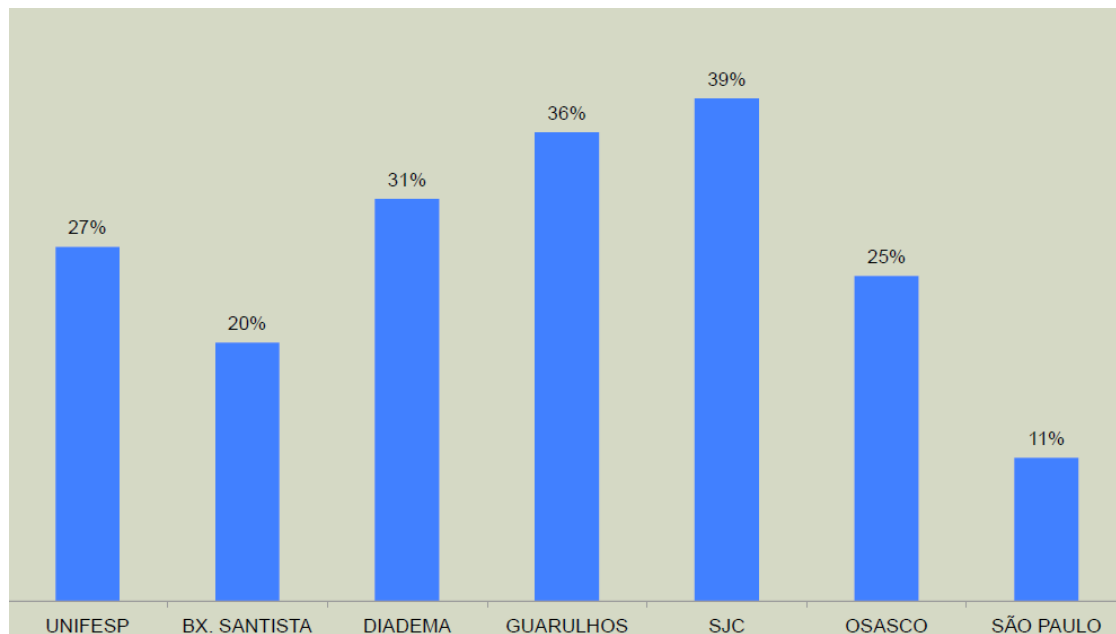

Série histórica completa em:

file:///C:/Users/Daniel/Downloads/TOTAL%20DE%20ALUNOS%20CONCLUINTES_PDI.pdf

INTEGRALIZAÇÃO: PERDA DA VAGA POR JUBILAMENTO

Integralização – 2º semestre 2014

Curso	Total em Dez/2014	Total em maio/2015
Ciências Sociais	5	0
Filosofia	4	3
História	9	5
Pedagogia	5	1
Total	23	9

Integralização – 2015 (previsão)

Curso	1º sem/2015	2º sem/2015
Ciências Sociais	7	30
Filosofia	4	25
História	4	19
História da Arte	-	13
Letras Espanhol	-	10
Letras Francês	-	11
Letras Inglês	-	5
Letras Português	-	13
Pedagogia	5	1
Total	20	127

EVASÃO TOTAL

Situação acadêmica –
todos ingressantes
(desde 2010)

Taxa de Evasão Total
(total desistentes/ total
de ingressantes) – por
campus Unifesp

EVASÃO – POR ANO DE INGRESSO

Unifesp

Guarulhos

EVASÃO – POR CURSO (GUARULHOS)