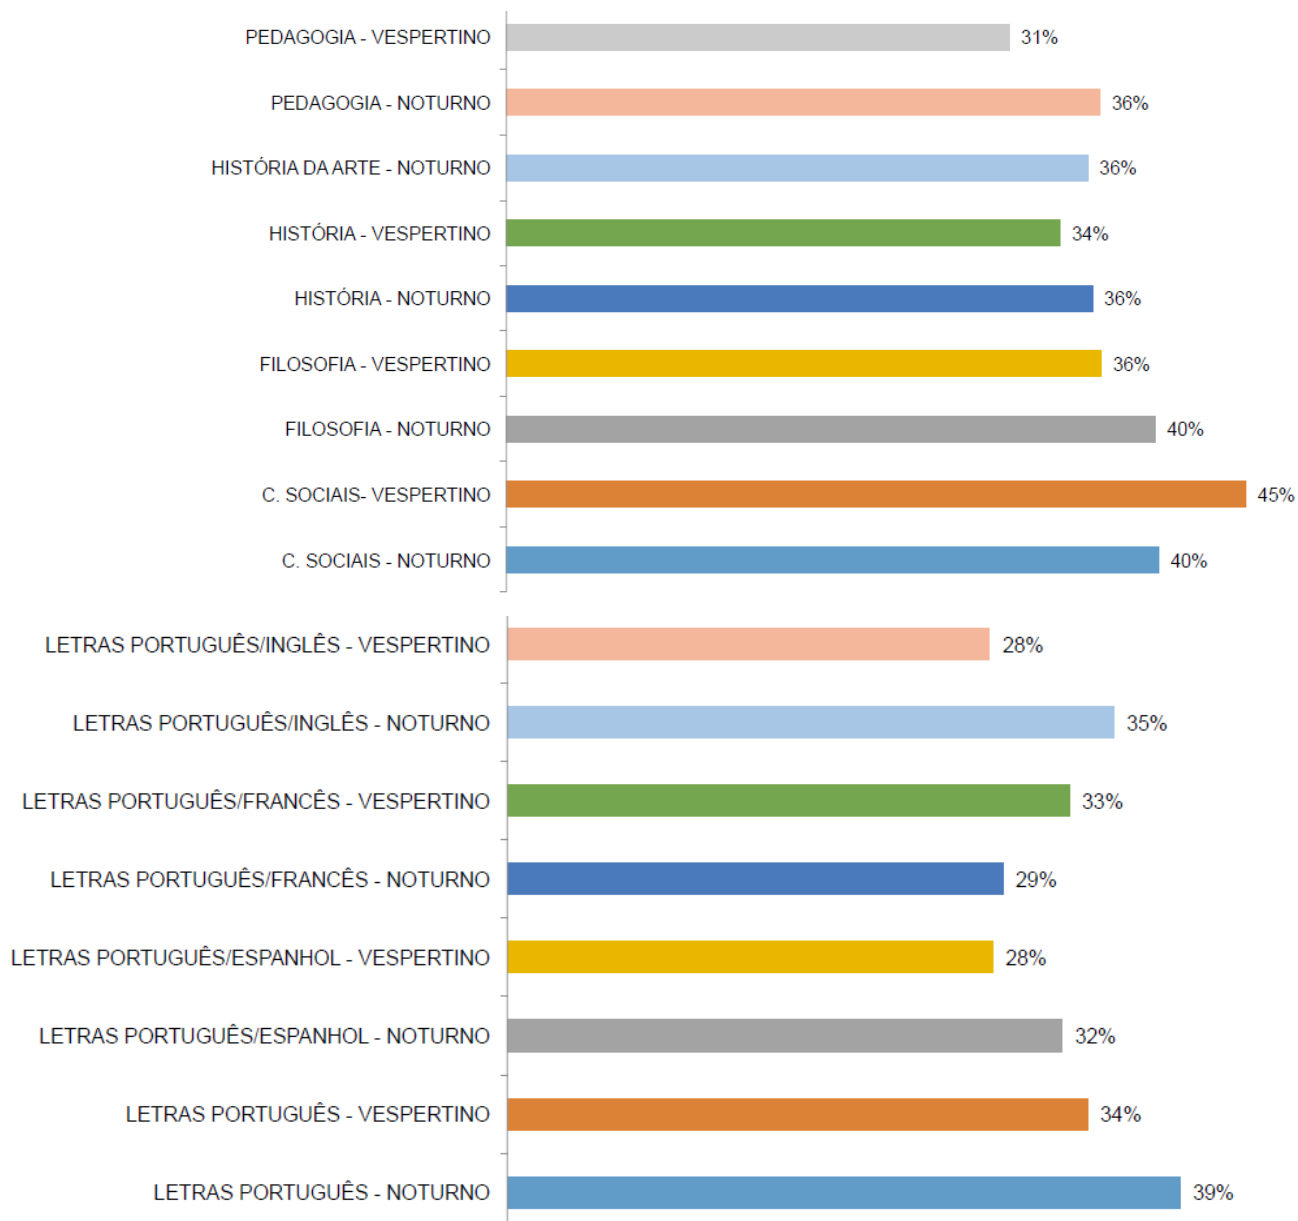

EVASÃO TOTAL

Situação acadêmica –
todos ingressantes
(desde 2010)

Taxa de Evasão Total
(total desistentes/ total
de ingressantes) – por
campus Unifesp

EVASÃO – POR ANO DE INGRESSO

Unifesp

Guarulhos

EVASÃO – POR CURSO (GUARULHOS)

TOTAL DE MATRÍCULAS (EM CURSO) - GUARULHOS

Total de matriculados por ano

Alunos matriculados por ano - Noturno	2007	2008	2009	2010	2011	2012	2013	2014	2015
Ciências Sociais	55	111	131	221	268	266	262	273	280
Filosofia	56	108	168	220	251	265	256	253	229
História	58	111	177	227	275	264	254	262	243
H. Arte	-	-	54	101	145	187	199	215	222
Letras - Português	-	-	41	65	87	114	107	108	108
Letras - Português e Espanhol	-	-	20	43	67	86	102	107	116
Letras - Português e Francês	-	-	20	44	69	92	102	120	125
Letras - Português e Inglês	-	-	20	45	70	93	104	105	101
Pedagogia	52	112	173	222	259	267	250	259	248
Total	221	442	804	1188	1491	1634	1636	1702	1672