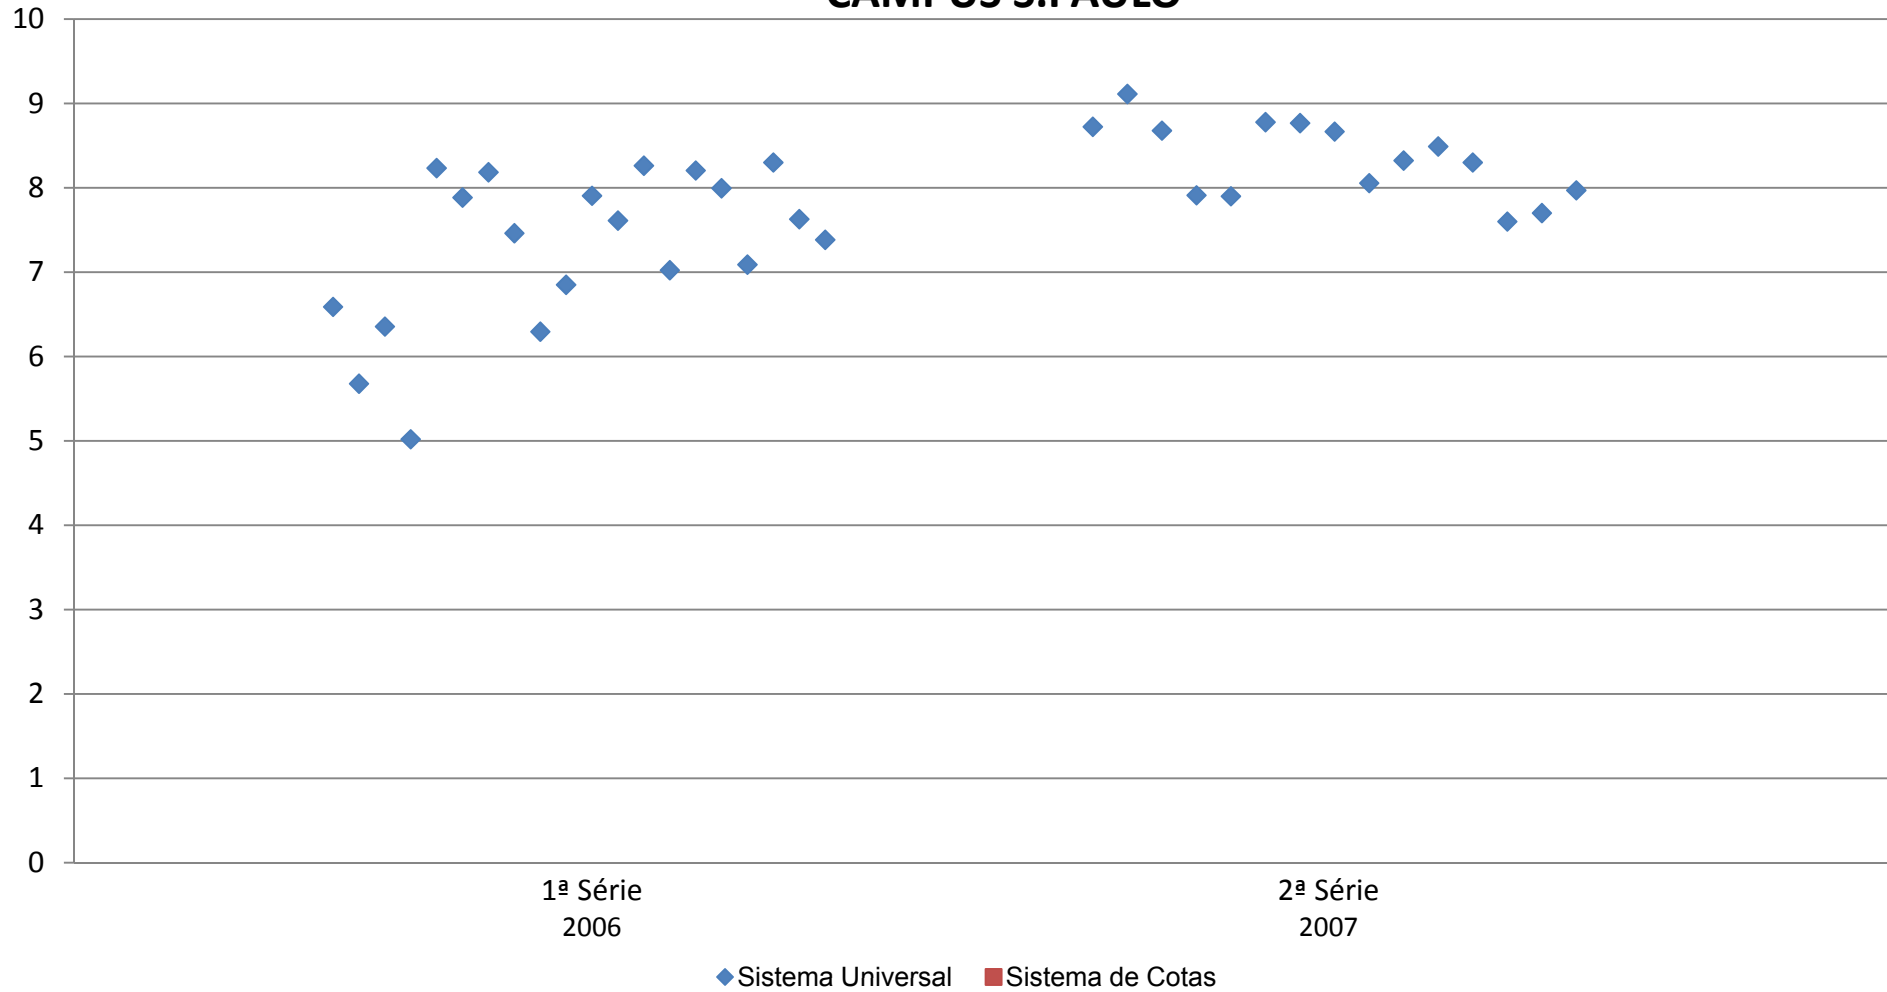

Dispersão da média das notas dos alunos por sistema (Universal X Cotas) e série - Ano de Ingresso 2006 - TECNOLOGIA OFTÁLMICA - Graduação UNIFESP - CAMPUS S.PAULO