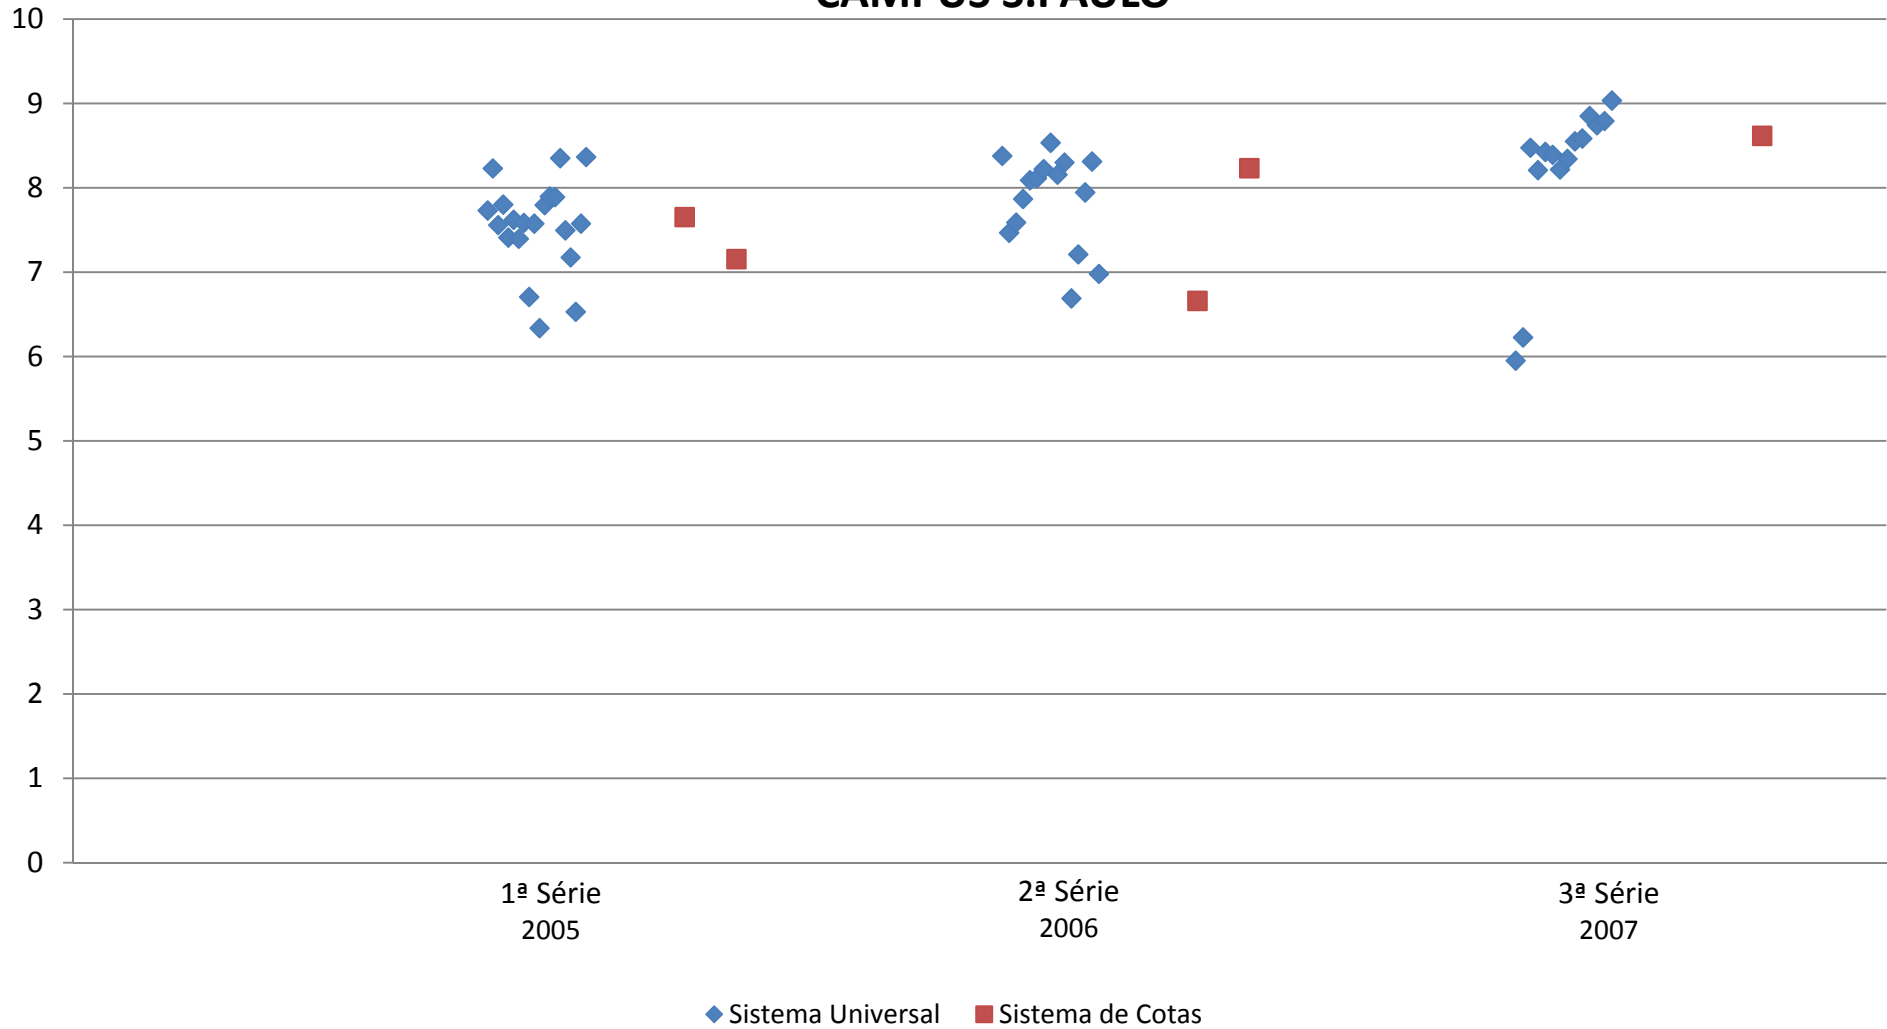

Dispersão da média das notas dos alunos por sistema (Universal X Cotas) e série - Ano de Ingresso 2005 - MEDICINA - Graduação UNIFESP - CAMPUS S.PAULO

Dispersão da média das notas dos alunos por sistema (Universal X Cotas) e série - Ano de Ingresso 2006 - MEDICINA - Graduação UNIFESP - CAMPUS S.PAULO

Dispersão da média das notas dos alunos por sistema (Universal X Cotas) e série - Ano de Ingresso 2007 - MEDICINA - Graduação UNIFESP - CAMPUS S.PAULO

Dispersão da média das notas dos alunos por sistema (Universal X Cotas) e série - Ano de Ingresso 2005 - TECNOLOGIA OFTÁLMICA - Graduação UNIFESP - CAMPUS S.PAULO