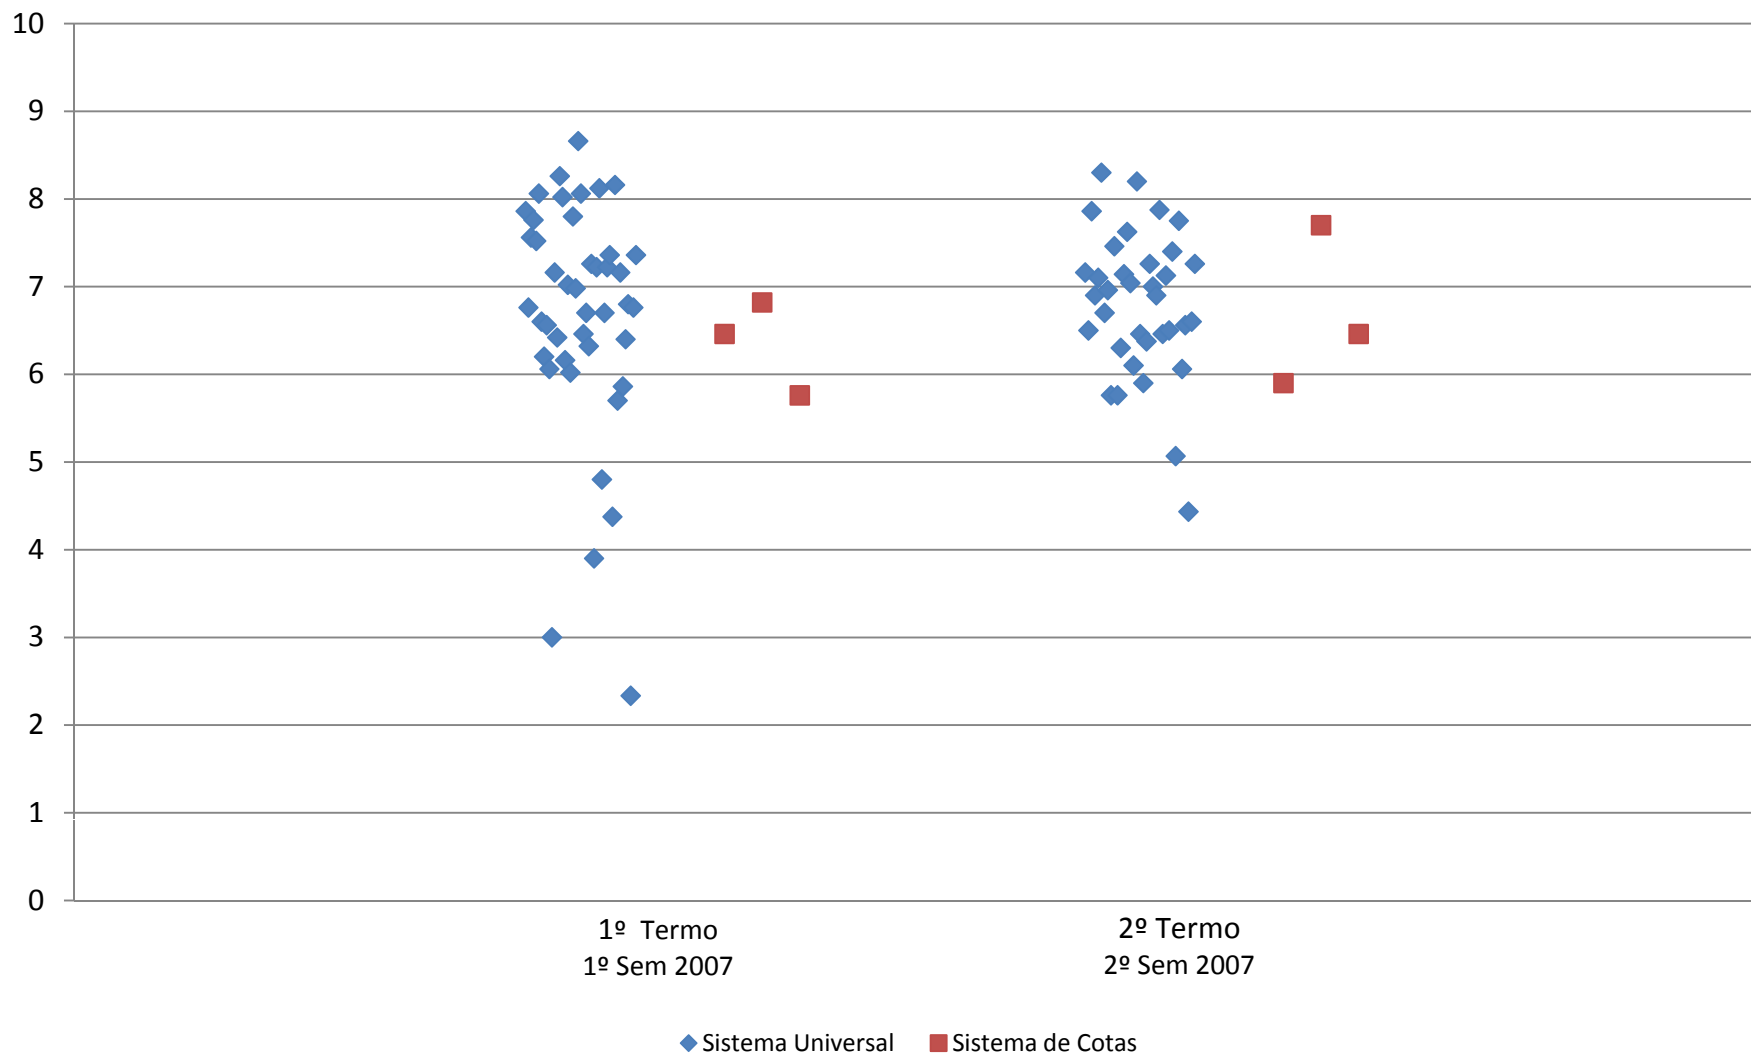

Dispersão da média das notas dos alunos por sistema (Universal X Cotas) e termo/ano letivo - Ano de Ingresso 2007 - HISTÓRIA - VESPERTINO - Graduação UNIFESP - CAMPUS GUARULHOS