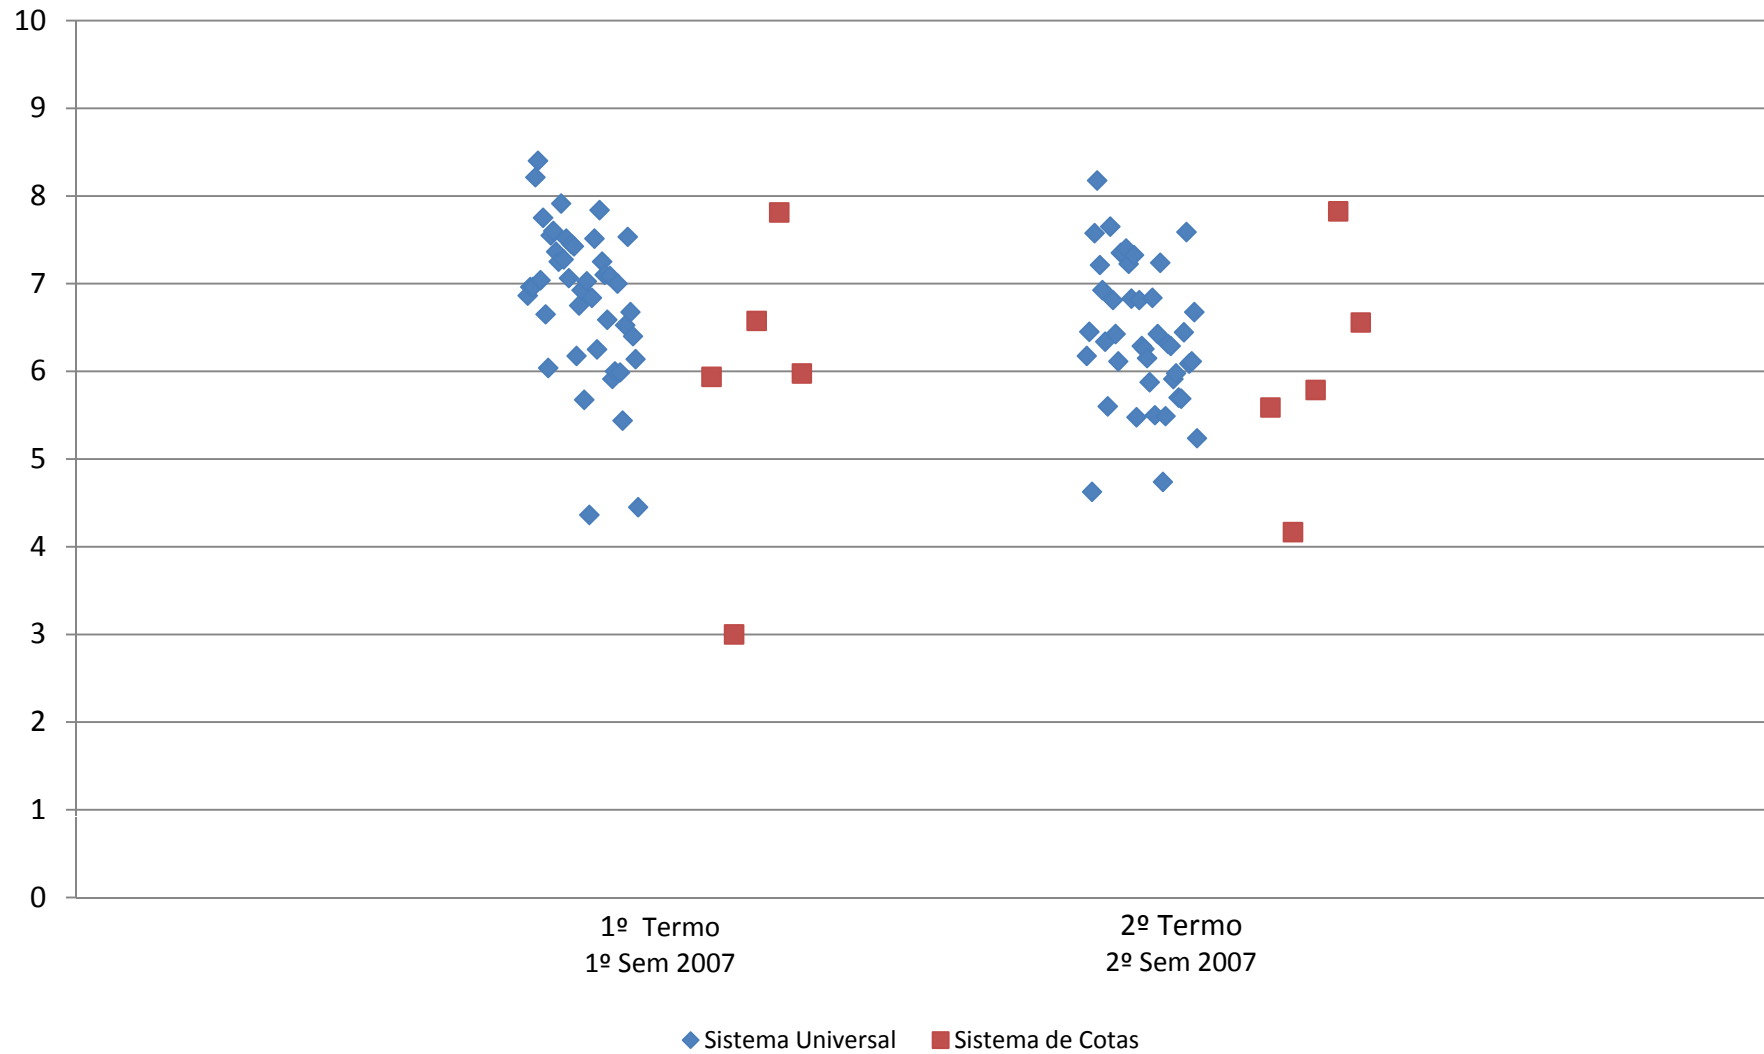

Dispersão da média das notas dos alunos por sistema (Universal X Cotas) e termo/ano letivo - Ano de Ingresso 2007 - FARMÁCIA BIOQUÍMICA - Graduação UNIFESP - CAMPUS DIADEMA