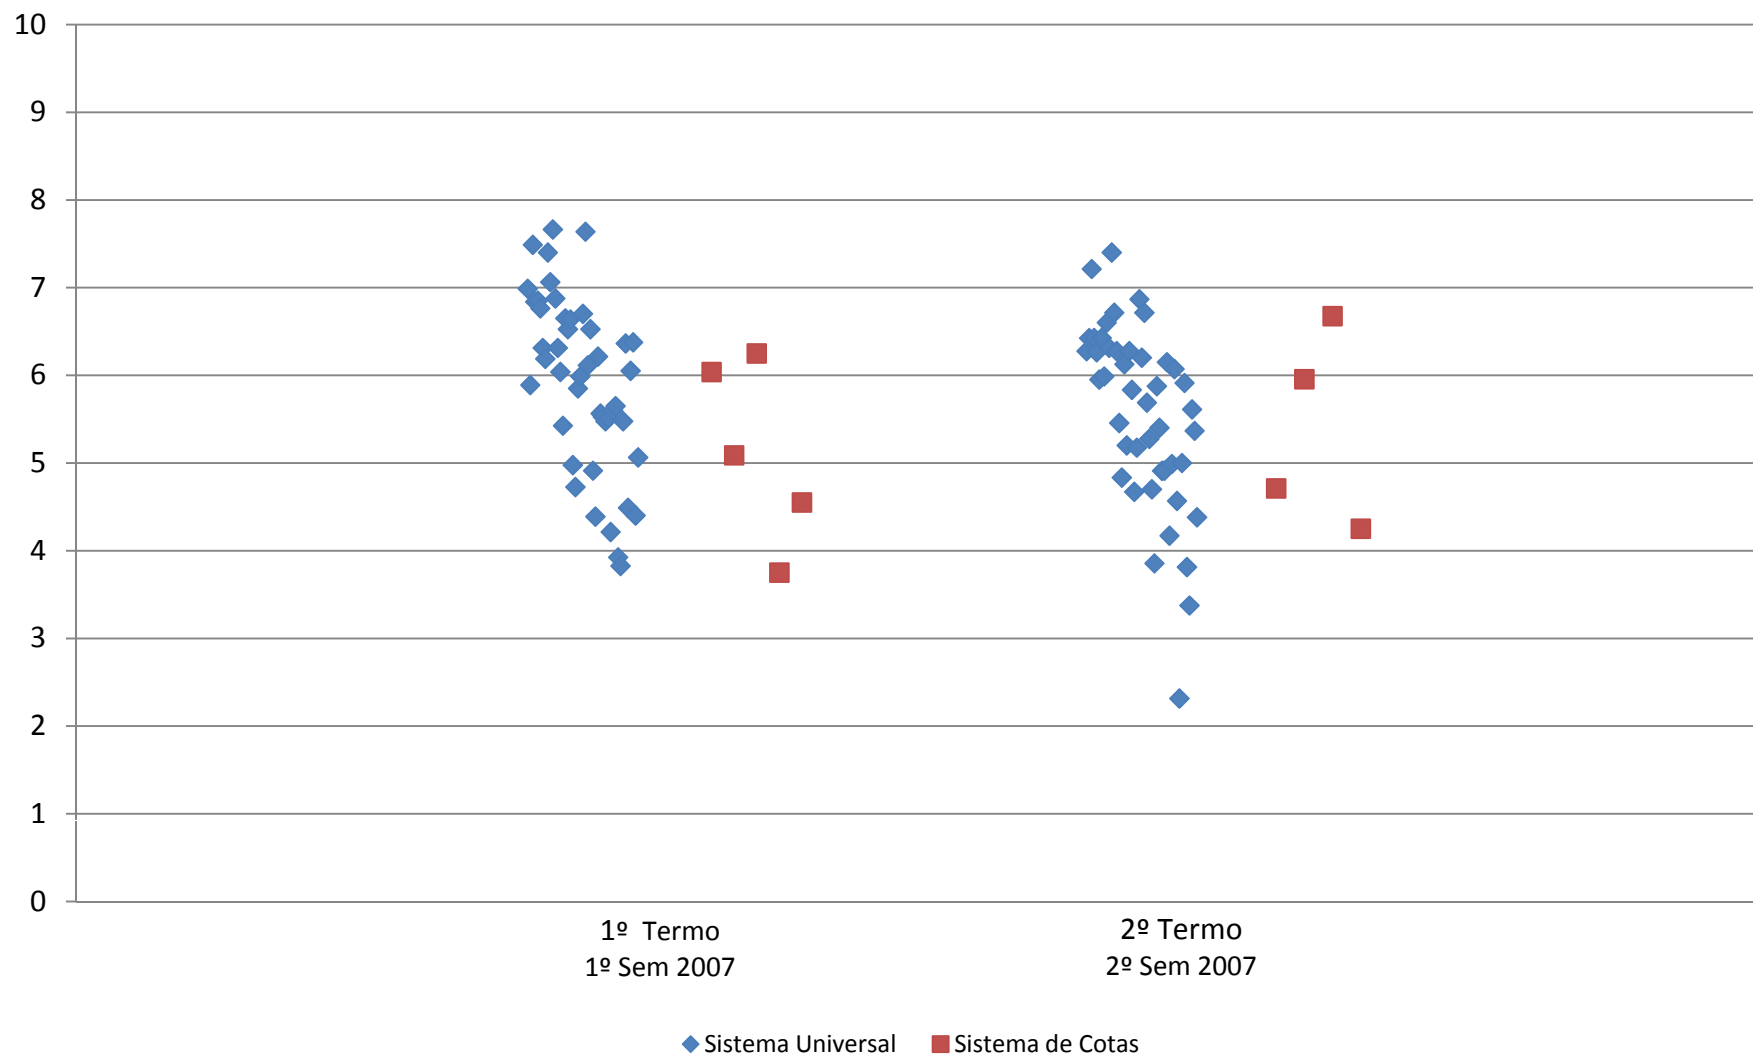

Dispersão da média das notas dos alunos por sistema (Universal X Cotas) e termo/ano letivo - Ano de Ingresso 2007 - QUÍMICA - Graduação UNIFESP - CAMPUS DIADEMA