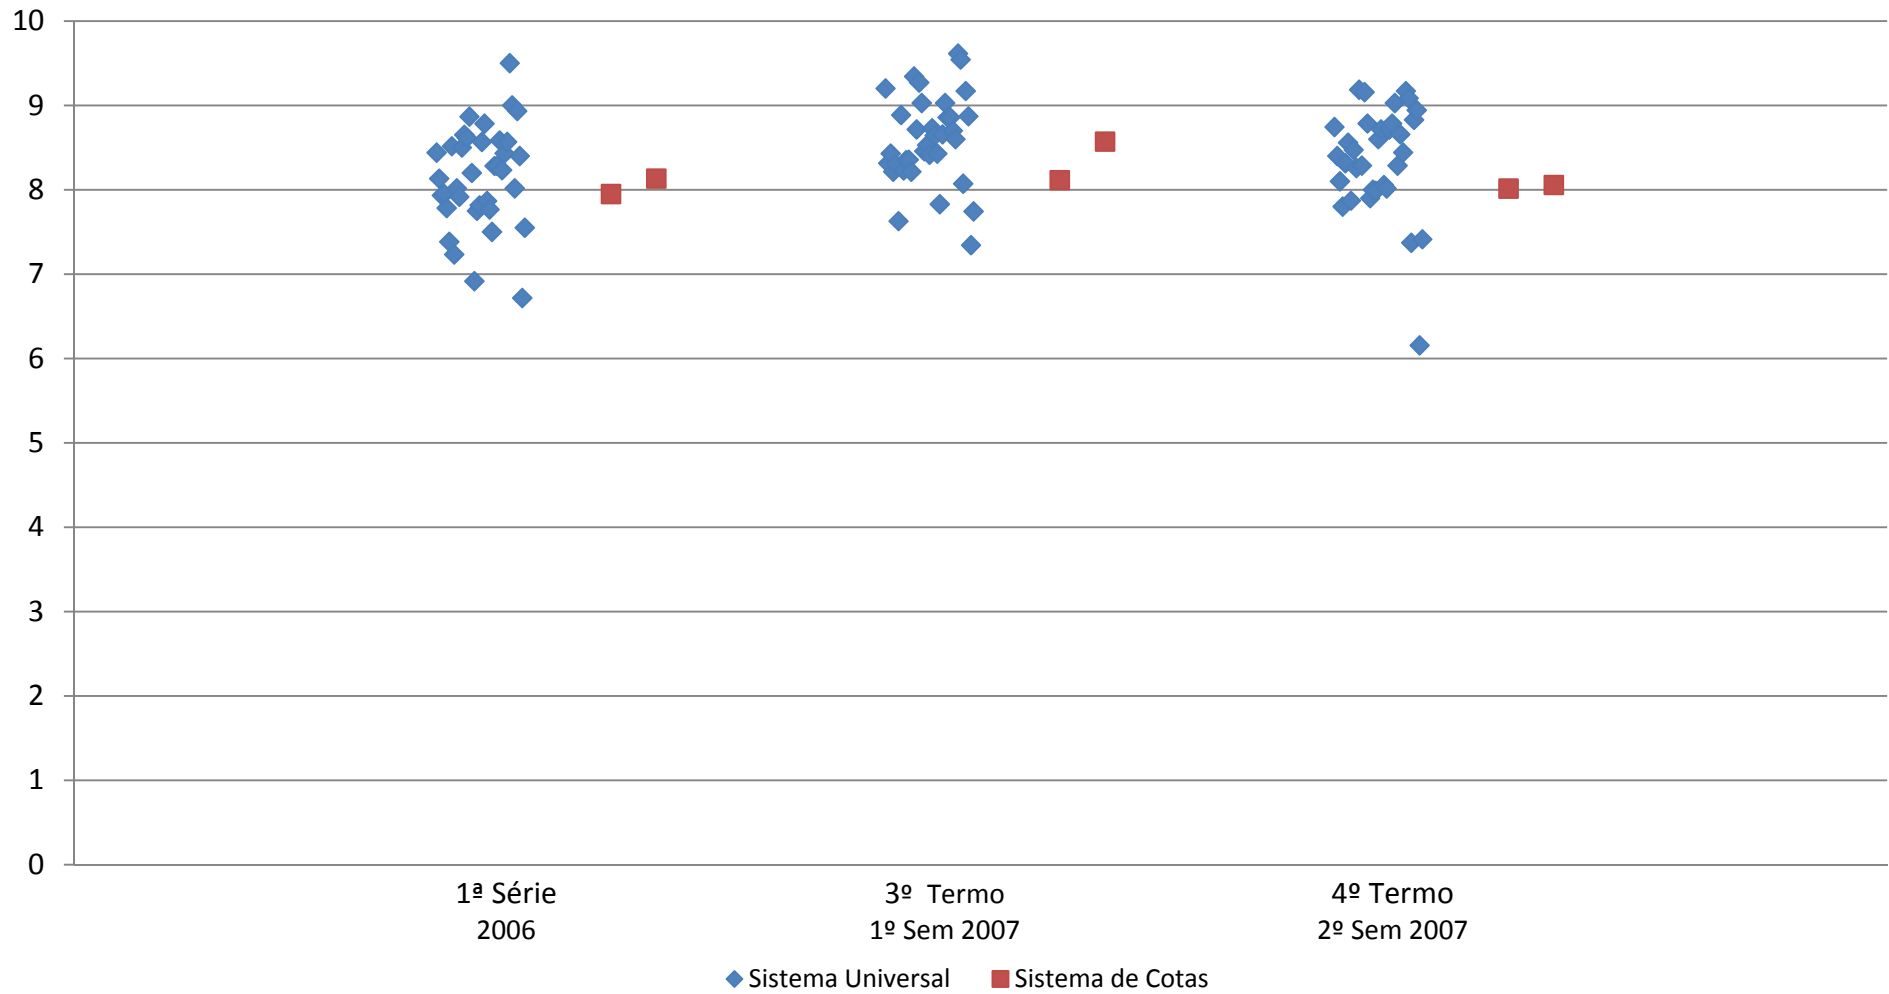

Dispersão da média das notas dos alunos por sistema (Universal X Cotas) e termo/ano letivo - Ano de Ingresso 2006 - NUTRIÇÃO - Graduação UNIFESP - CAMPUS B. SANTISTA