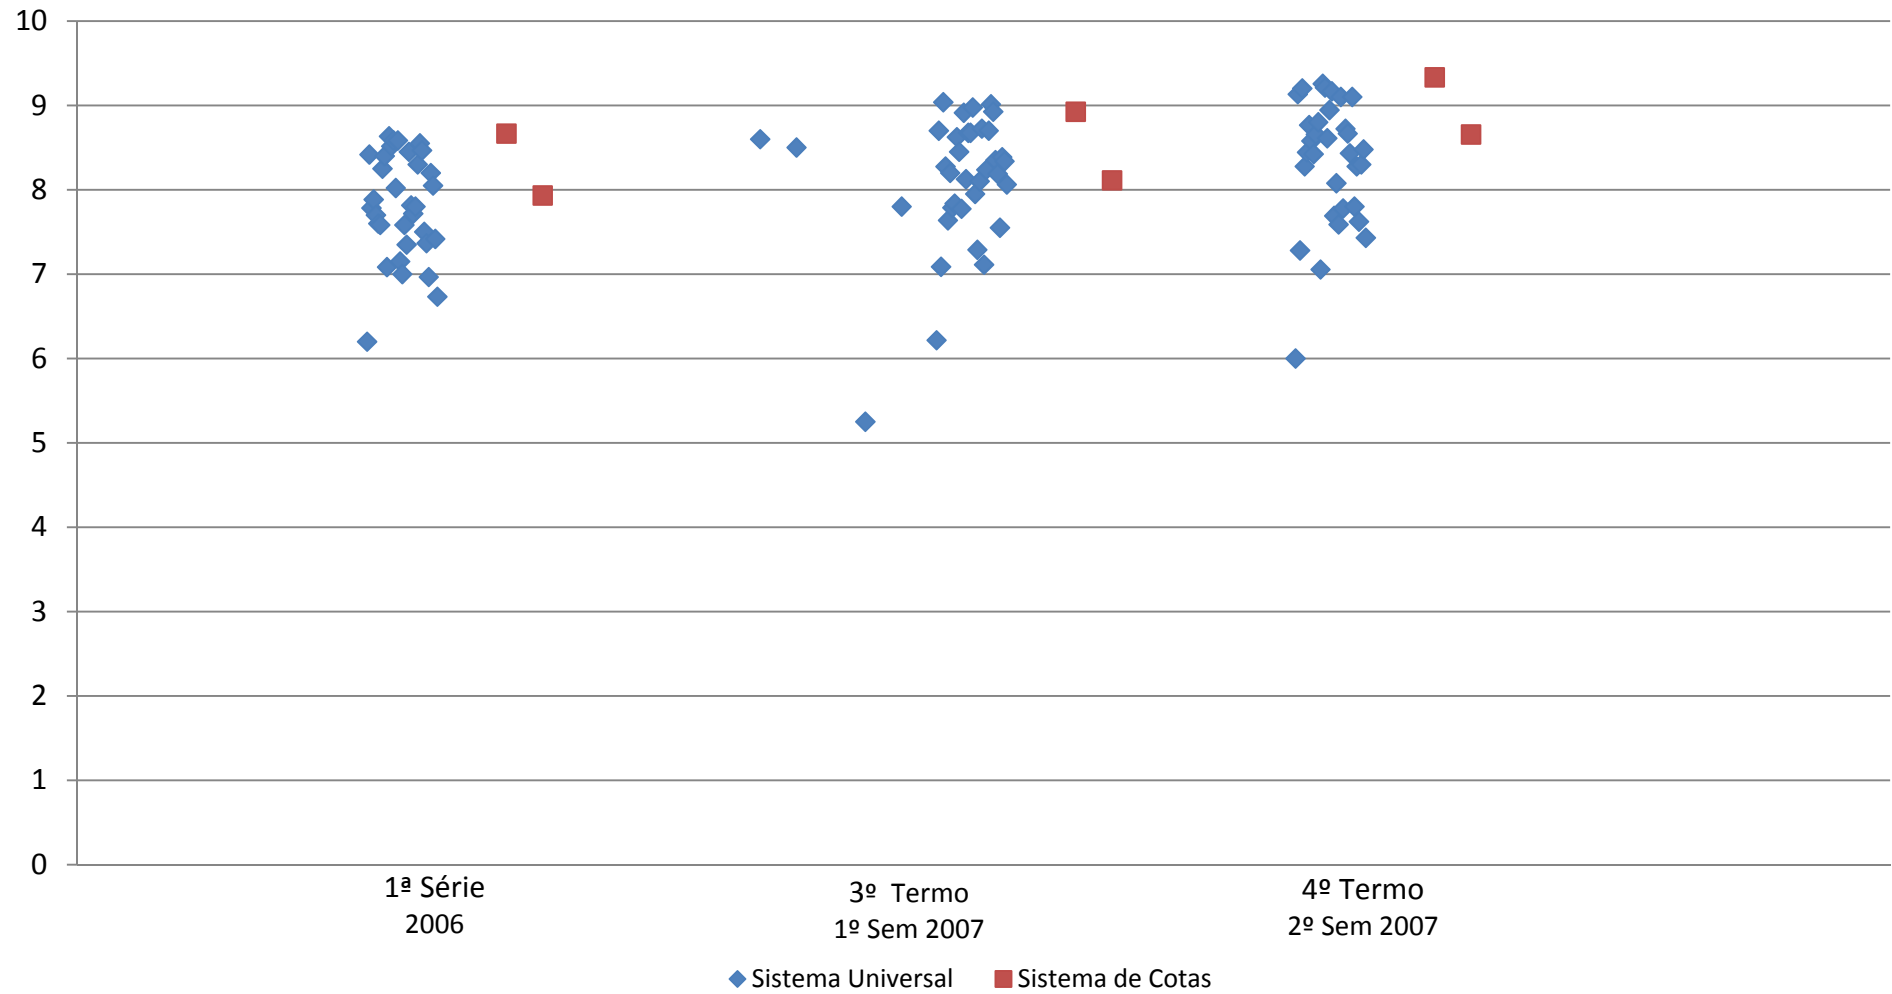

**Dispersão da média das notas dos alunos por sistema (Universal X Cotas) e termo/ano letivo - Ano de Ingresso 2006 - PSICOLOGIA - Graduação UNIFESP - CAMPUS B.
SANTISTA**