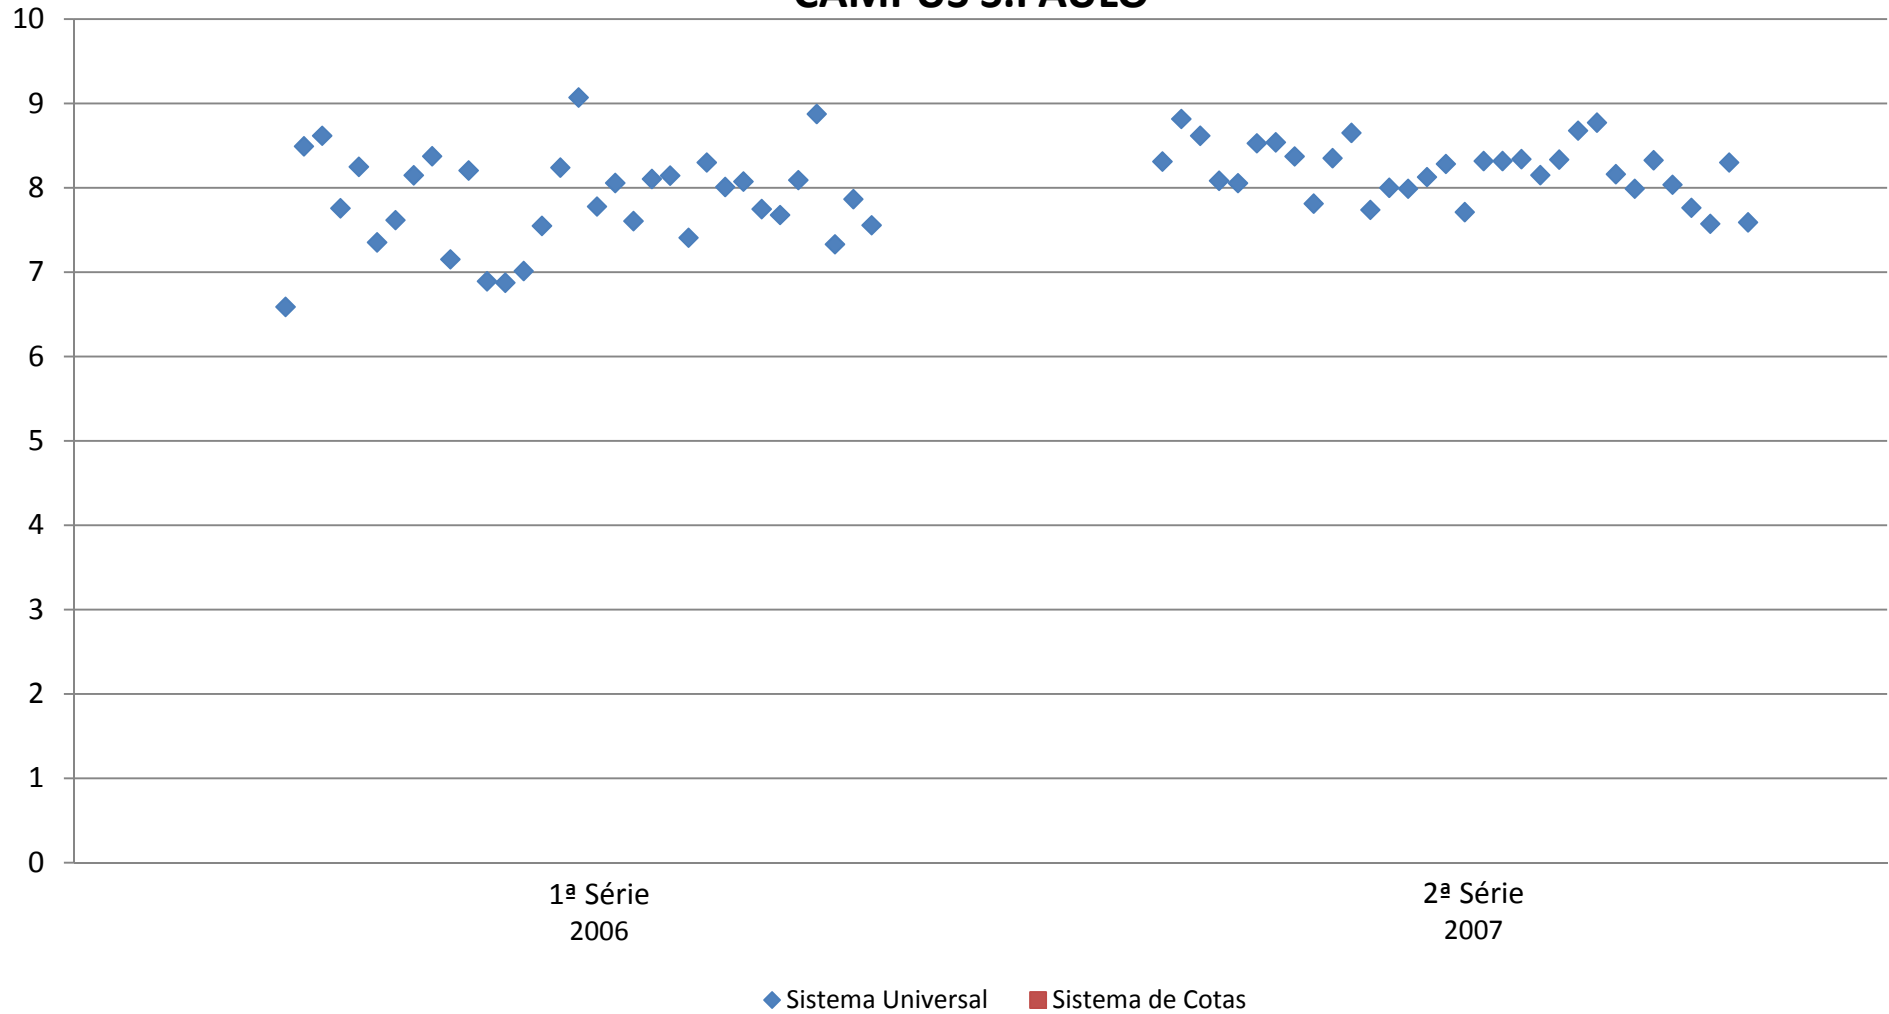

Dispersão da média das notas dos alunos por sistema (Universal X Cotas) e série - Ano de Ingresso 2006 - FONOAUDIOLOGIA - Graduação UNIFESP - CAMPUS S.PAULO