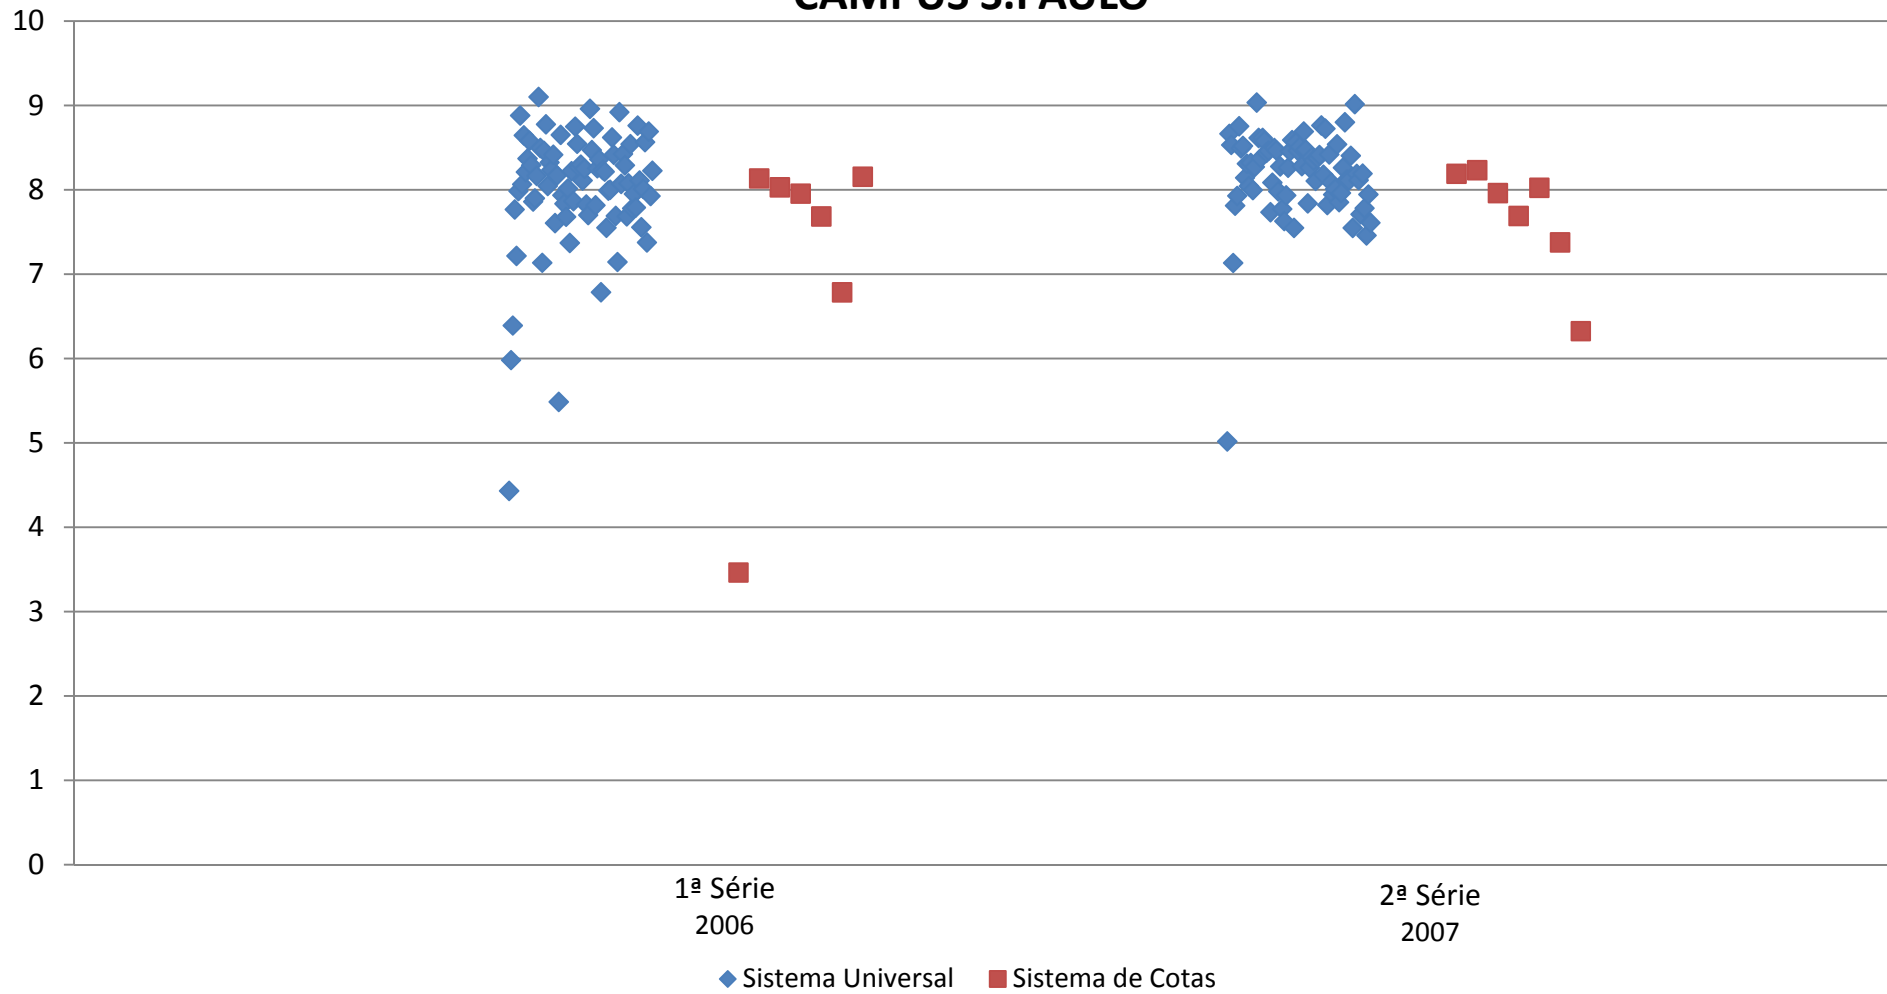

Dispersão da média das notas dos alunos por sistema (Universal X Cotas) e série - Ano de Ingresso 2006 - ENFERMAGEM - Graduação UNIFESP - CAMPUS S.PAULO