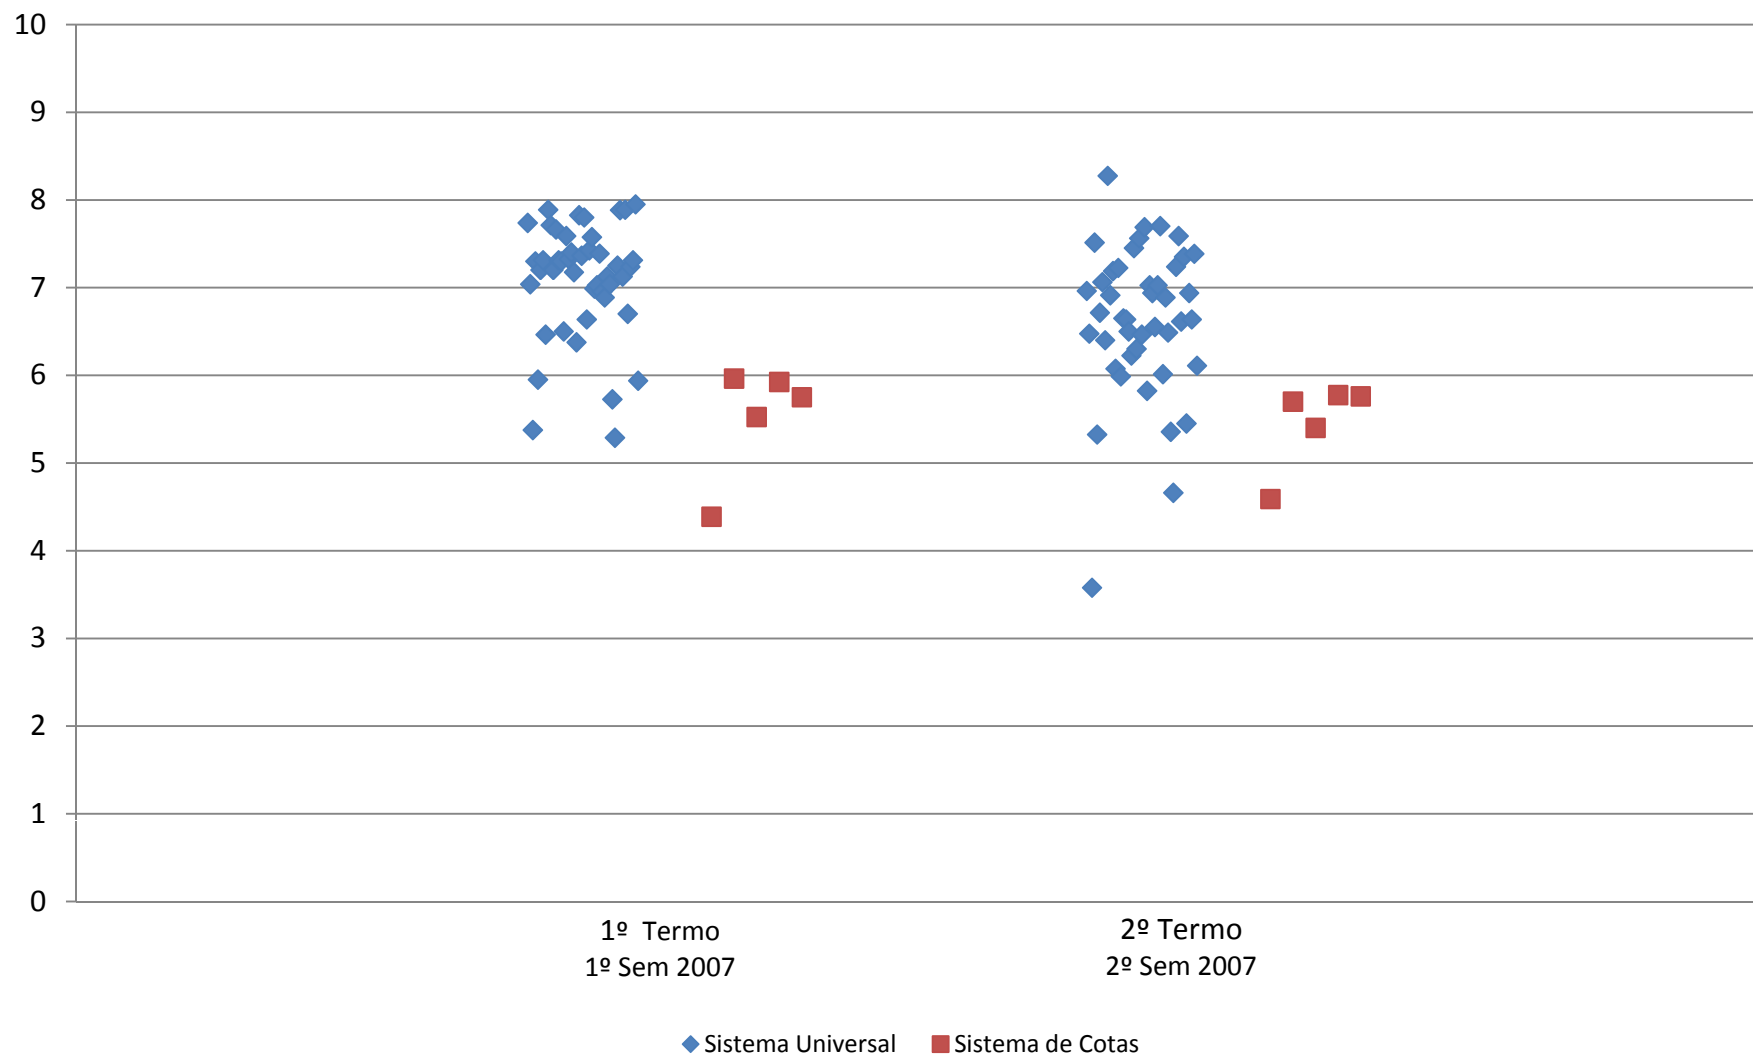

Dispersão da média das notas dos alunos por sistema (Universal X Cotas) e termo/ano letivo - Ano de Ingresso 2007 - ENGENHARIA QUÍMICA - Graduação UNIFESP - CAMPUS DIADEMA