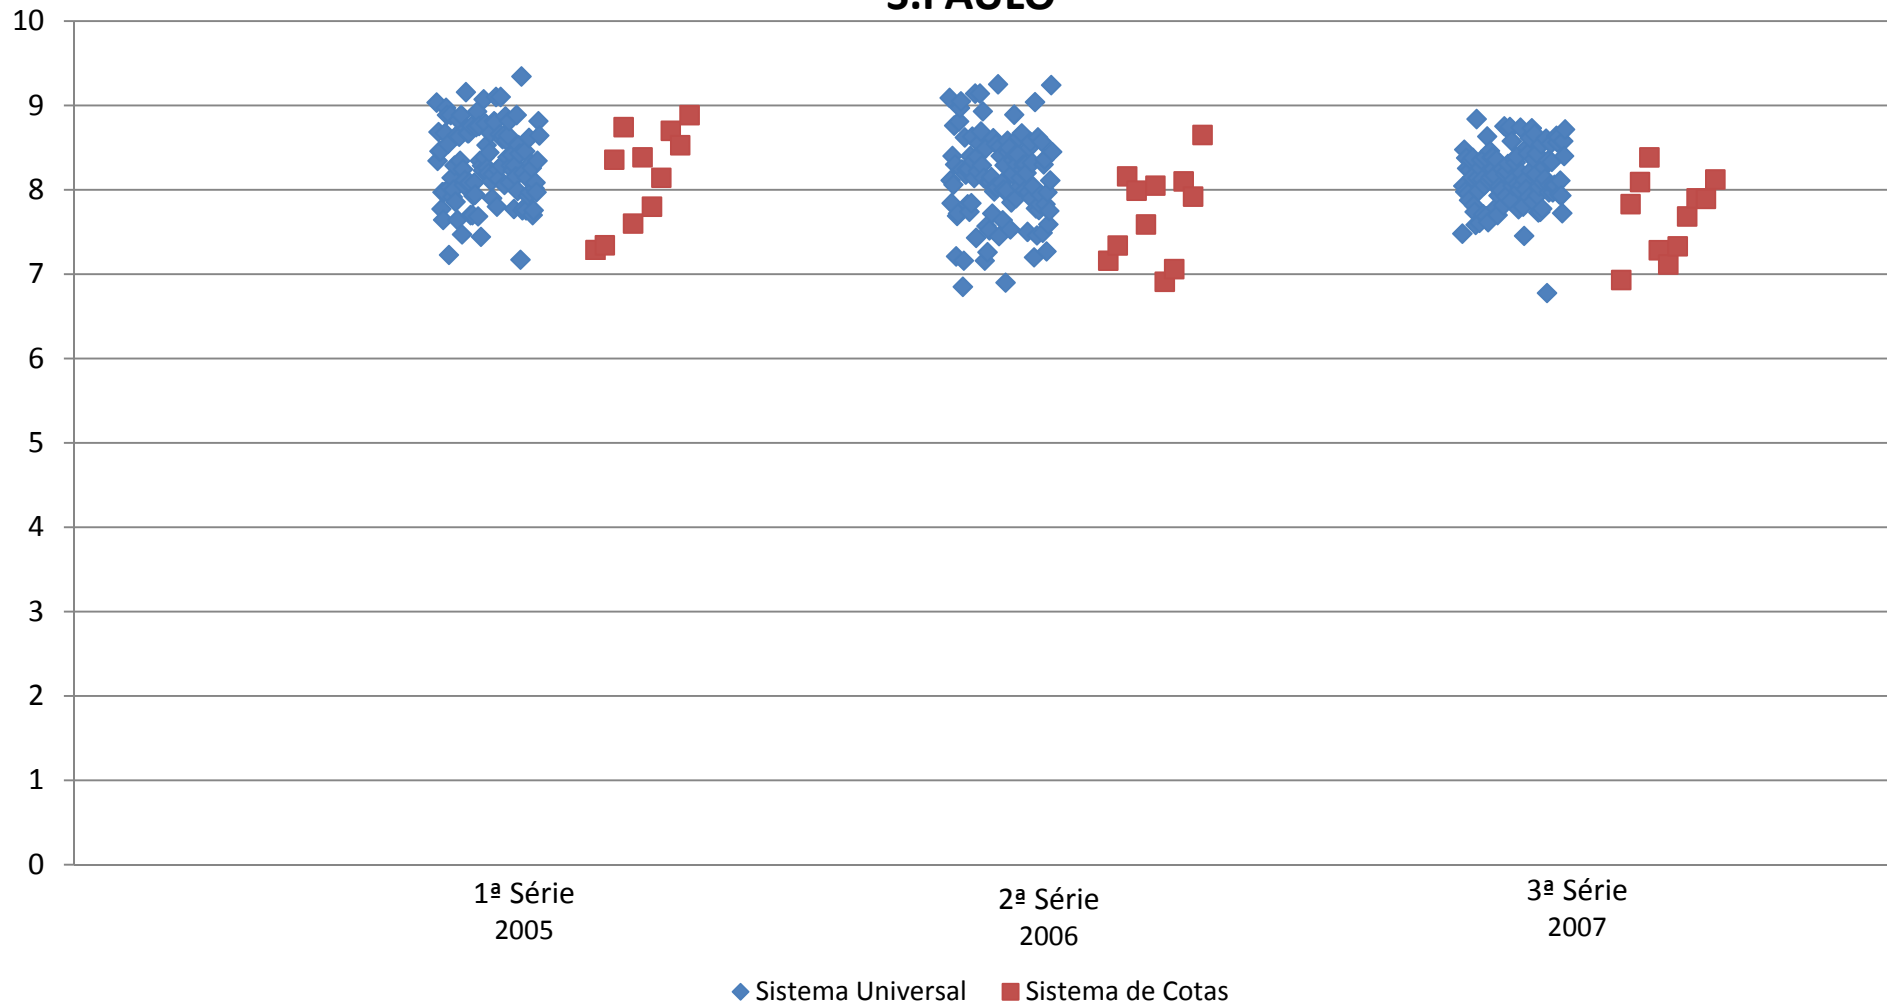

Dispersão da média das notas dos alunos por sistema (Universal X Cotas) e série - Ano de Ingresso 2005 - MEDICINA - Graduação UNIFESP - CAMPUS S.PAULO