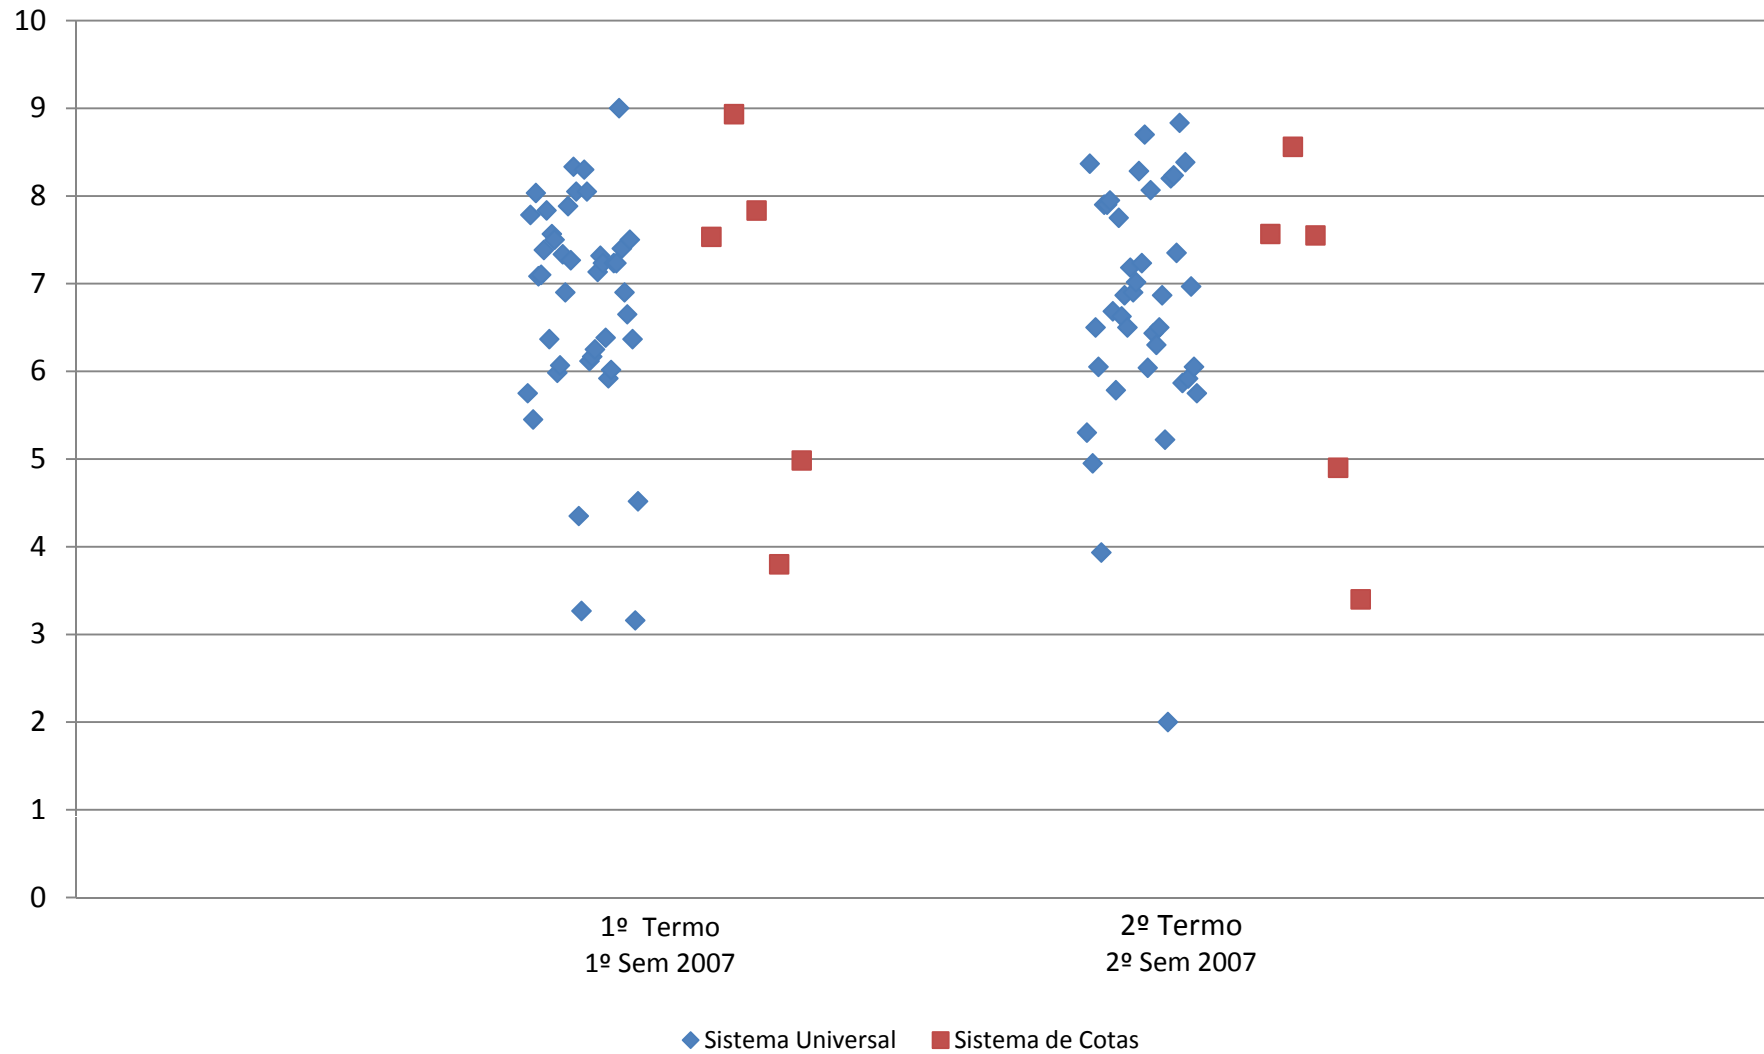

Dispersão da média das notas dos alunos por sistema (Universal X Cotas) e termo/ano letivo - Ano de Ingresso 2007 - CIÊNCIAS SOCIAIS - NOTURNO - Graduação UNIFESP - CAMPUS GUARULHOS