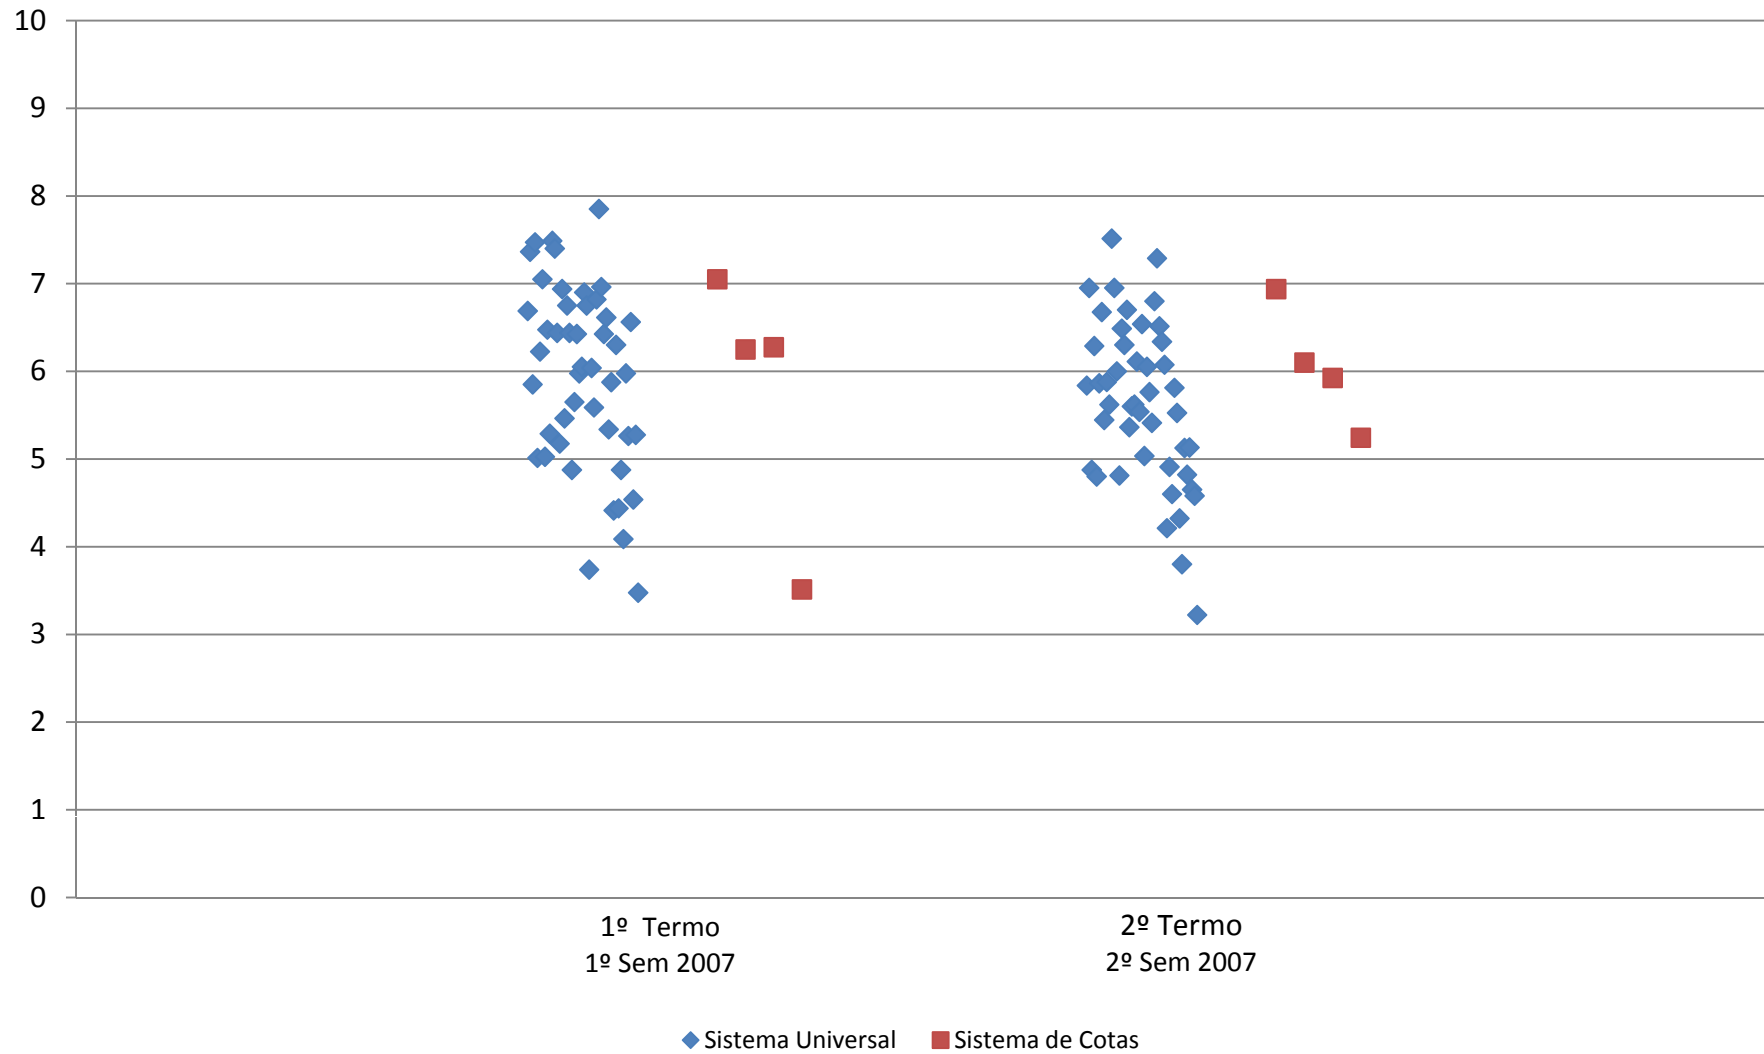

Dispersão da média das notas dos alunos por sistema (Universal X Cotas) e termo/ano letivo - Ano de Ingresso 2007 - CIÊNCIAS BIOLÓGICAS - Graduação UNIFESP - CAMPUS DIADEMA