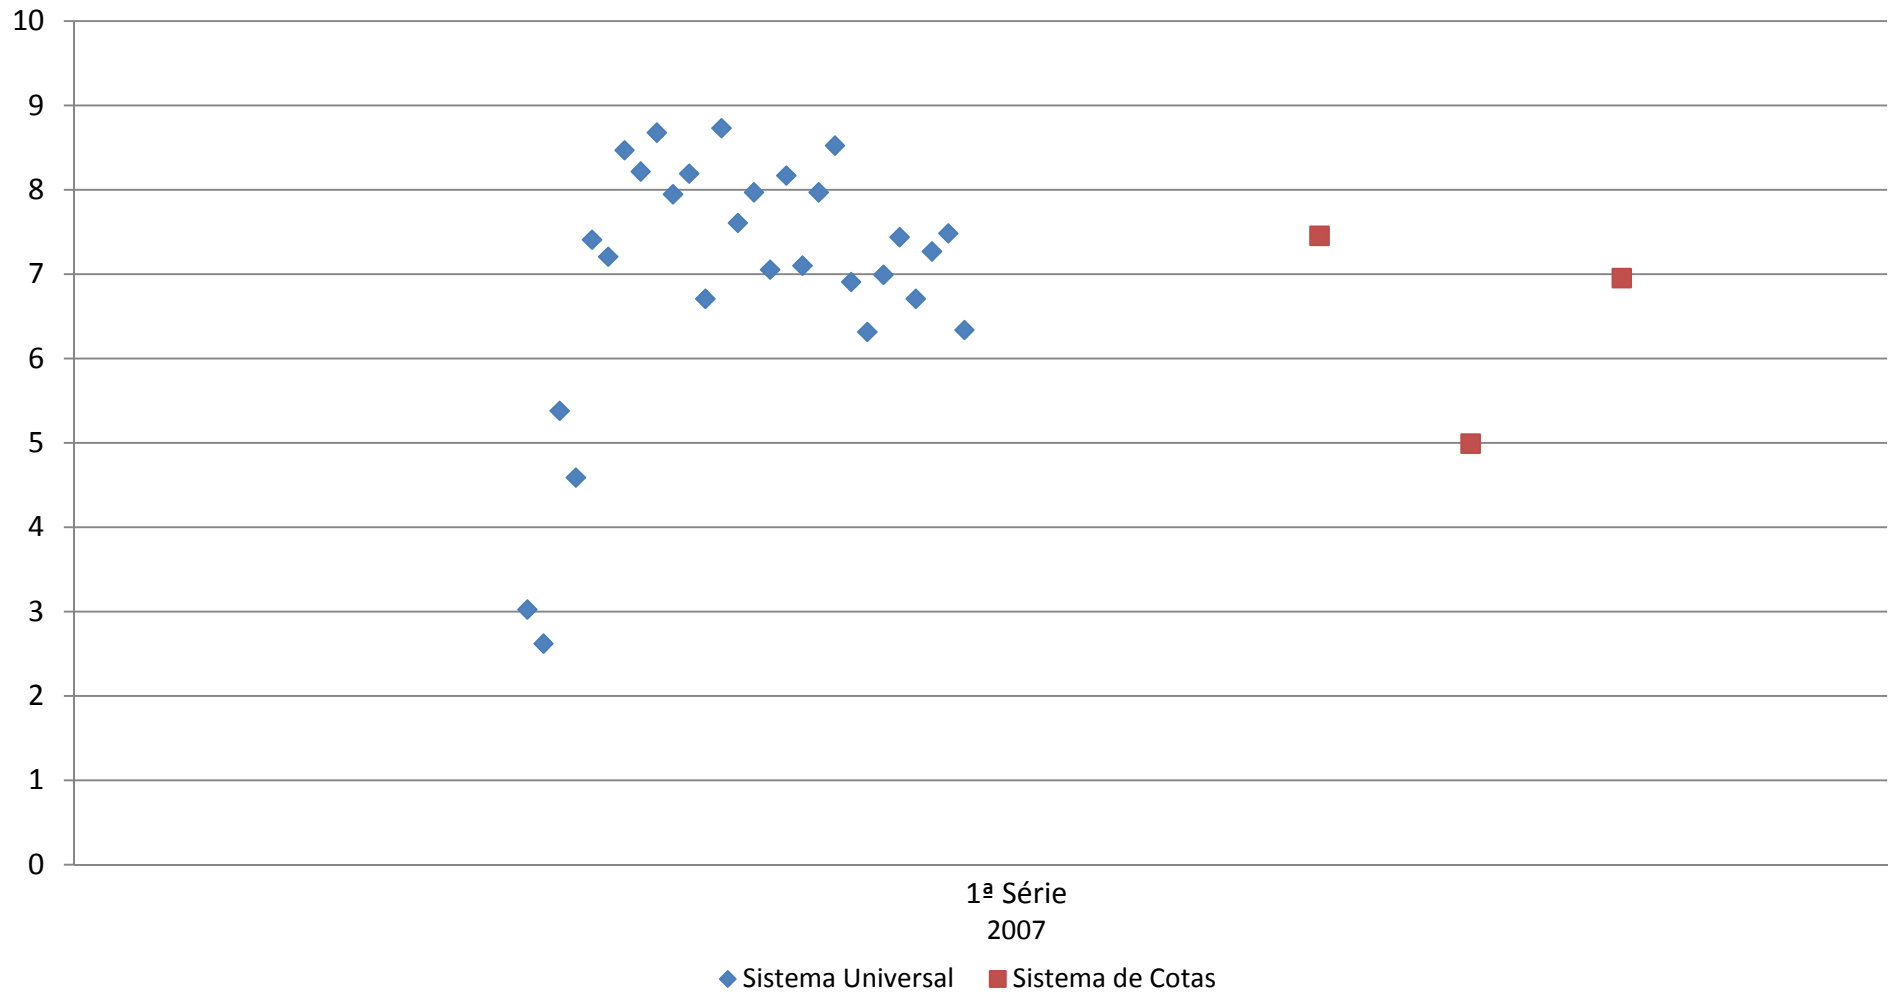

Dispersão da média das notas dos alunos por sistema (Universal X Cotas) e série - Ano de Ingresso 2007 - CIÊNCIAS BIOLÓGICAS, MODALIDADE MÉDICA - Graduação UNIFESP - CAMPUS S.PAULO