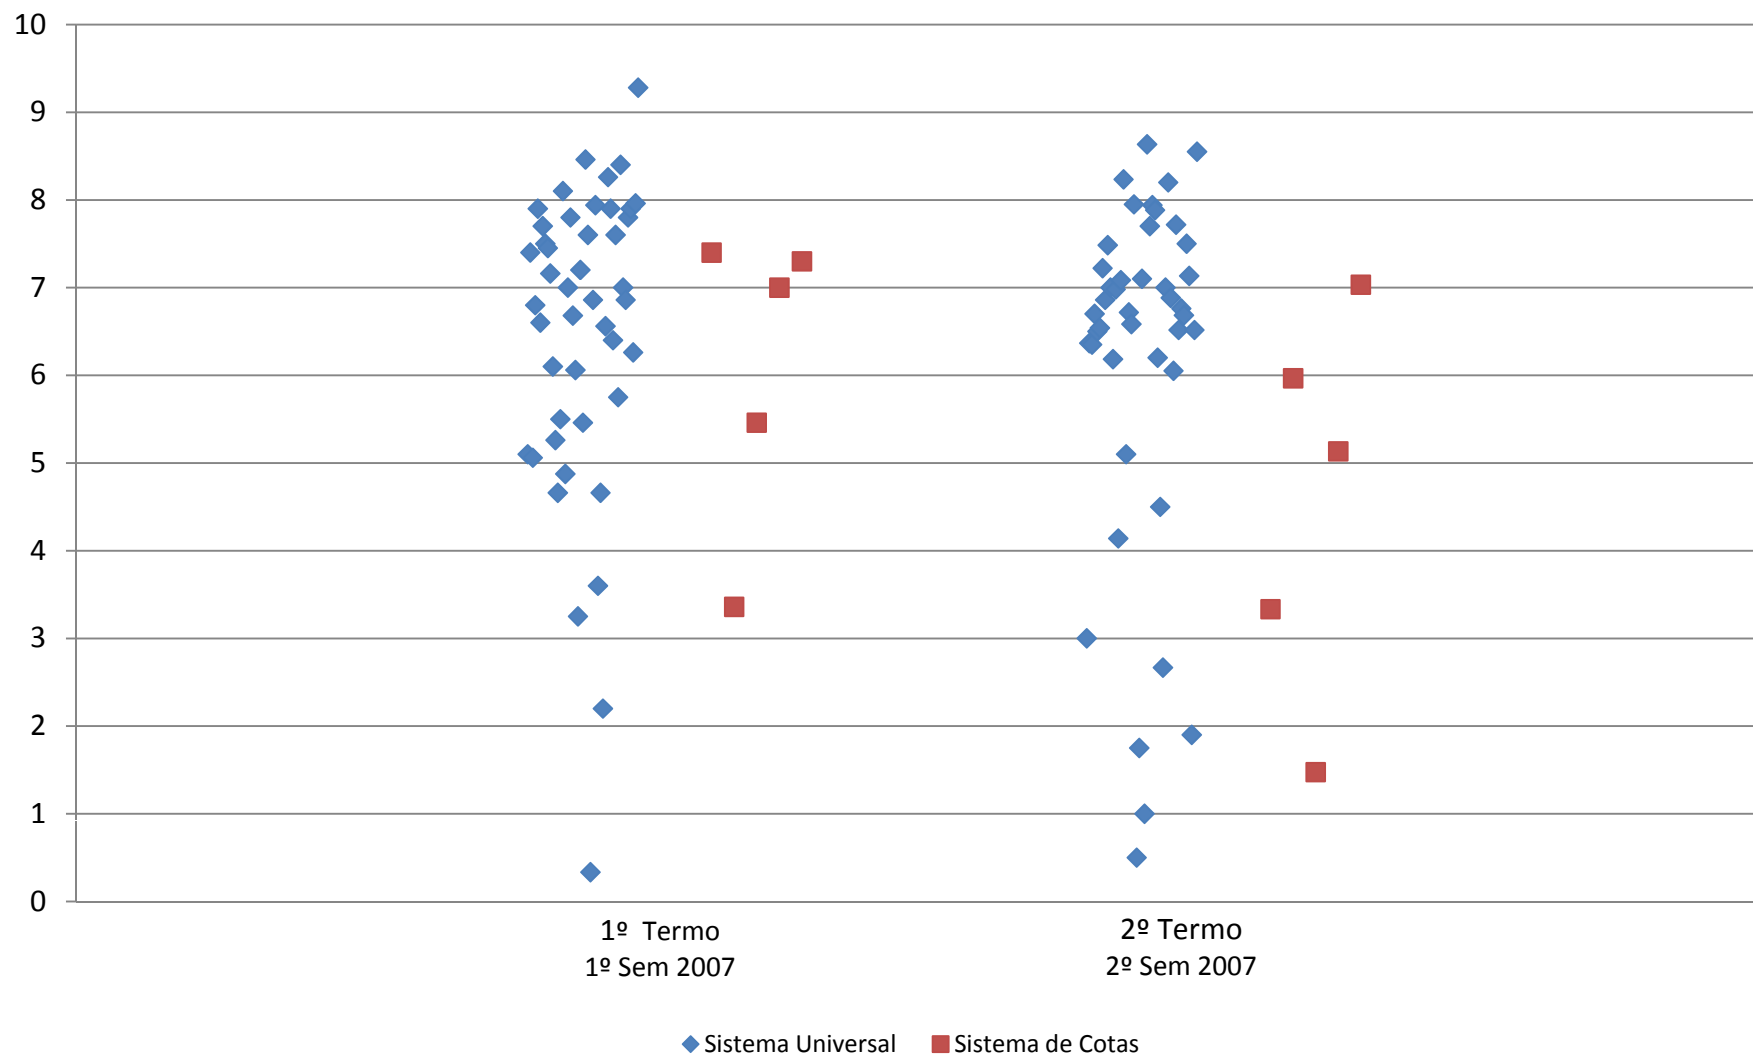

Dispersão da média das notas dos alunos por sistema (Universal X Cotas) e termo/ano letivo - Ano de Ingresso 2007 - QUÍMICA - Graduação UNIFESP - CAMPUS DIADEMA

Campus Guarulhos

Dispersão da média das notas dos alunos por sistema (Universal X Cotas) e termo/ano letivo - Ano de Ingresso 2007 - CIÊNCIAS SOCIAIS - NOTURNO - Graduação UNIFESP - CAMPUS GUARULHOS

Dispersão da média das notas dos alunos por sistema (Universal X Cotas) e termo/ano letivo - Ano de Ingresso 2007 - CIÊNCIAS SOCIAIS - VESPERTINO - Graduação UNIFESP - CAMPUS GUARULHOS

Dispersão da média das notas dos alunos por sistema (Universal X Cotas) e termo/ano letivo - Ano de Ingresso 2007 - FILOSOFIA - NOTURNO - Graduação UNIFESP - CAMPUS GUARULHOS