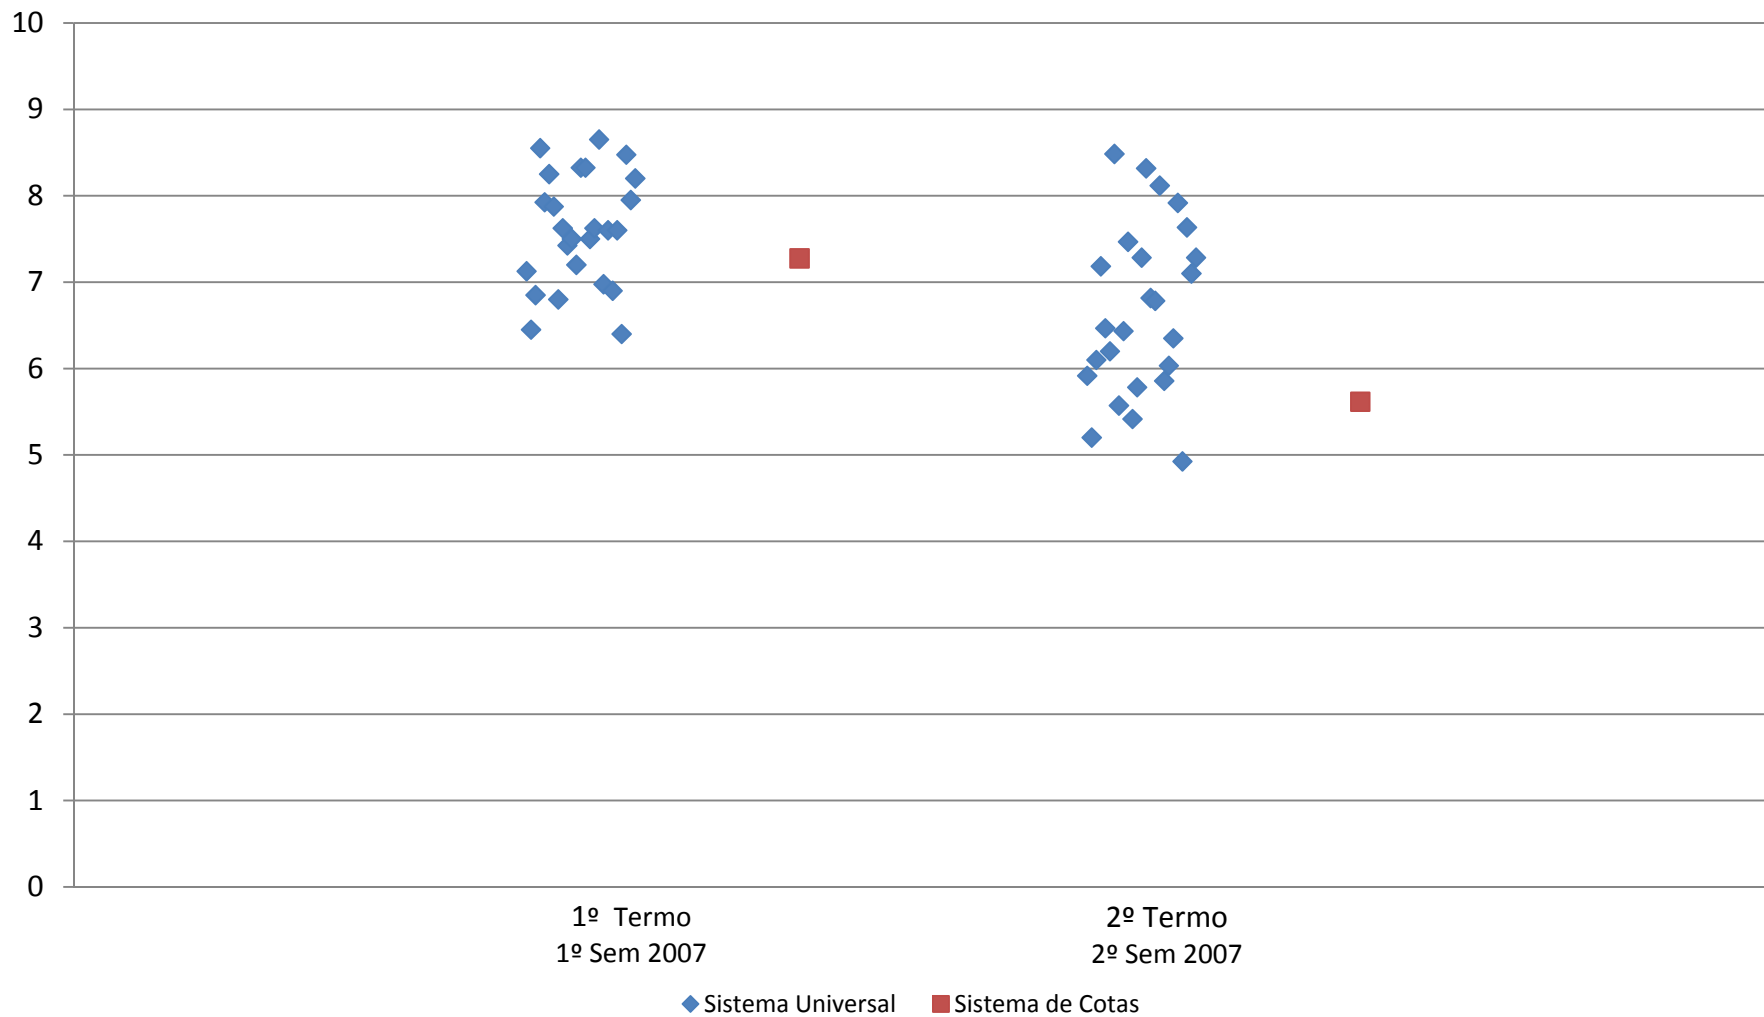

Ações Afirmativas 2008

A – Dispersão da média das notas dos alunos por sistema (Universal X Cotas) e por série/ano letivo - Ano de ingresso 2005 a 2007

Versão 28/05/2008

Campus Baixada Santista

Dispersão da média das notas dos alunos por sistema (Universal X Cotas) e termo/ano letivo - Ano de Ingresso 2007 - EDUCAÇÃO FÍSICA - Graduação UNIFESP - CAMPUS B. SANTISTA