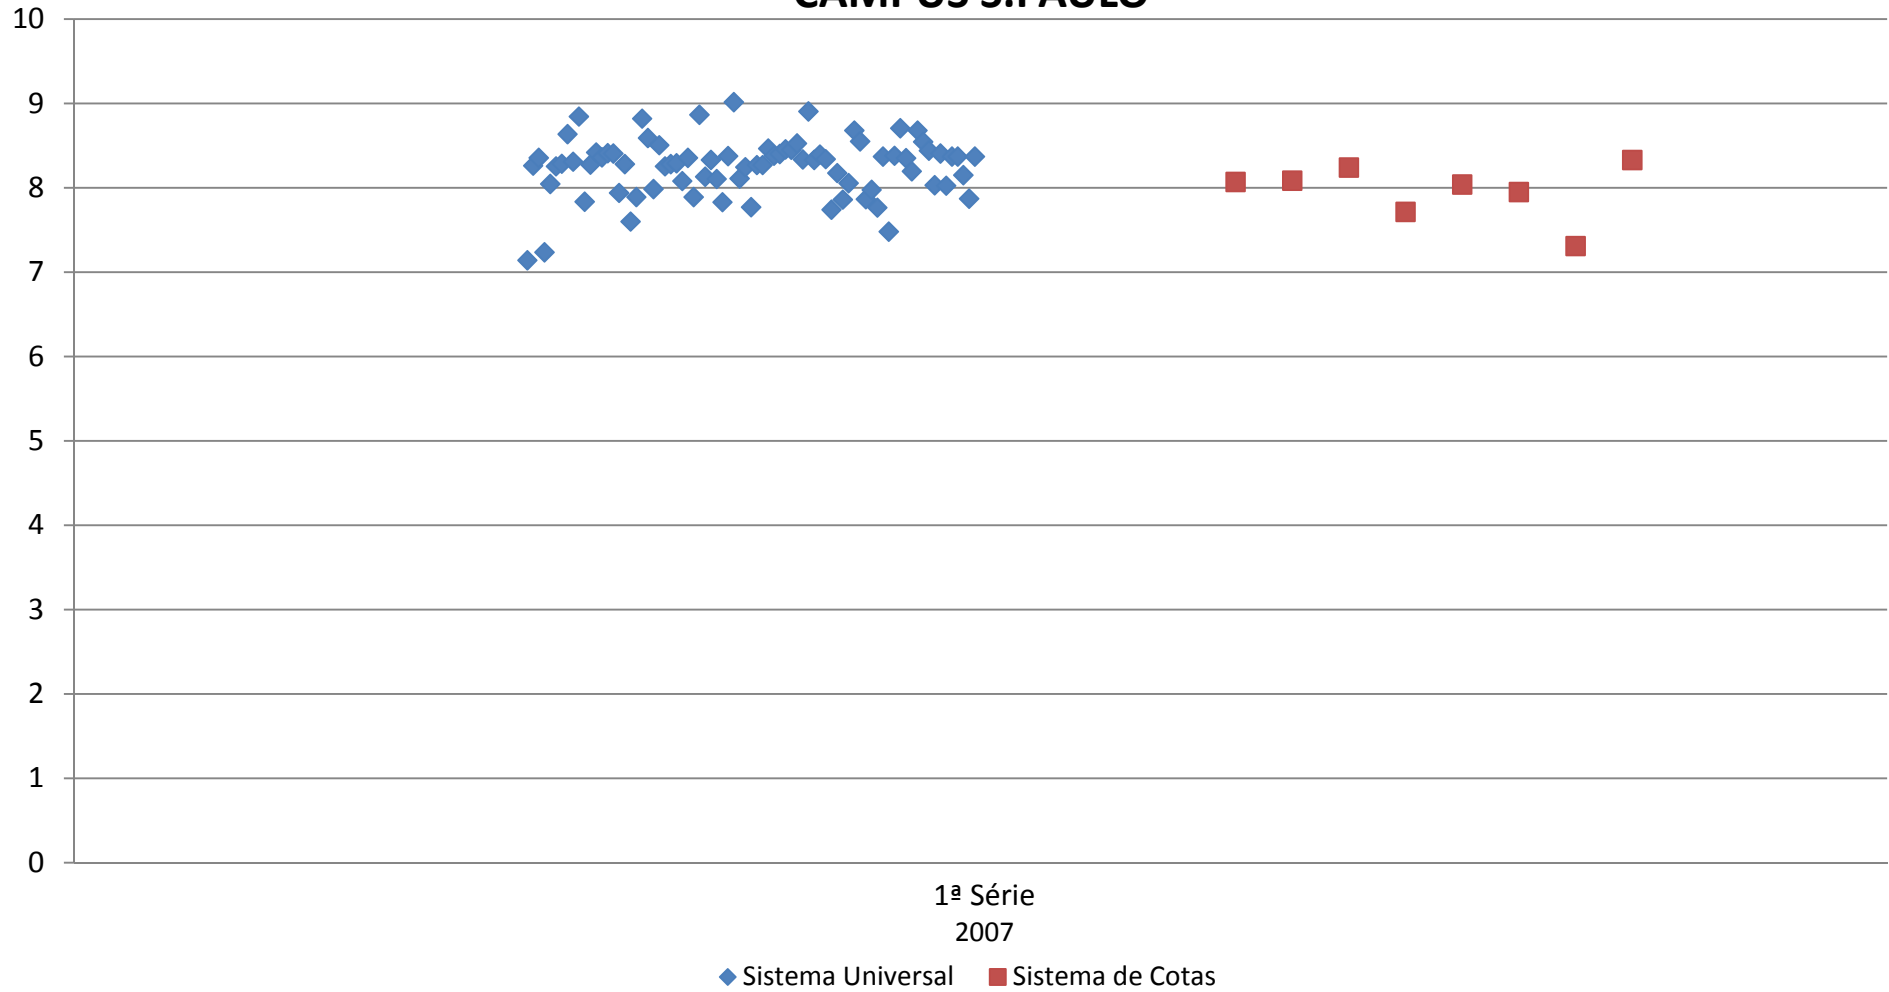

**Dispersão da média das notas dos alunos por sistema (Universal X Cotas) e
série - Ano de Ingresso 2007 - ENFERMAGEM - Graduação UNIFESP -
CAMPUS S.PAULO**