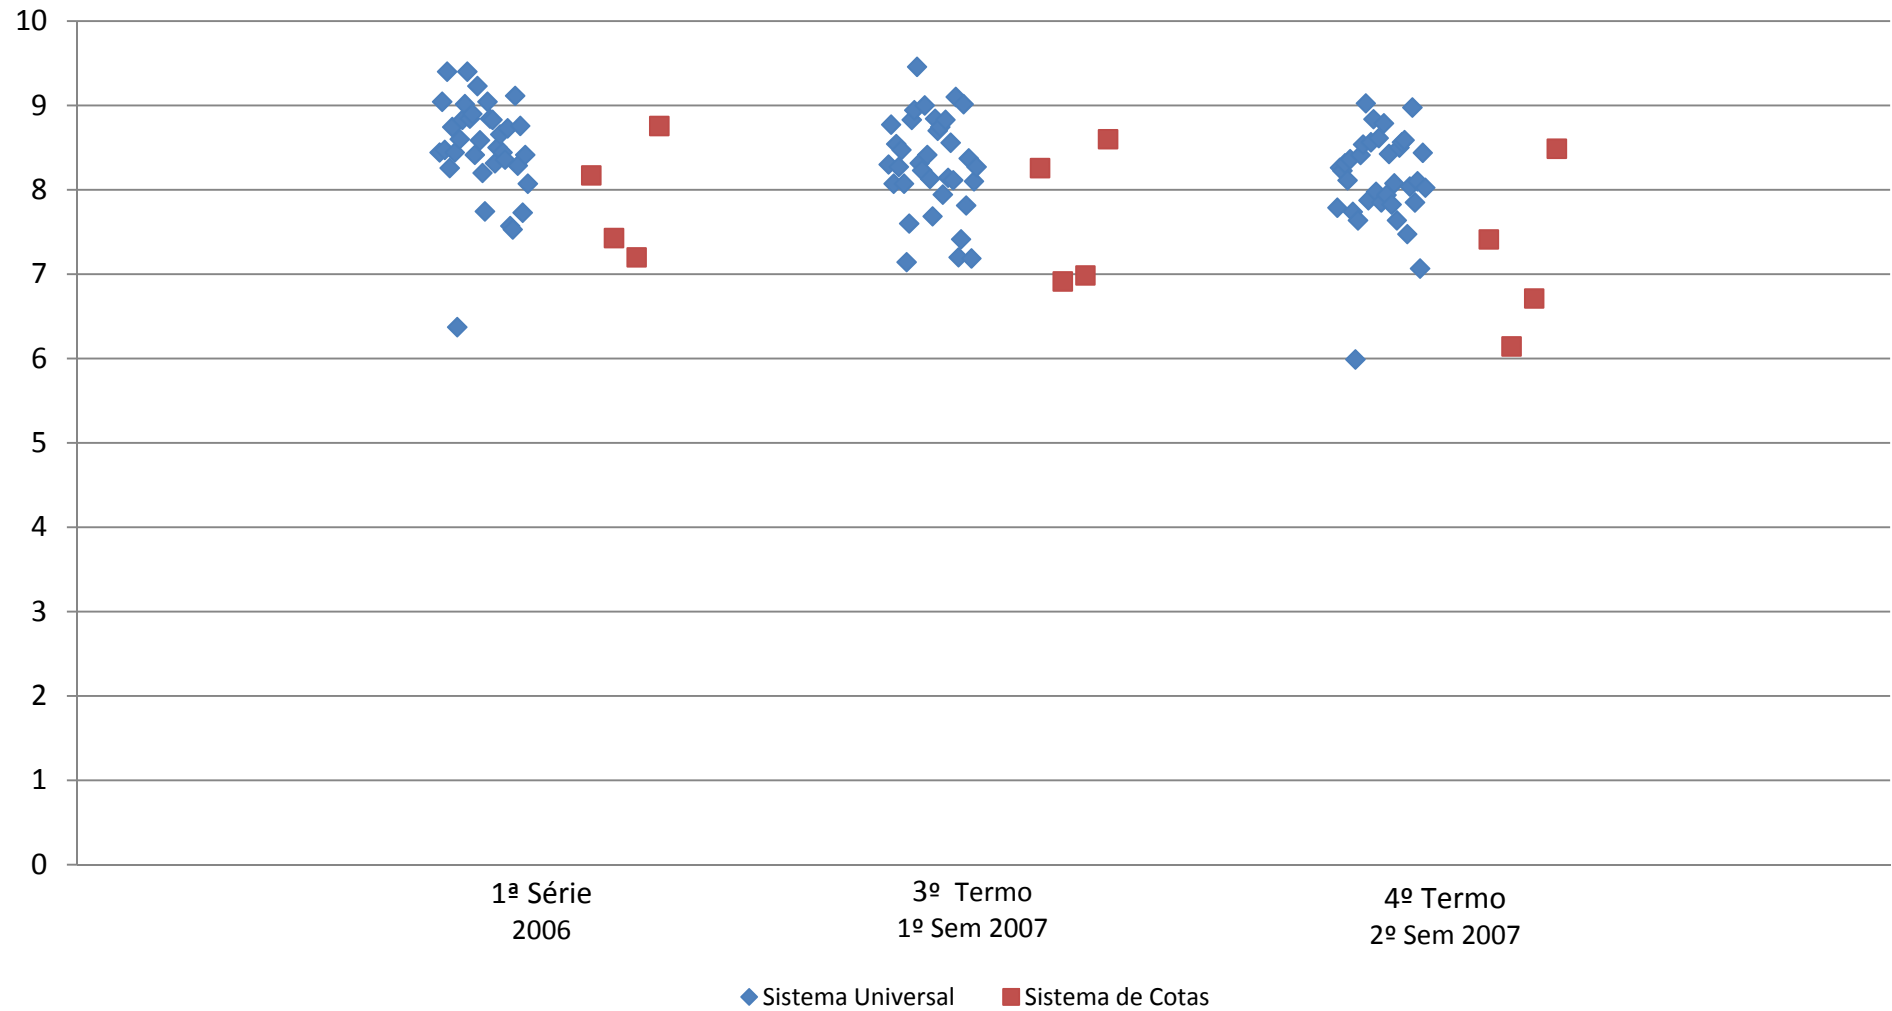

Dispersão da média das notas dos alunos por sistema (Universal X Cotas) e termo/ano letivo - Ano de Ingresso 2006 - FISIOTERAPIA - Graduação UNIFESP - CAMPUS B. SANTISTA