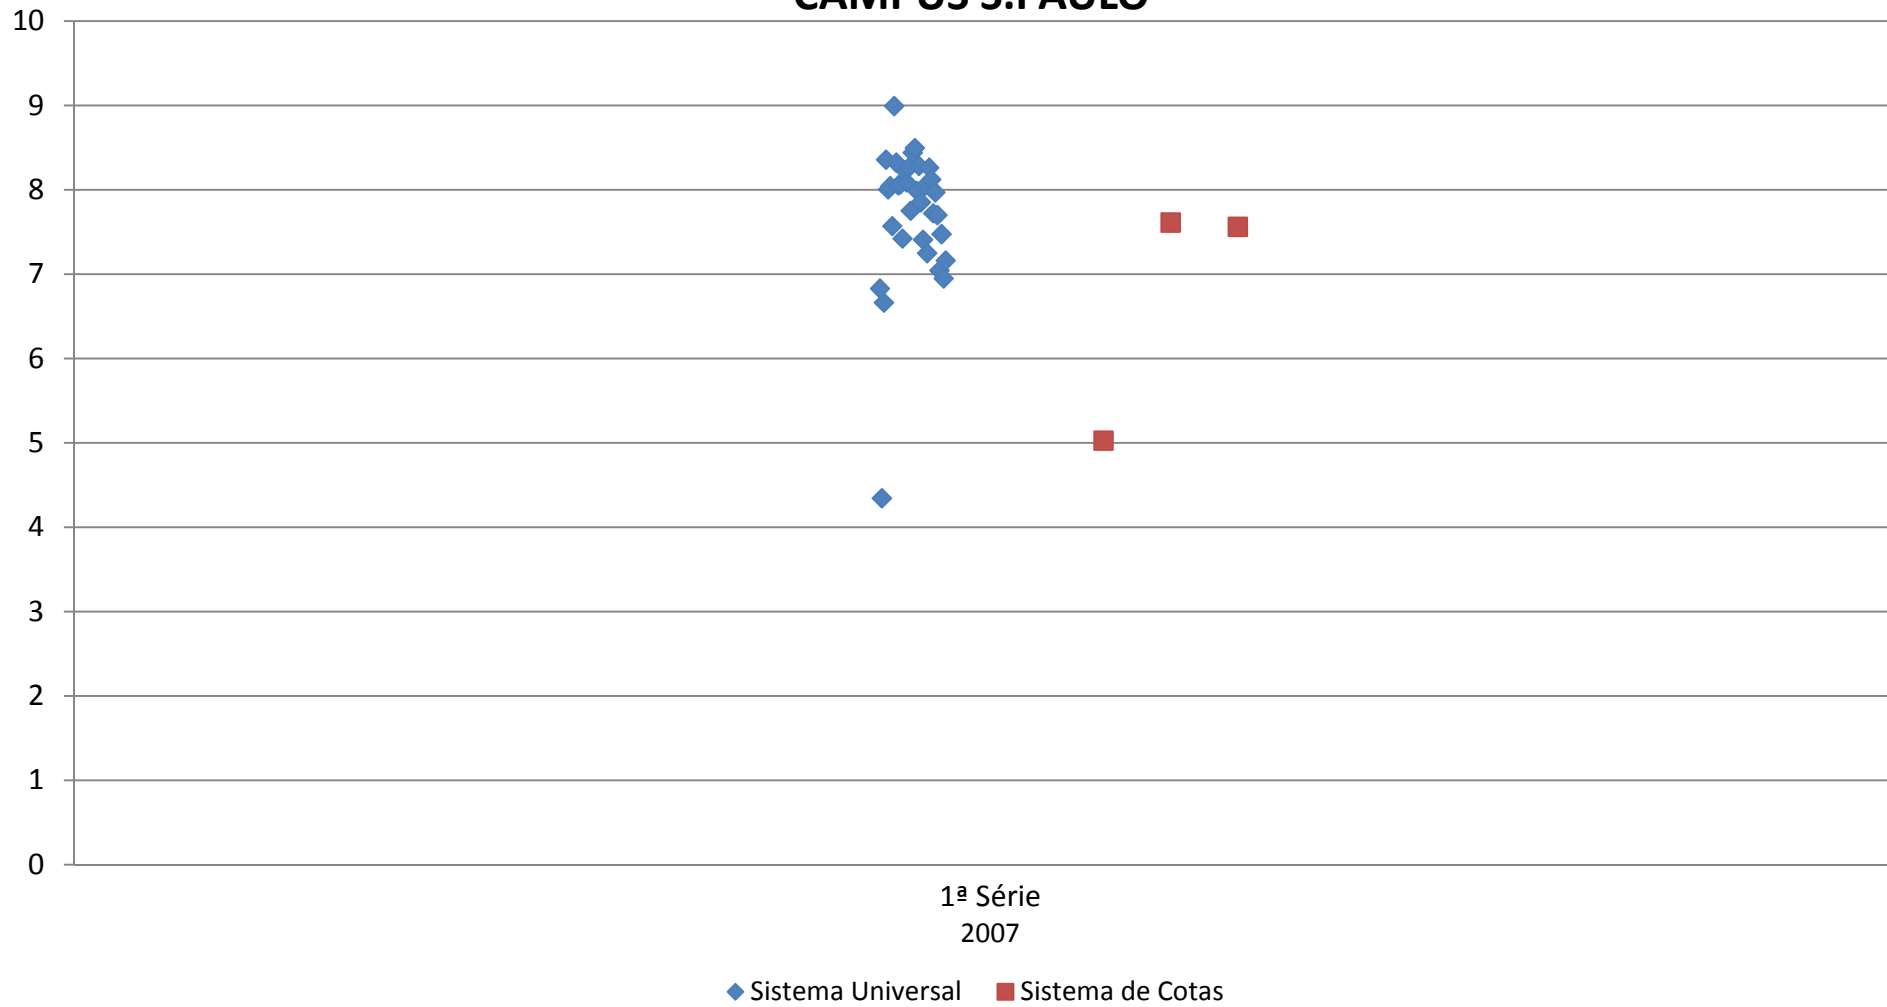

Dispersão da média das notas dos alunos por sistema (Universal X Cotas) e série - Ano de Ingresso 2007 - FONOAUDIOLOGIA - Graduação UNIFESP - CAMPUS S.PAULO