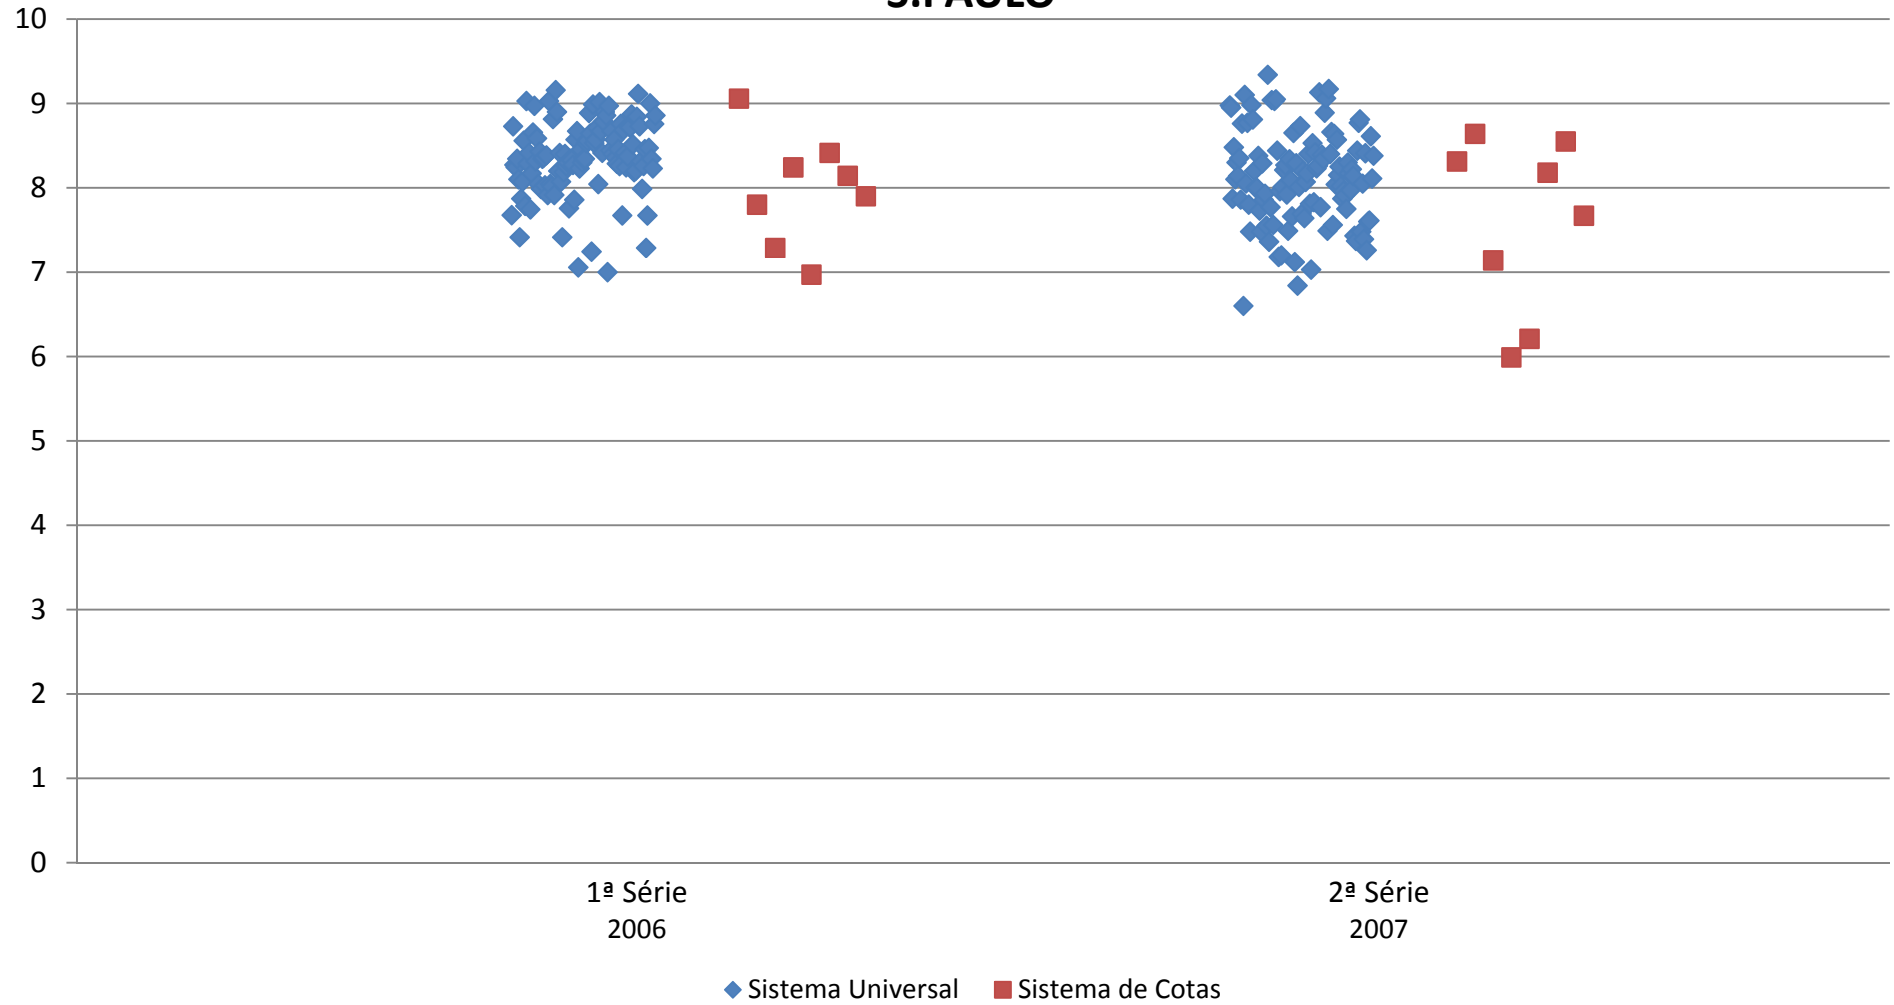

Dispersão da média das notas dos alunos por sistema (Universal X Cotas) e série - Ano de Ingresso 2006 - MEDICINA - Graduação UNIFESP - CAMPUS S.PAULO