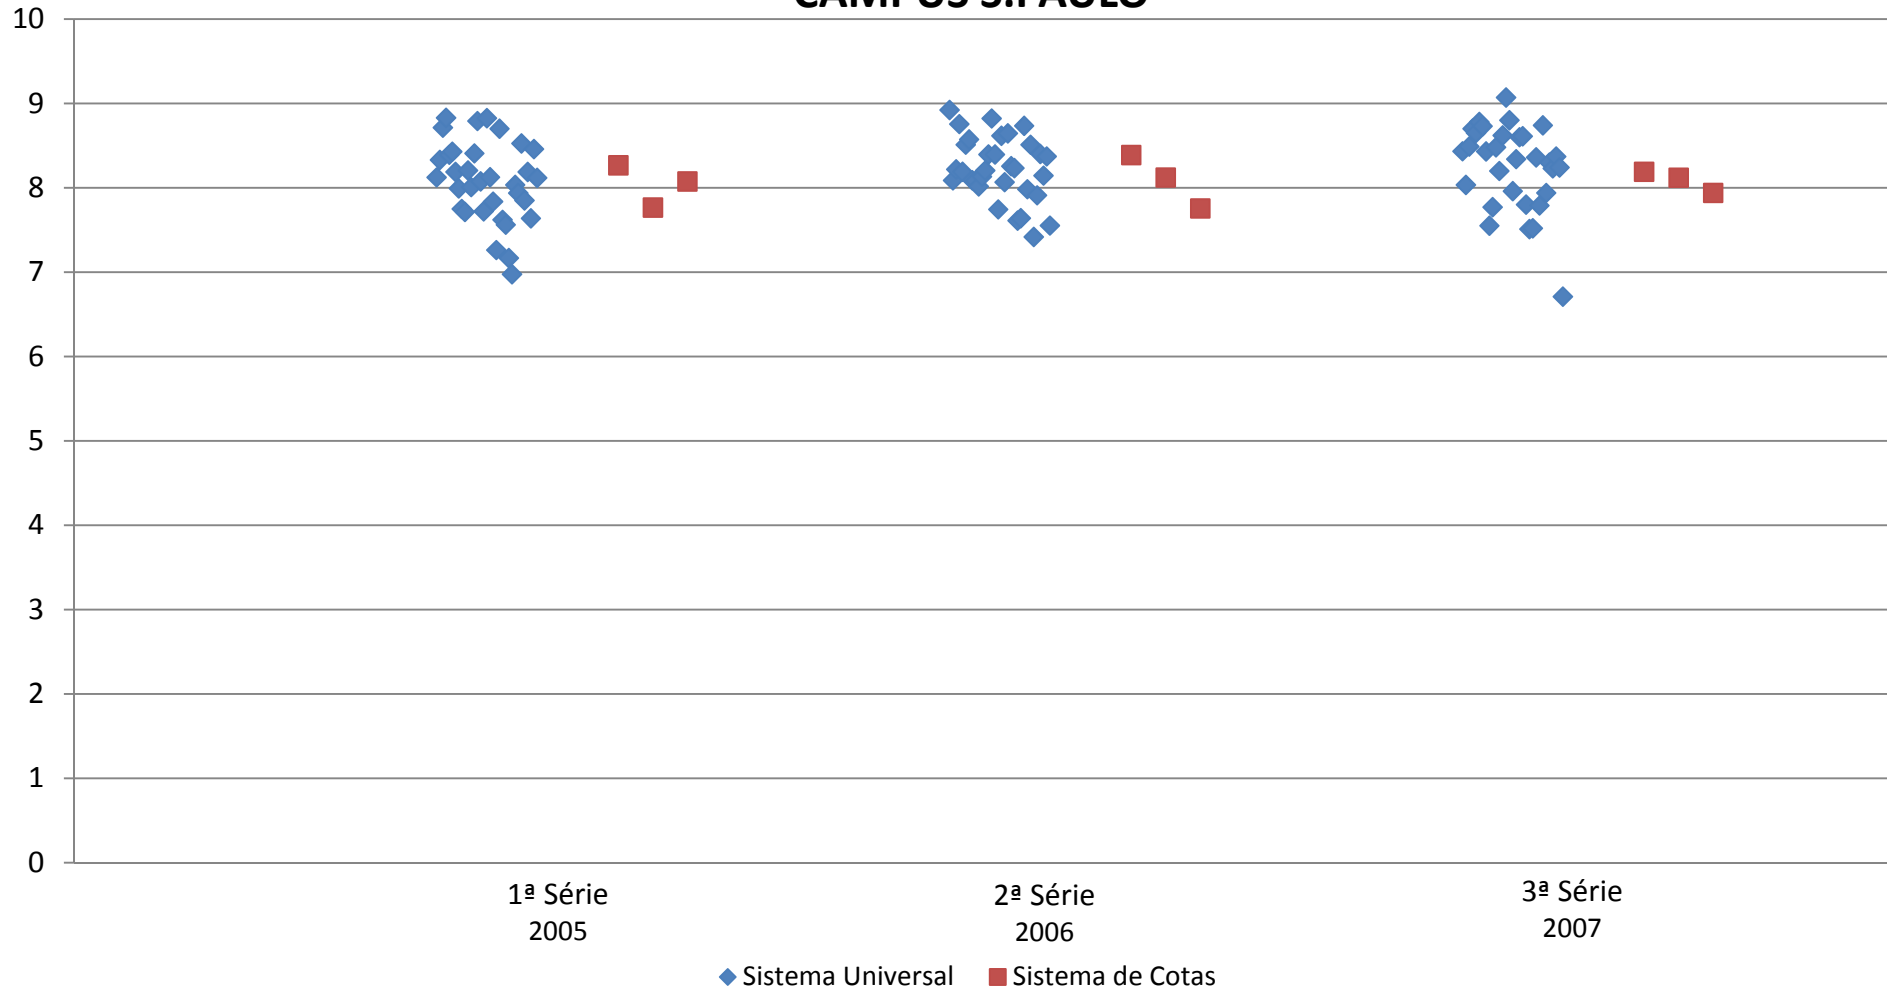

Dispersão da média das notas dos alunos por sistema (Universal X Cotas) e série - Ano de Ingresso 2005 - FONOAUDIOLOGIA - Graduação UNIFESP - CAMPUS S.PAULO