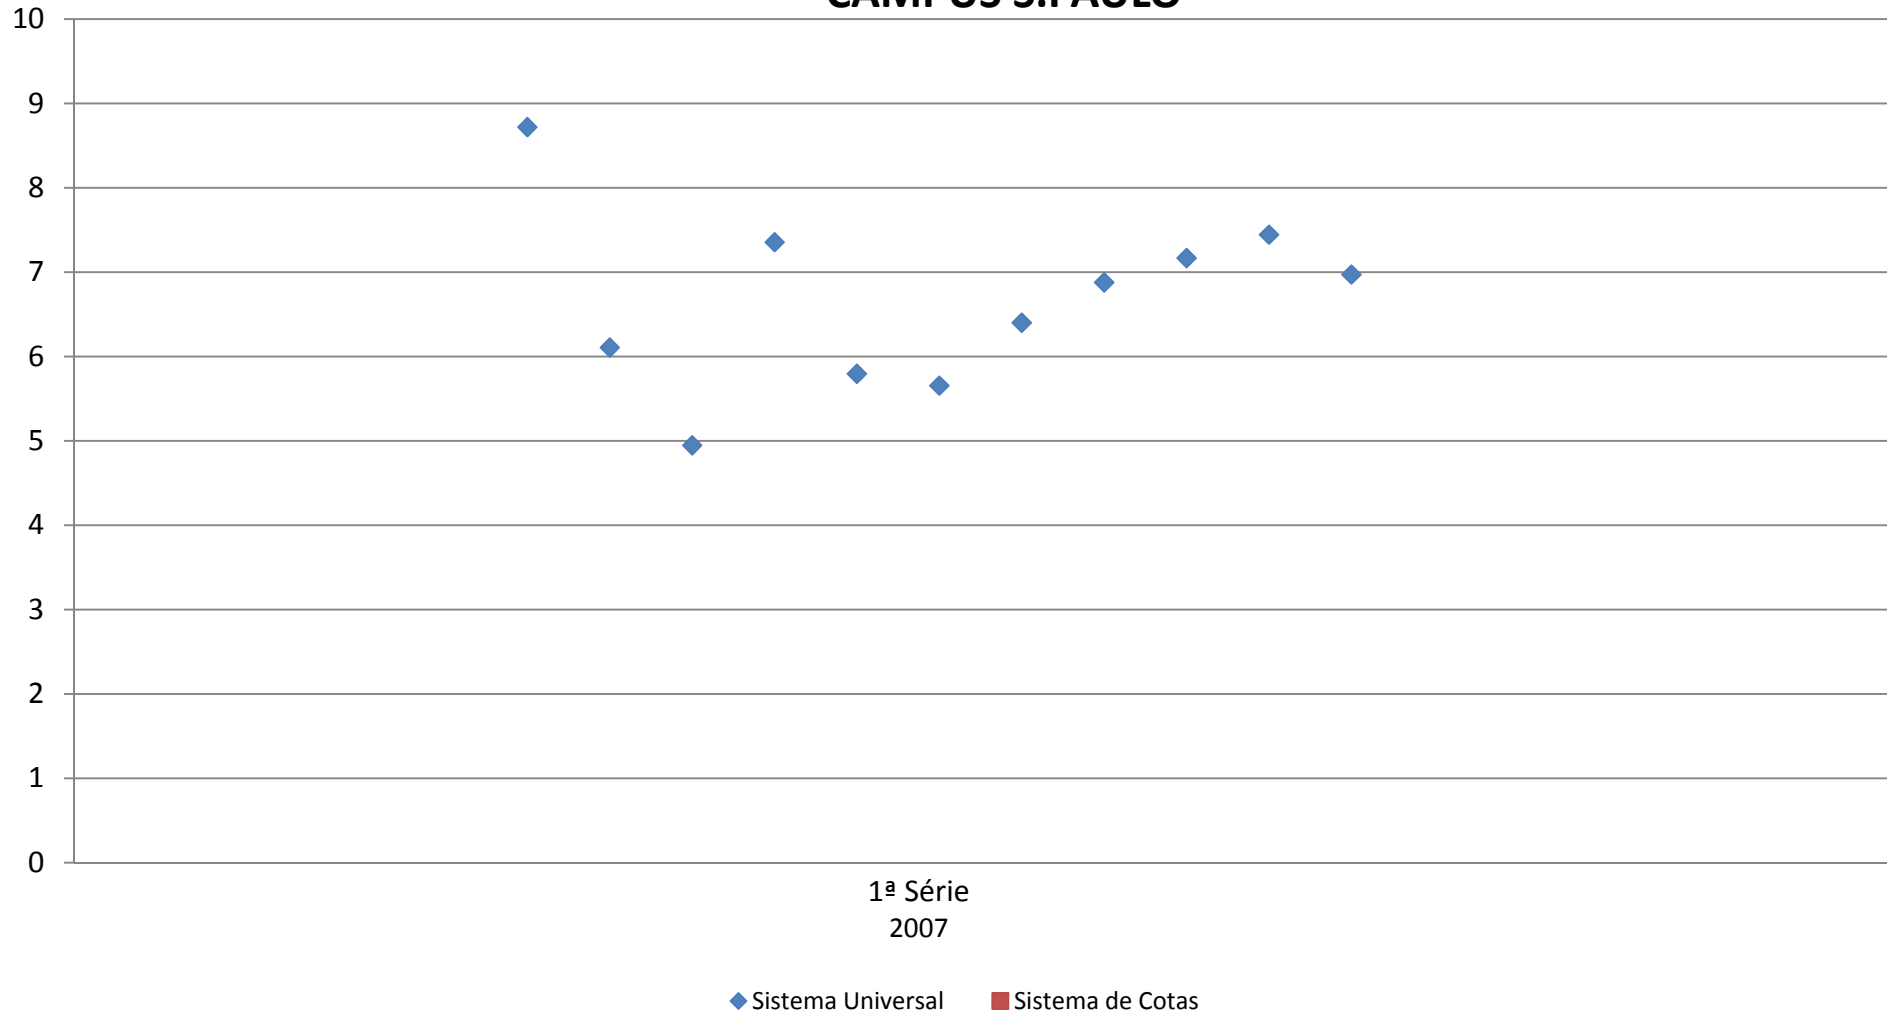

Dispersão da média das notas dos alunos por sistema (Universal X Cotas) e série - Ano de Ingresso 2007 - MEDICINA - Graduação UNIFESP - CAMPUS S.PAULO

Dispersão da média das notas dos alunos por sistema (Universal X Cotas) e série - Ano de Ingresso 2005 - TECNOLOGIA OFTÁLMICA - Graduação UNIFESP - CAMPUS S.PAULO

Dispersão da média das notas dos alunos por sistema (Universal X Cotas) e série - Ano de Ingresso 2006 - TECNOLOGIA OFTÁLMICA - Graduação UNIFESP - CAMPUS S.PAULO

Dispersão da média das notas dos alunos por sistema (Universal X Cotas) e série - Ano de Ingresso 2007 - TECNOLOGIA OFTÁLMICA - Graduação UNIFESP - CAMPUS S.PAULO