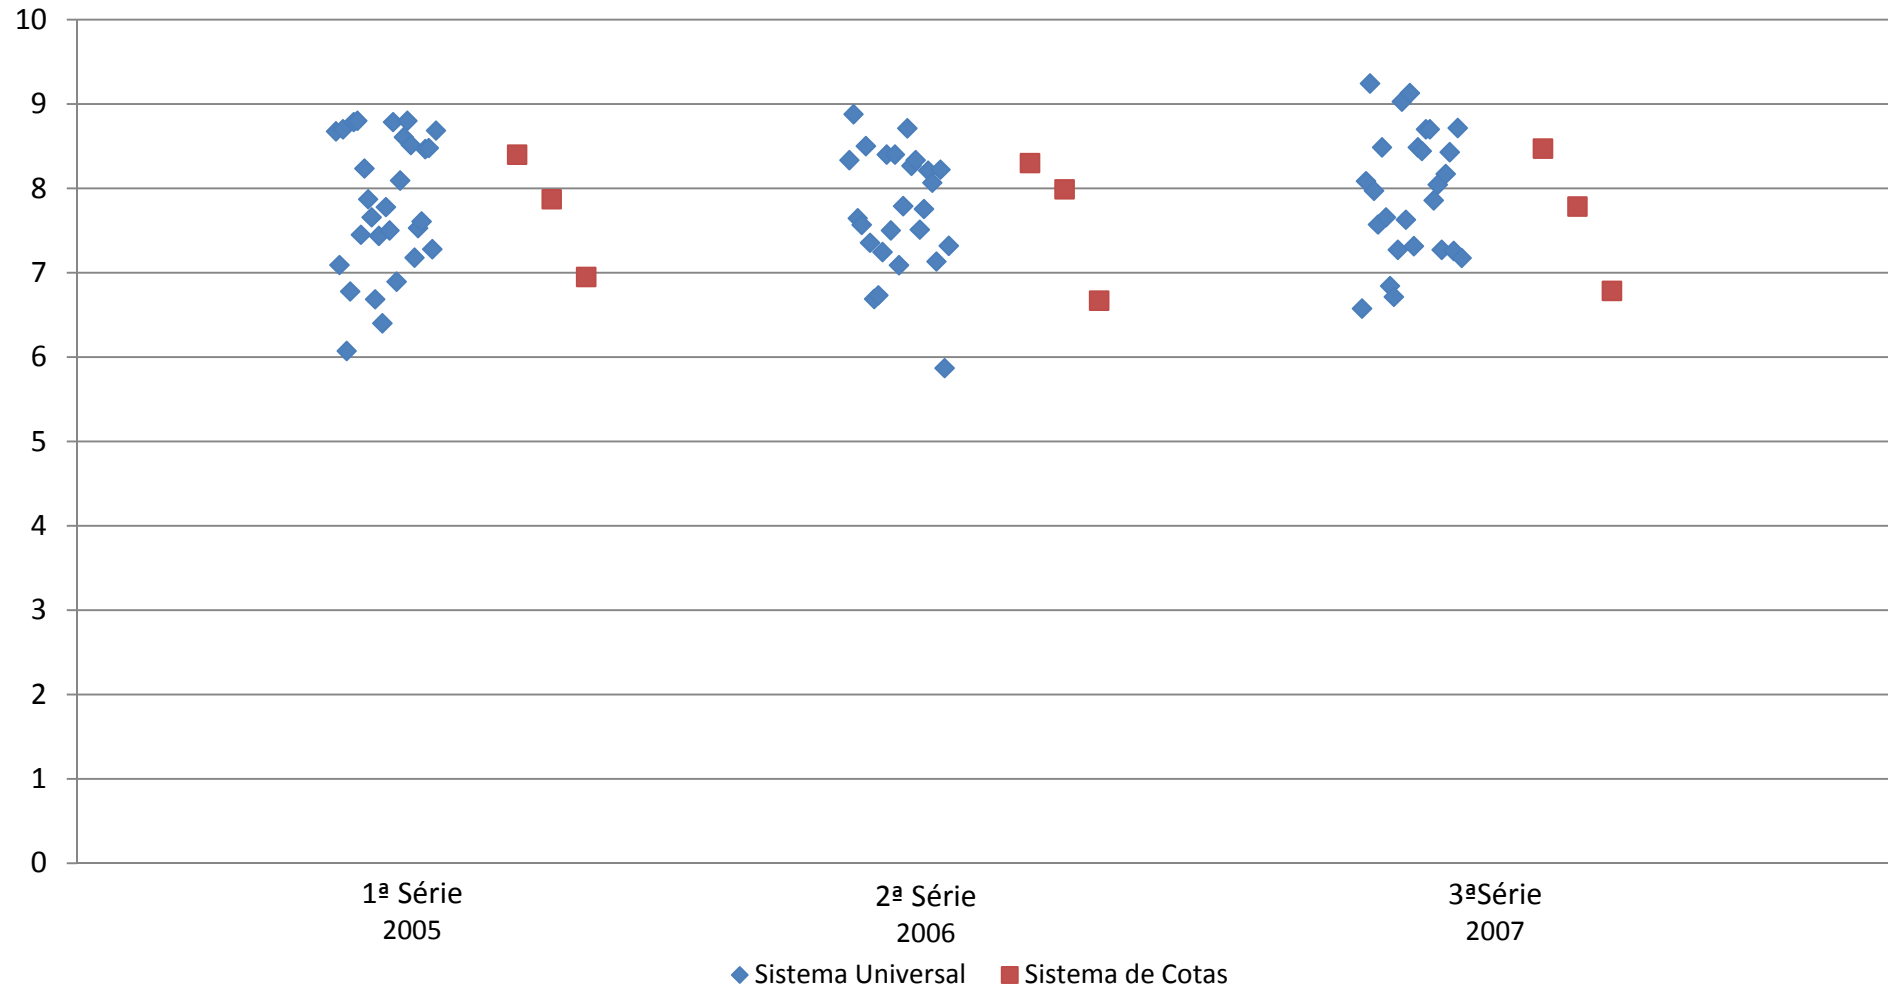

Dispersão da média das notas dos alunos por sistema (Universal X Cotas) e série - Ano de Ingresso 2005 - CIÊNCIAS BIOLÓGICAS, MODALIDADE MÉDICA - Graduação UNIFESP - CAMPUS S.PAULO