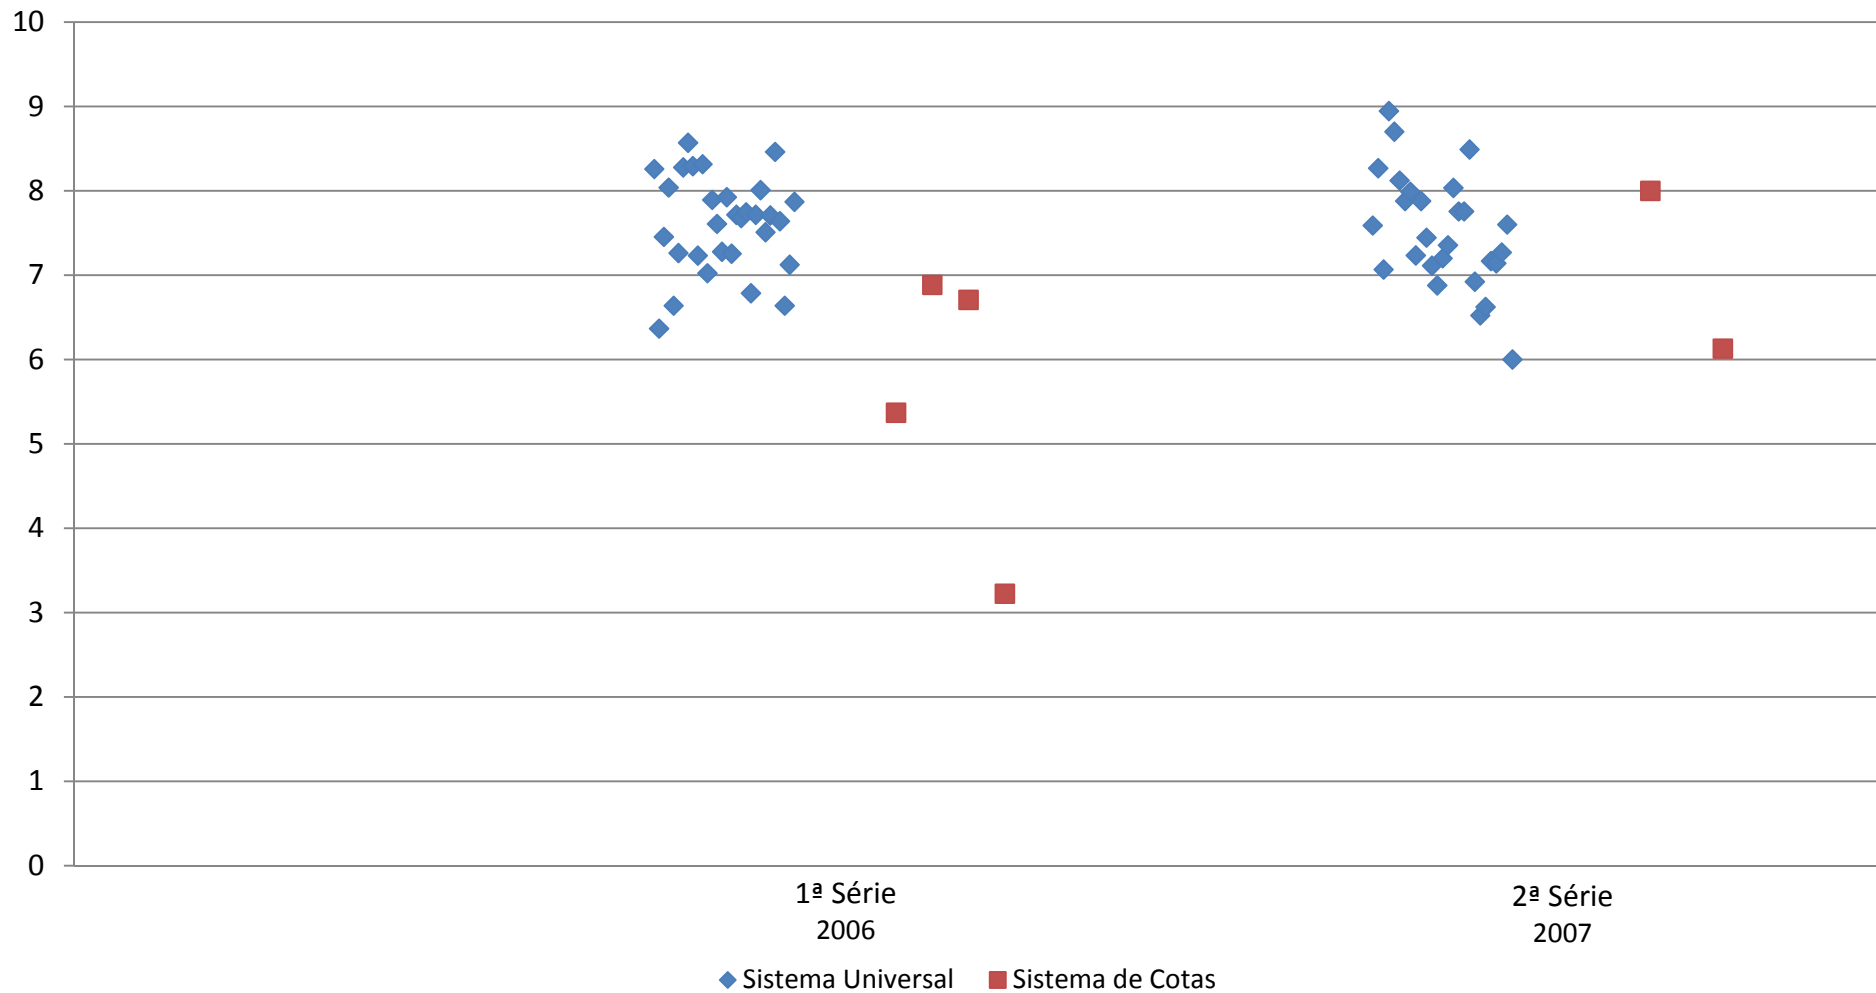

Dispersão da média das notas dos alunos por sistema (Universal X Cotas) e série - Ano de Ingresso 2006 - CIÊNCIAS BIOLÓGICAS, MODALIDADE MÉDICA - Graduação UNIFESP - CAMPUS S.PAULO