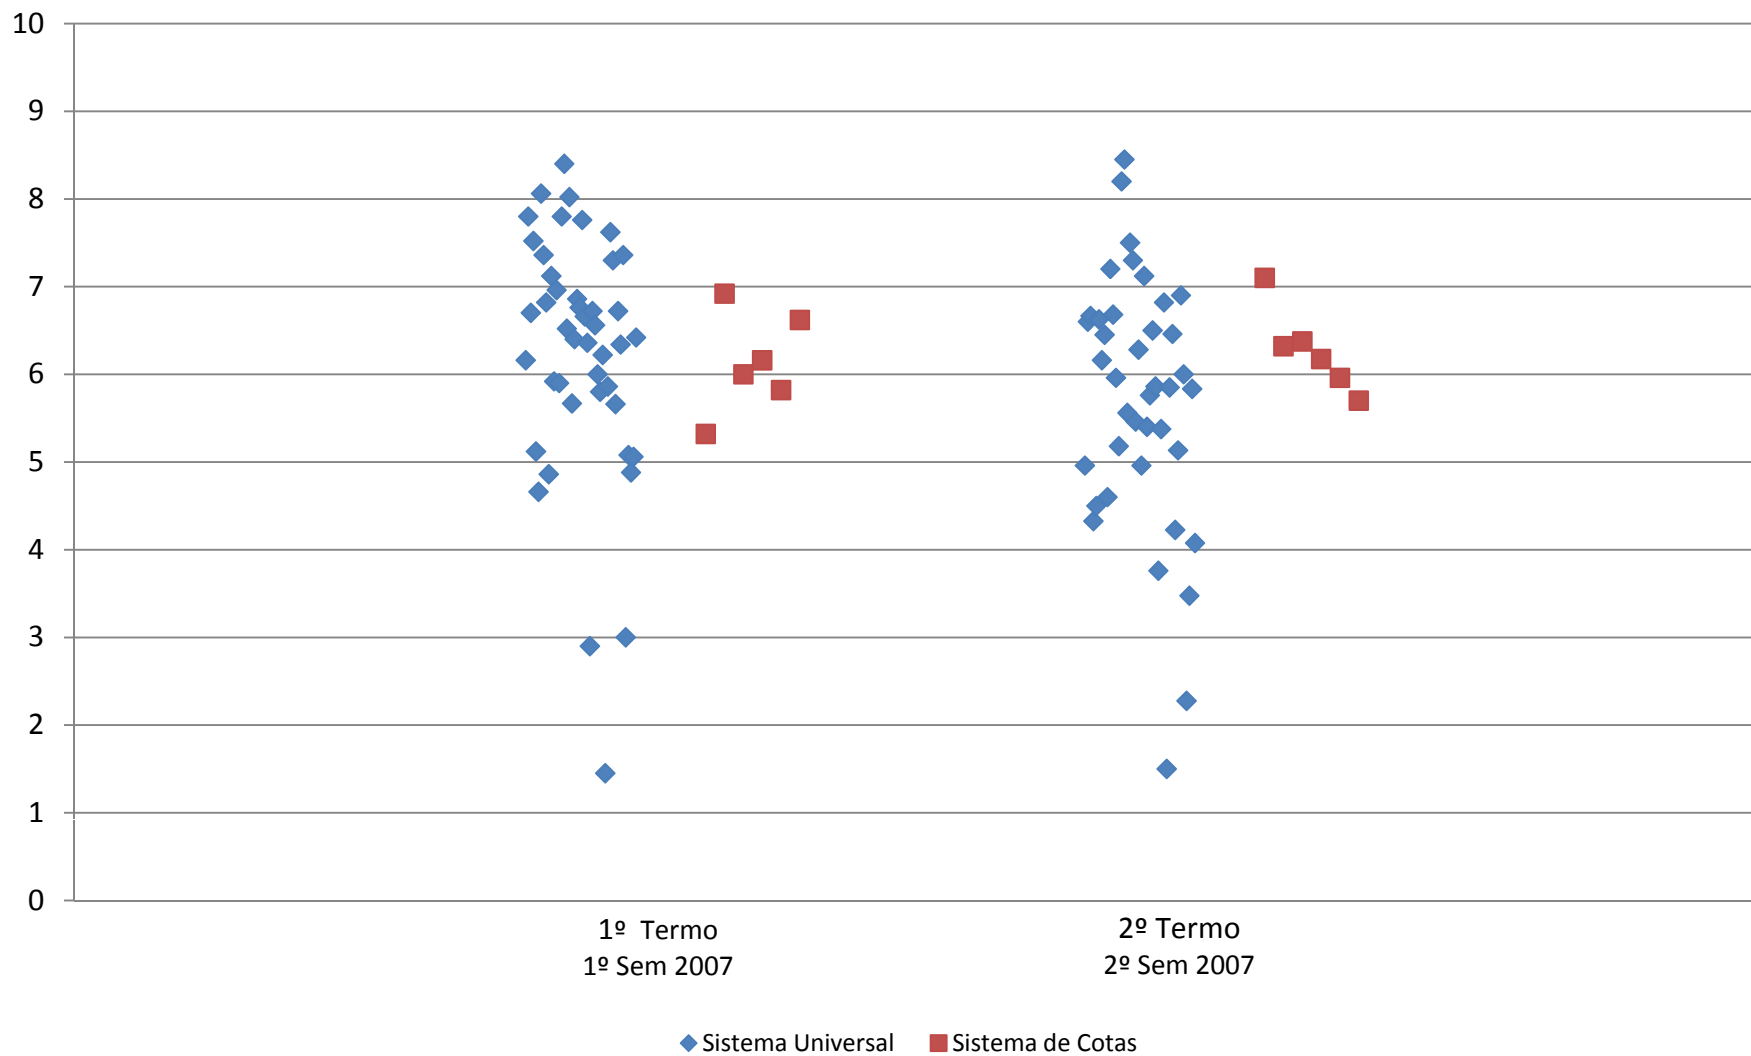

Dispersão da média das notas dos alunos por sistema (Universal X Cotas) e termo/ano letivo - Ano de Ingresso 2007 - CIÊNCIAS SOCIAIS - VESPERTINO - Graduação UNIFESP - CAMPUS GUARULHOS

Dispersão da média das notas dos alunos por sistema (Universal X Cotas) e termo/ano letivo - Ano de Ingresso 2007 - FILOSOFIA - NOTURNO - Graduação UNIFESP - CAMPUS GUARULHOS

Dispersão da média das notas dos alunos por sistema (Universal X Cotas) e termo/ano letivo - Ano de Ingresso 2007 - FILOSOFIA - VESPERTINO - Graduação UNIFESP - CAMPUS GUARULHOS

Dispersão da média das notas dos alunos por sistema (Universal X Cotas) e termo/ano letivo - Ano de Ingresso 2007 - HISTÓRIA - NOTURNO - Graduação UNIFESP - CAMPUS GUARULHOS