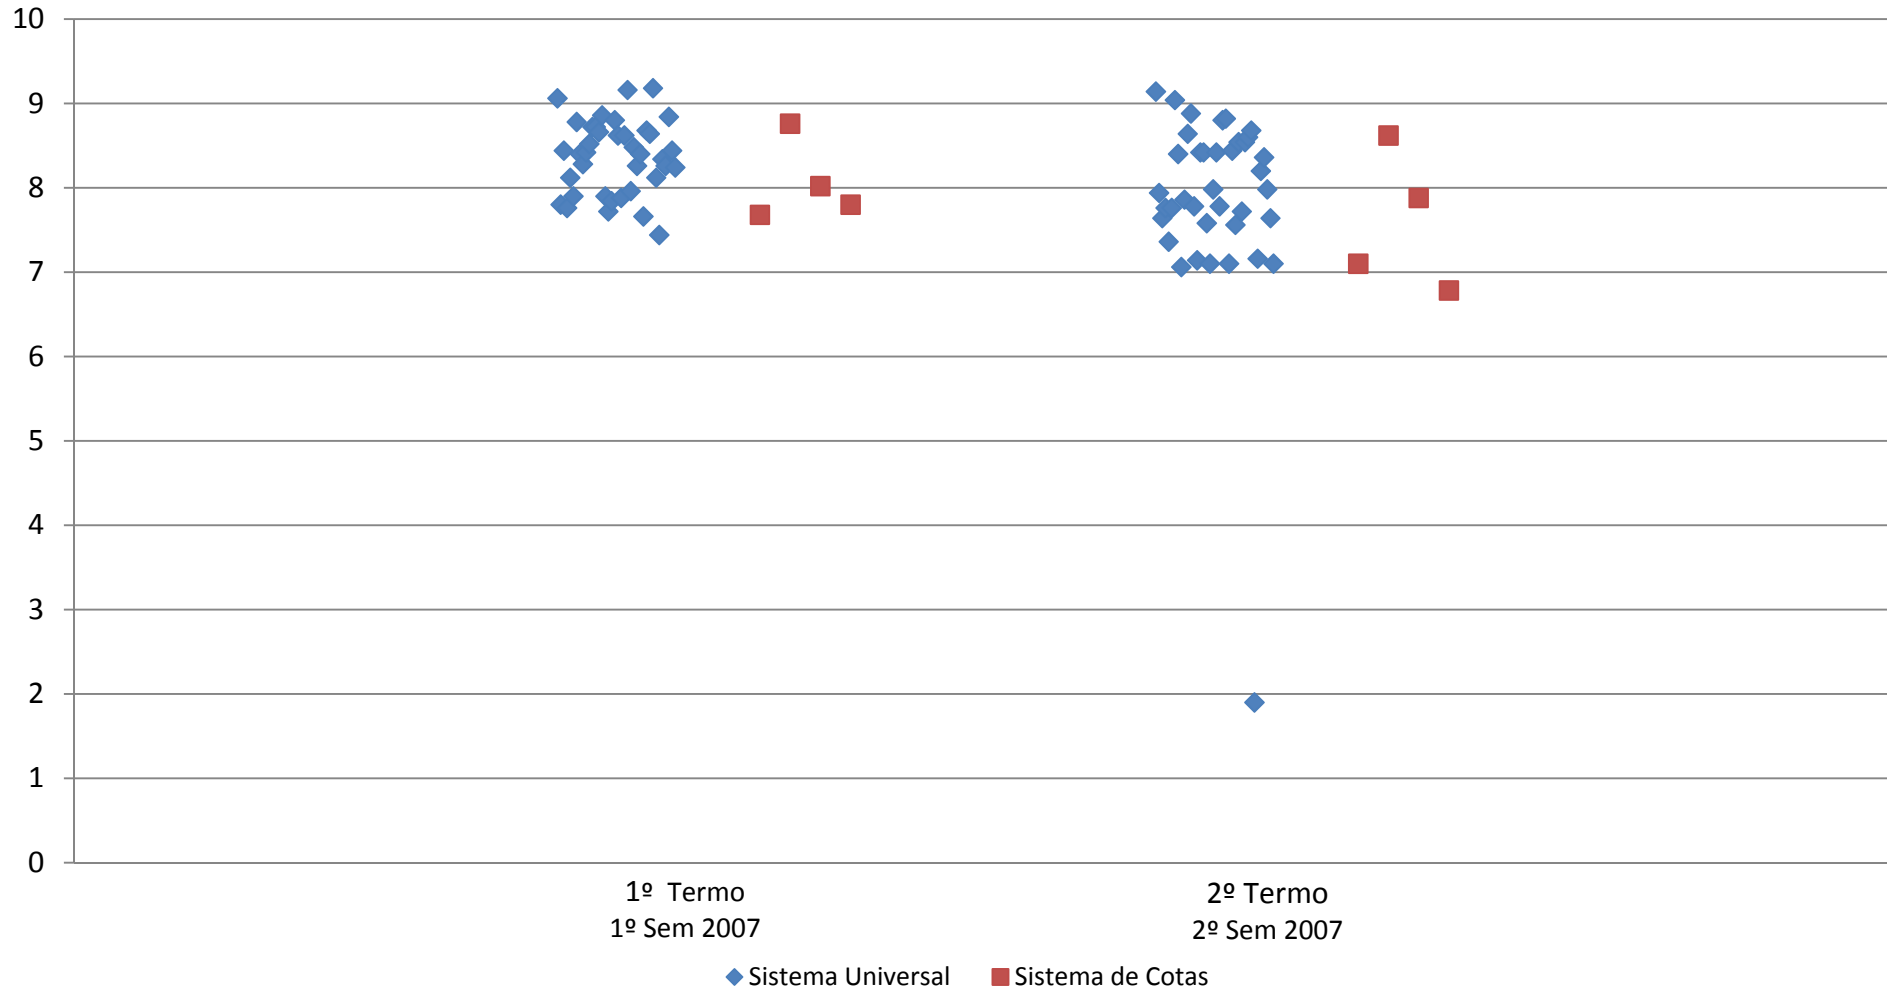

Dispersão da média das notas dos alunos por sistema (Universal X Cotas) e termo/ano letivo - Ano de Ingresso 2007 - NUTRIÇÃO - Graduação UNIFESP - CAMPUS B. SANTISTA