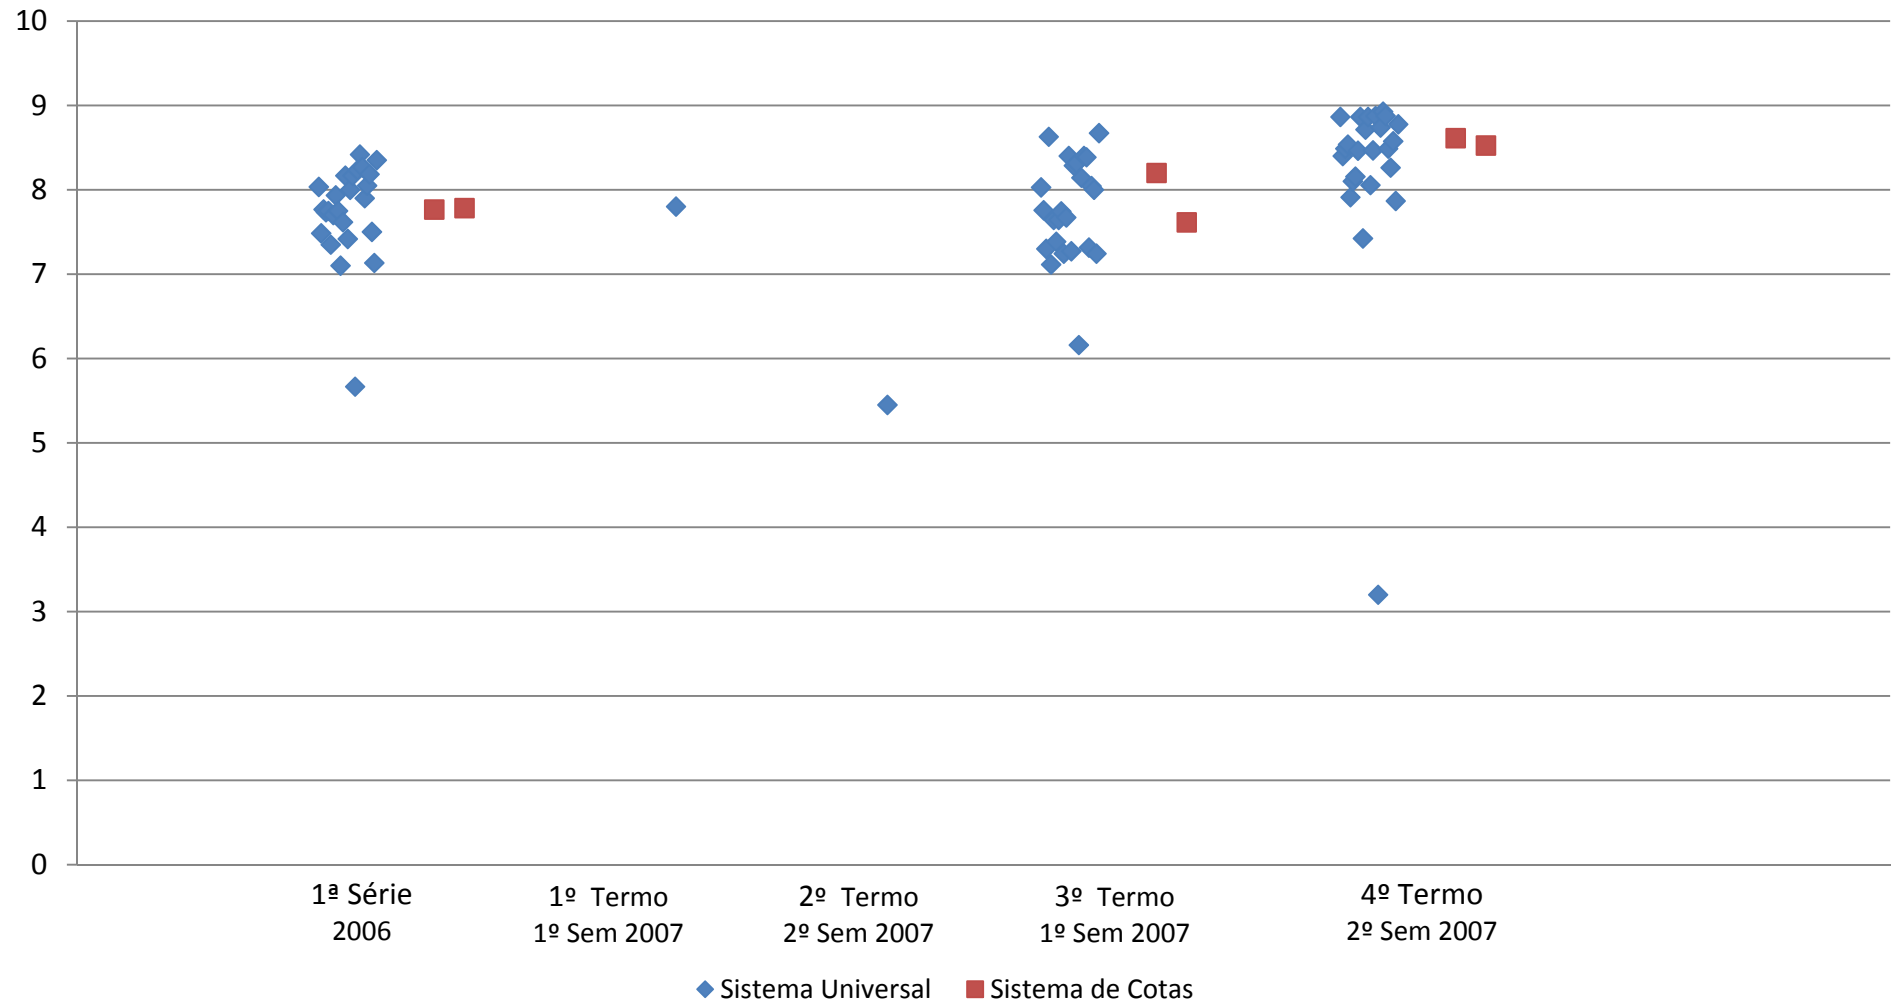

Dispersão da média das notas dos alunos por sistema (Universal X Cotas) e termo/ano letivo - Ano de Ingresso 2006 - TERAPIA OCUPACIONAL - Graduação UNIFESP - CAMPUS B. SANTISTA