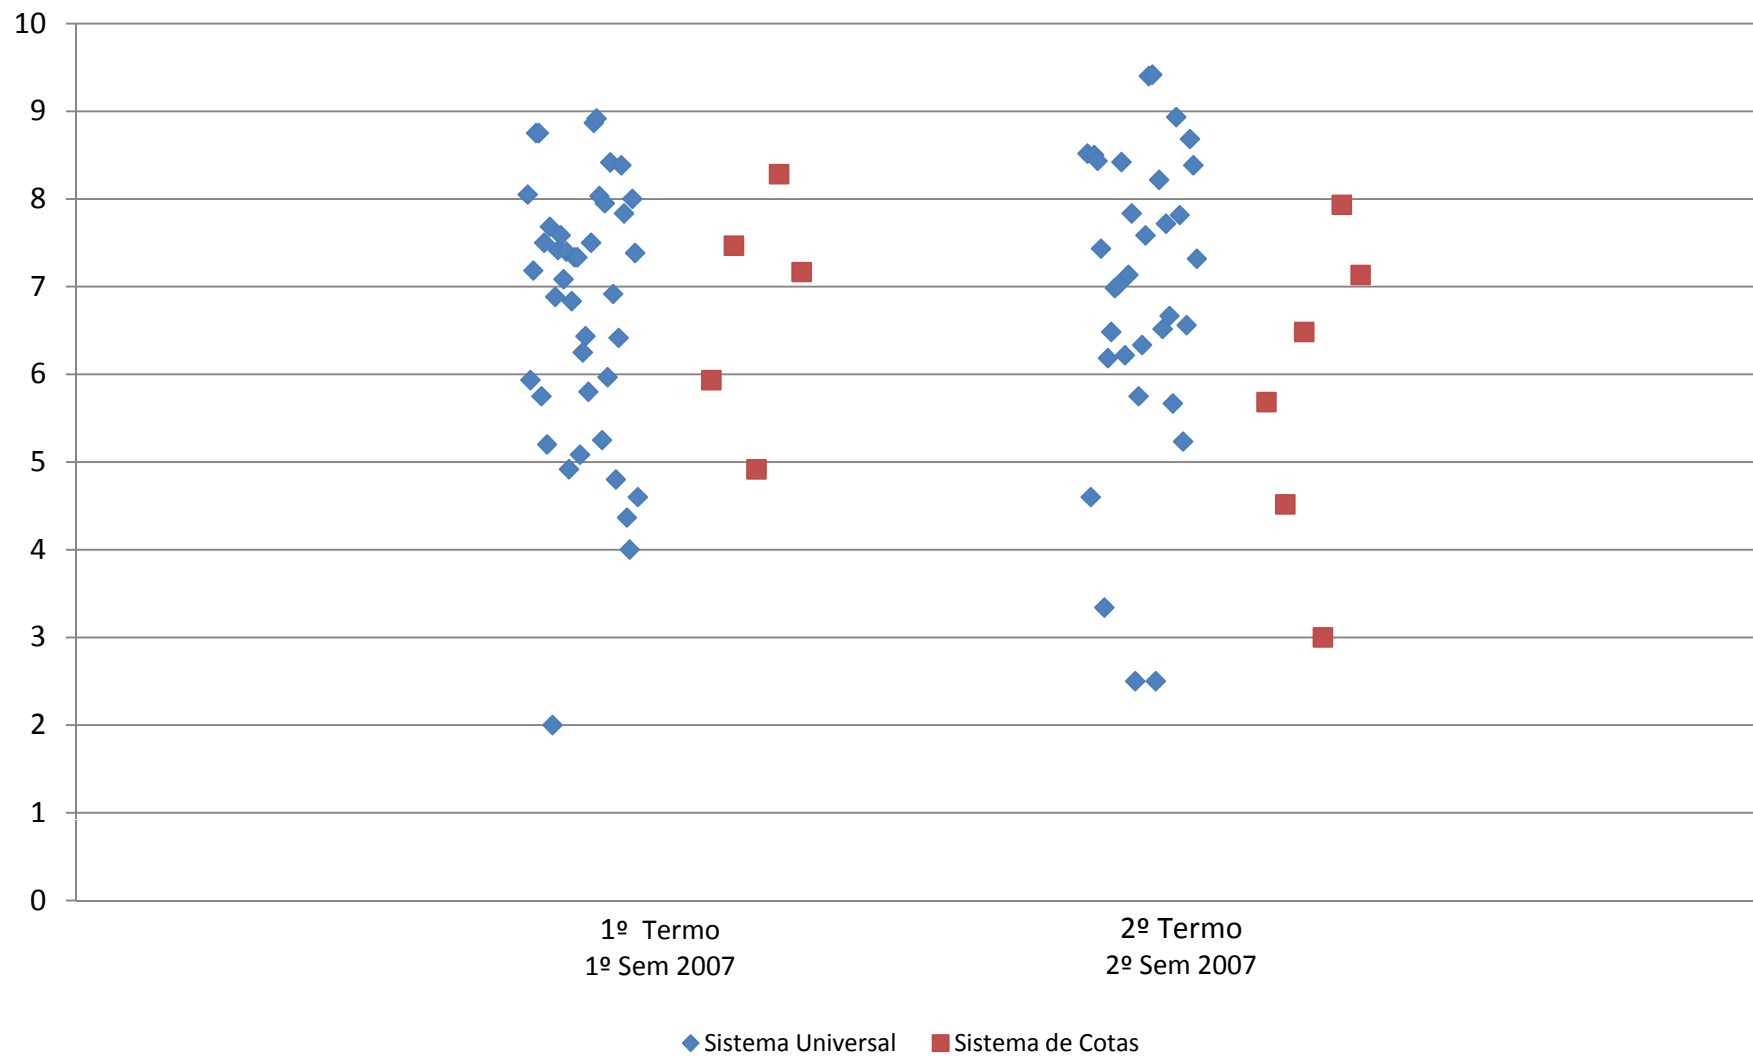

Dispersão da média das notas dos alunos por sistema (Universal X Cotas) e termo/ano letivo - Ano de Ingresso 2007 - CIÊNCIAS SOCIAIS - VESPERTINO - Graduação UNIFESP - CAMPUS GUARULHOS