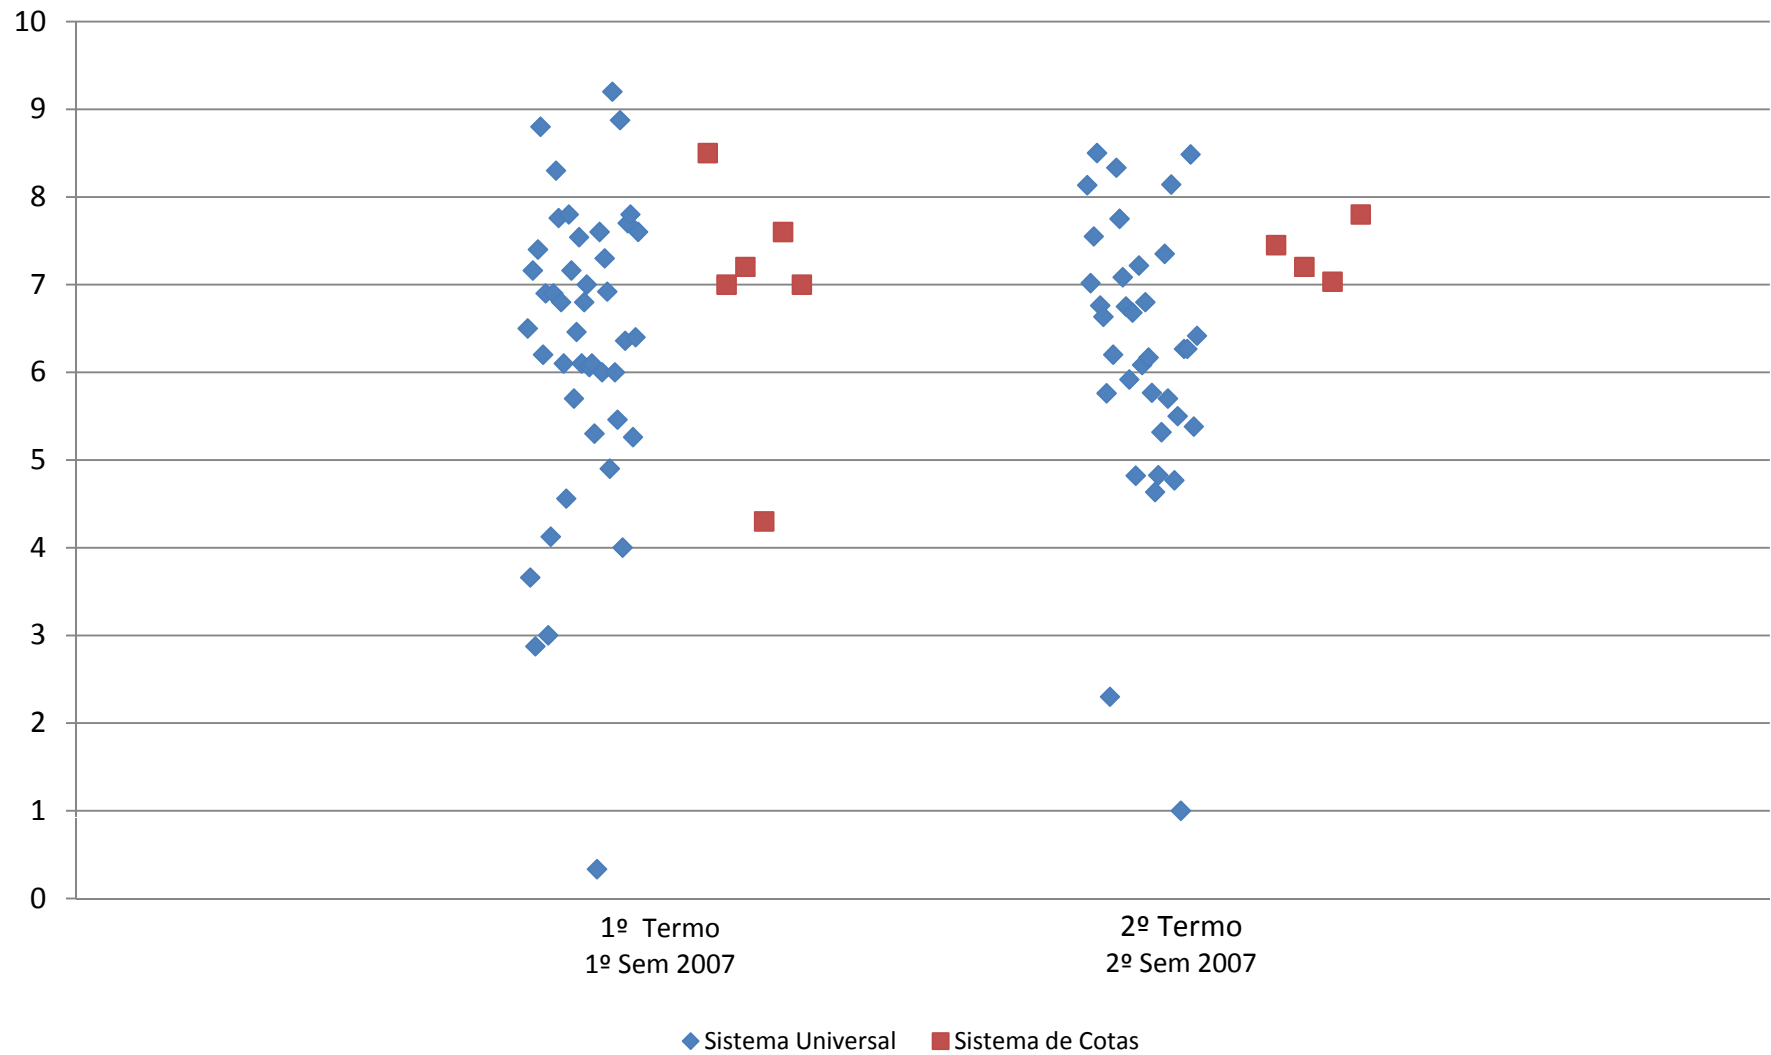

Dispersão da média das notas dos alunos por sistema (Universal X Cotas) e termo/ano letivo - Ano de Ingresso 2007 - FILOSOFIA - VESPERTINO - Graduação UNIFESP - CAMPUS GUARULHOS