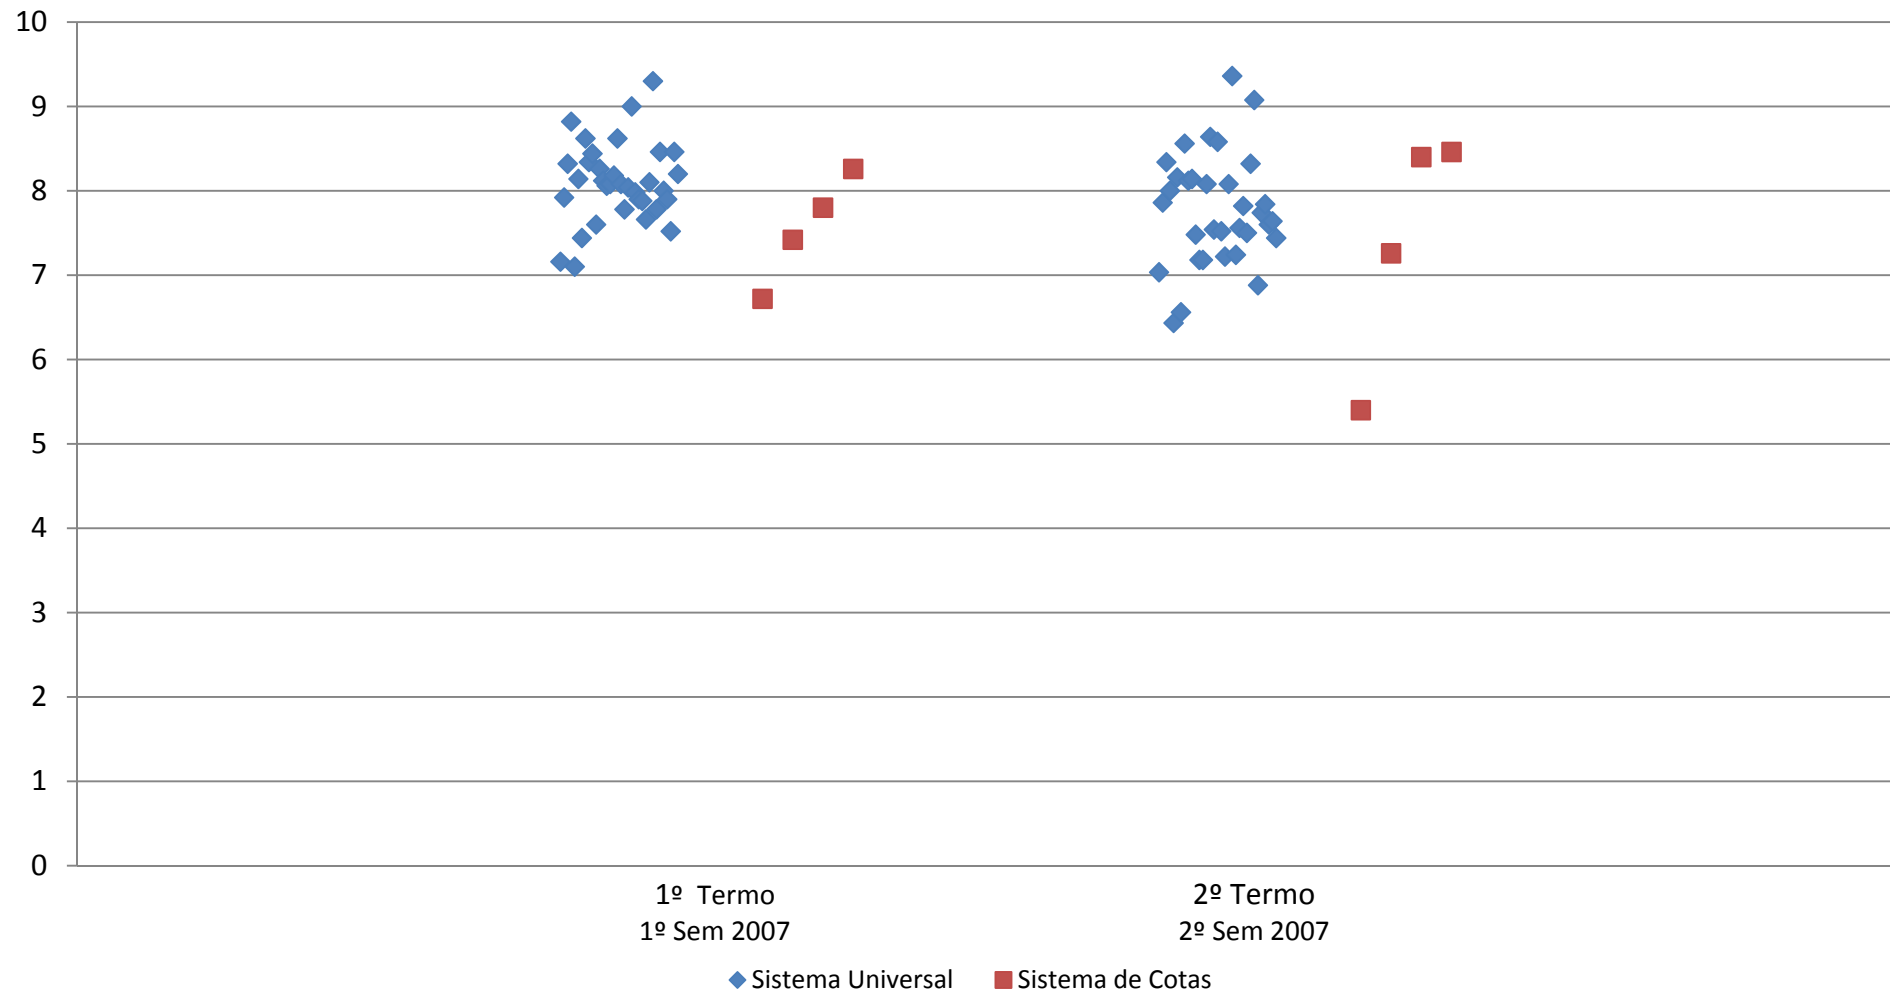

**Dispersão da média das notas dos alunos por sistema (Universal X Cotas) e termo/ano letivo - Ano de Ingresso 2007 - PSICOLOGIA - Graduação UNIFESP - CAMPUS B.
SANTISTA**