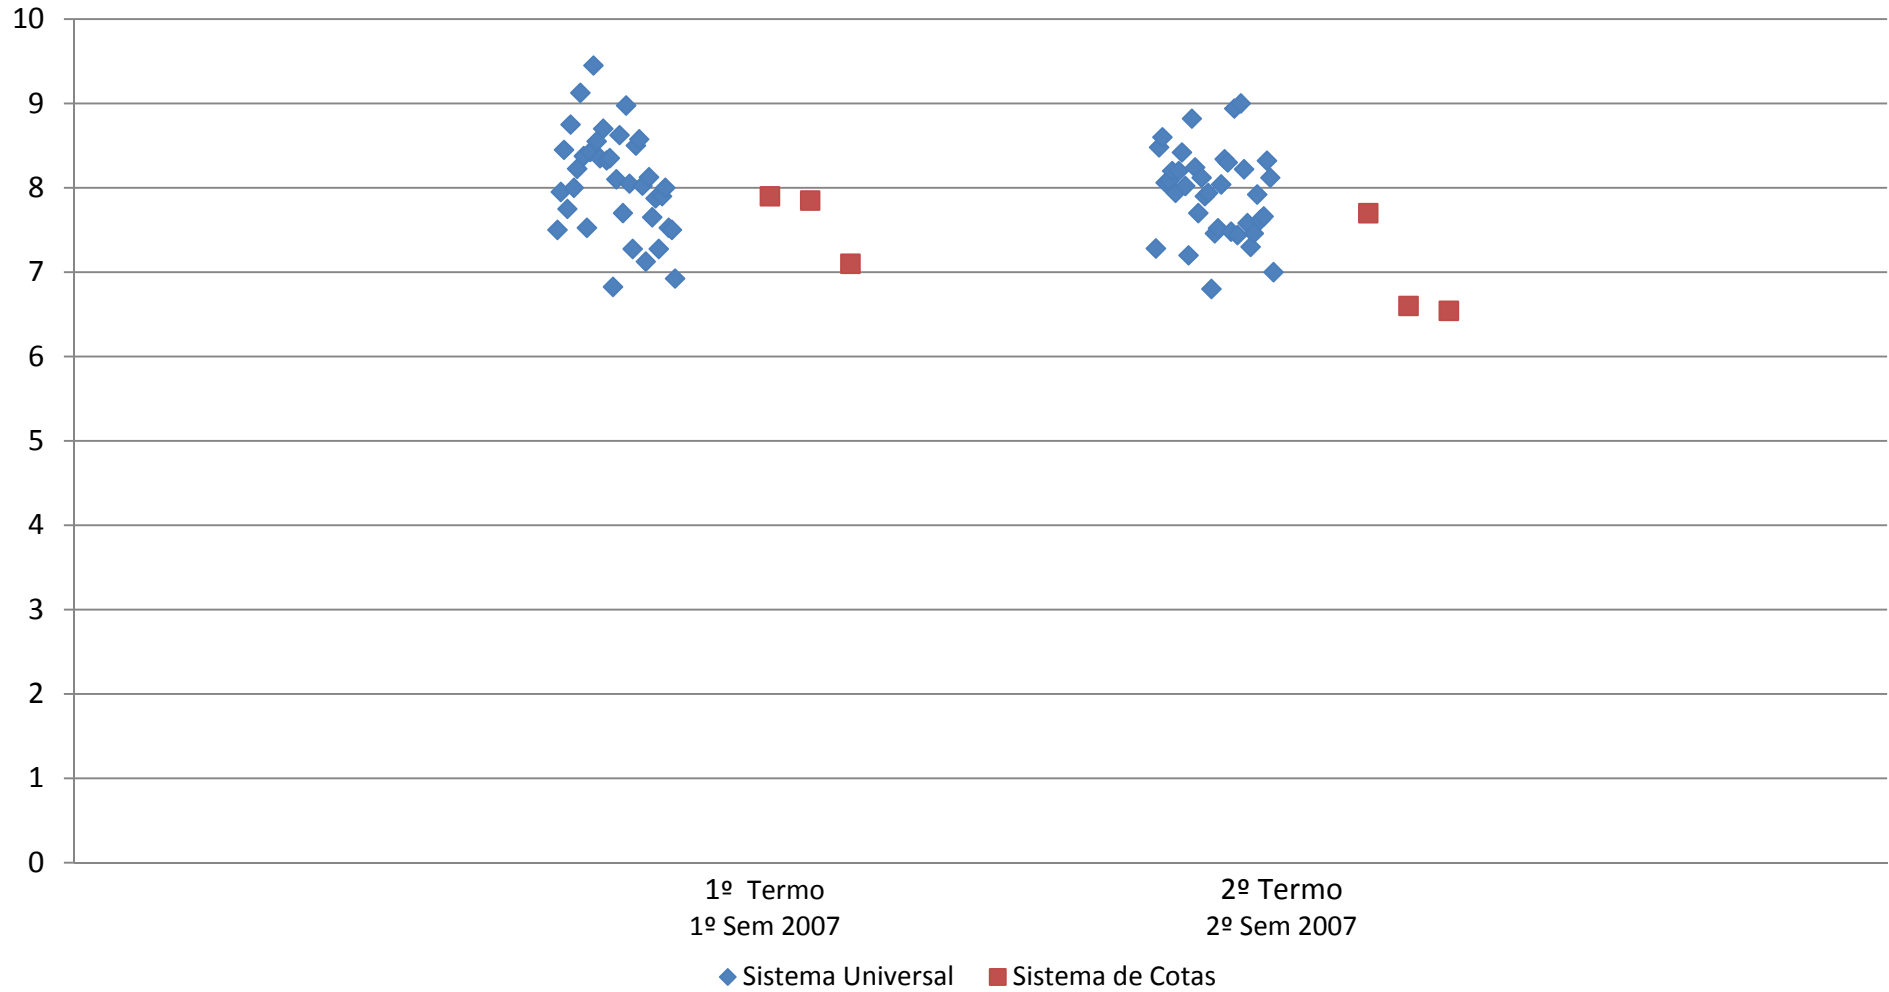

Dispersão da média das notas dos alunos por sistema (Universal X Cotas) e termo/ano letivo - Ano de Ingresso 2007 - FISIOTERAPIA - Graduação UNIFESP - CAMPUS B. SANTISTA