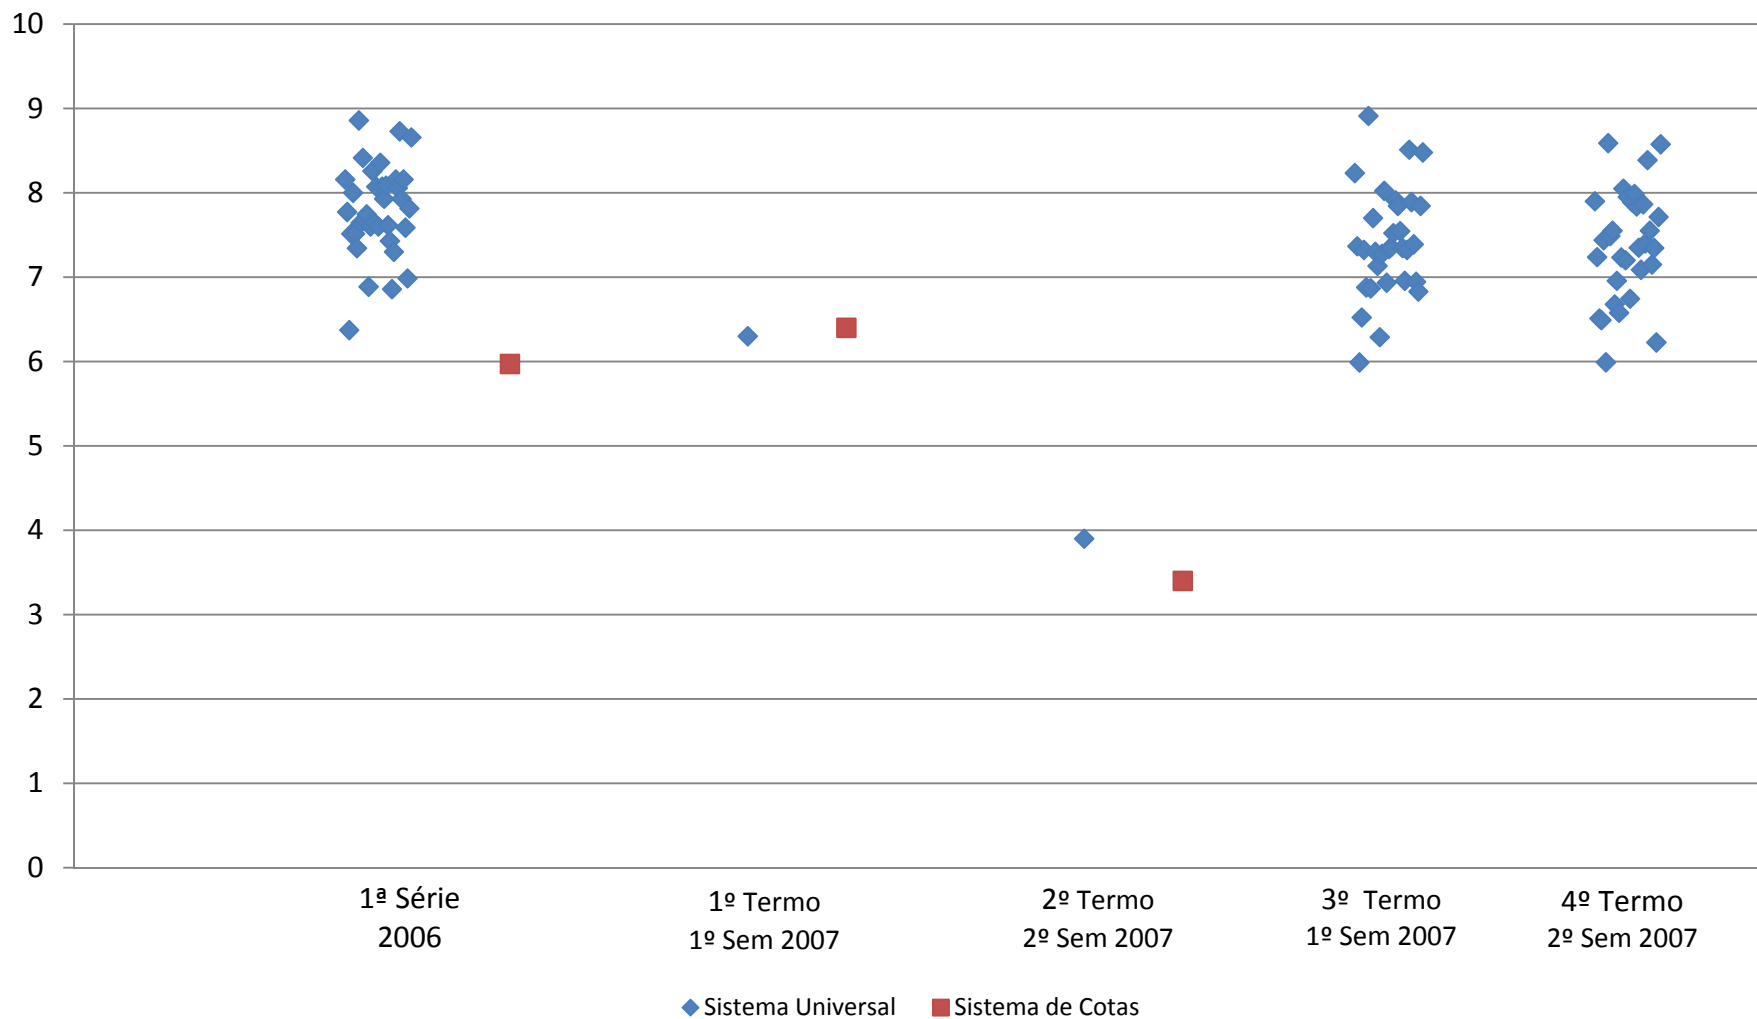

**Dispersão da média das notas dos alunos por sistema (Universal X Cotas) e termo/ano letivo - Ano de Ingresso 2006 - EDUCAÇÃO FÍSICA - Graduação
UNIFESP - CAMPUS B. SANTISTA**