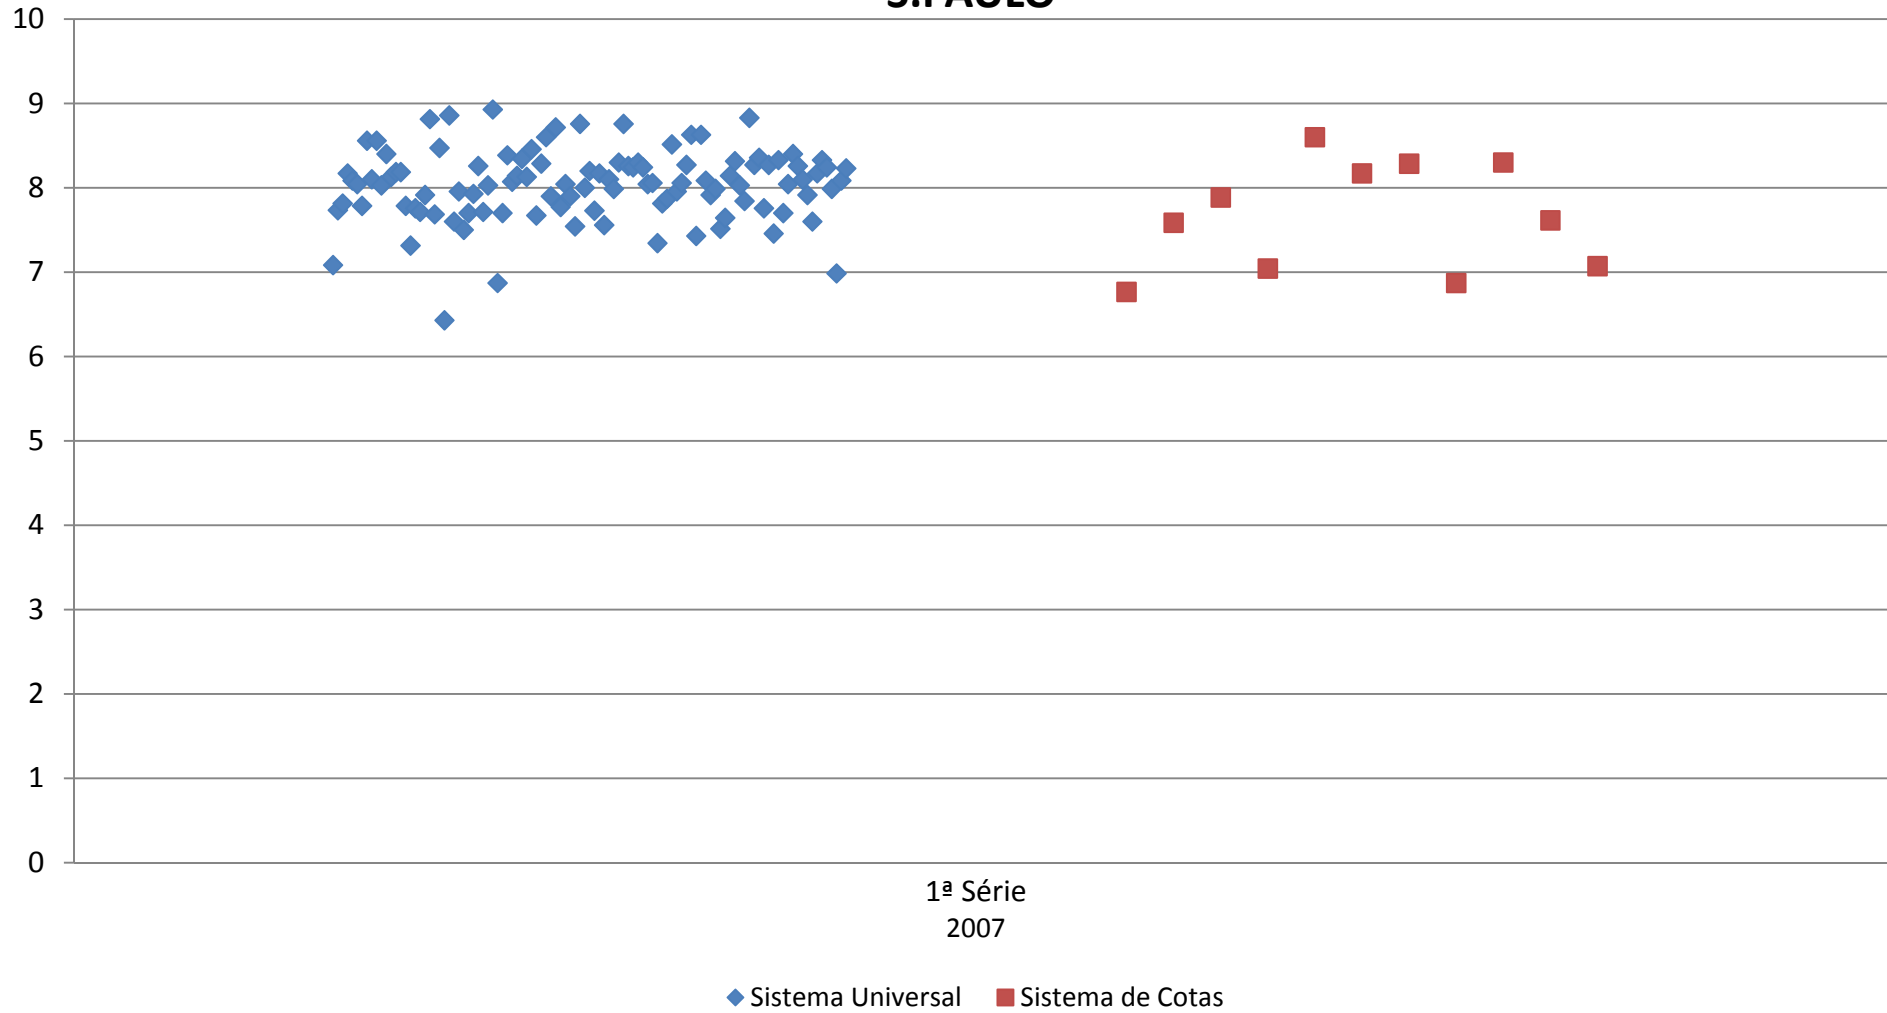

Dispersão da média das notas dos alunos por sistema (Universal X Cotas) e série - Ano de Ingresso 2007 - MEDICINA - Graduação UNIFESP - CAMPUS S.PAULO