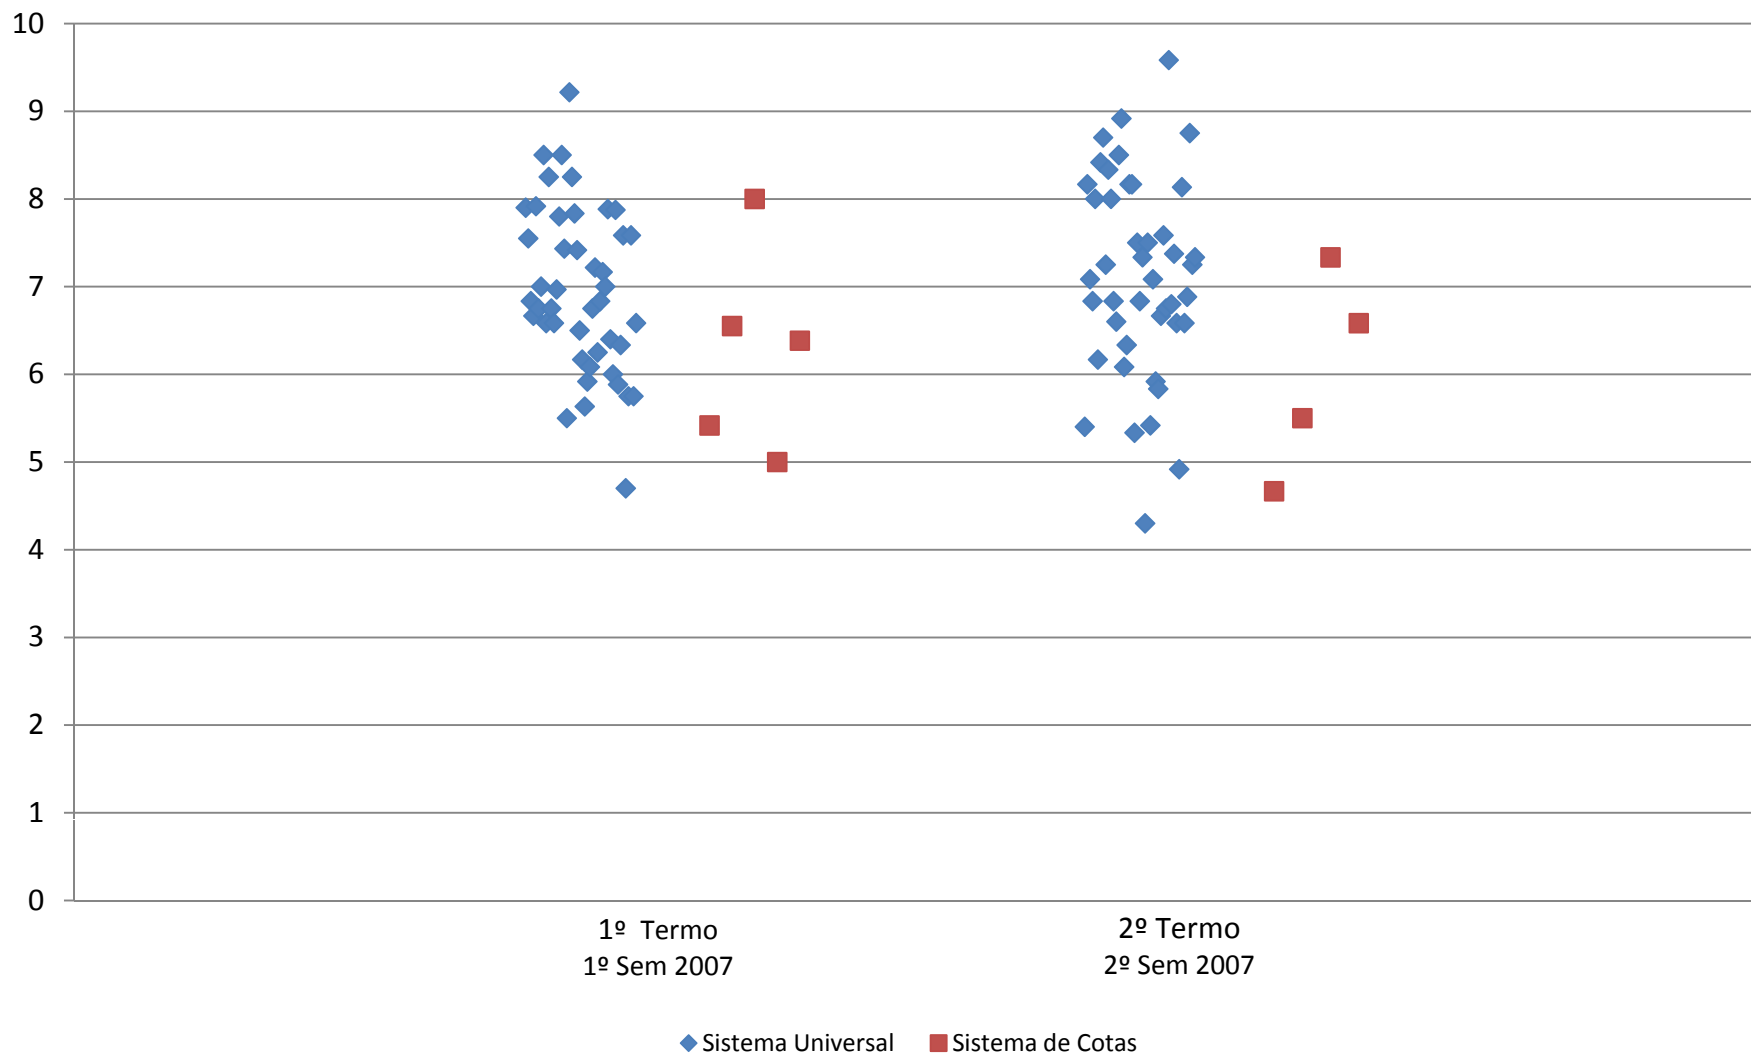

Dispersão da média das notas dos alunos por sistema (Universal X Cotas) e termo/ano letivo - Ano de Ingresso 2007 - PEDAGOGIA - VESPERTINO - Graduação UNIFESP - CAMPUS GUARULHOS