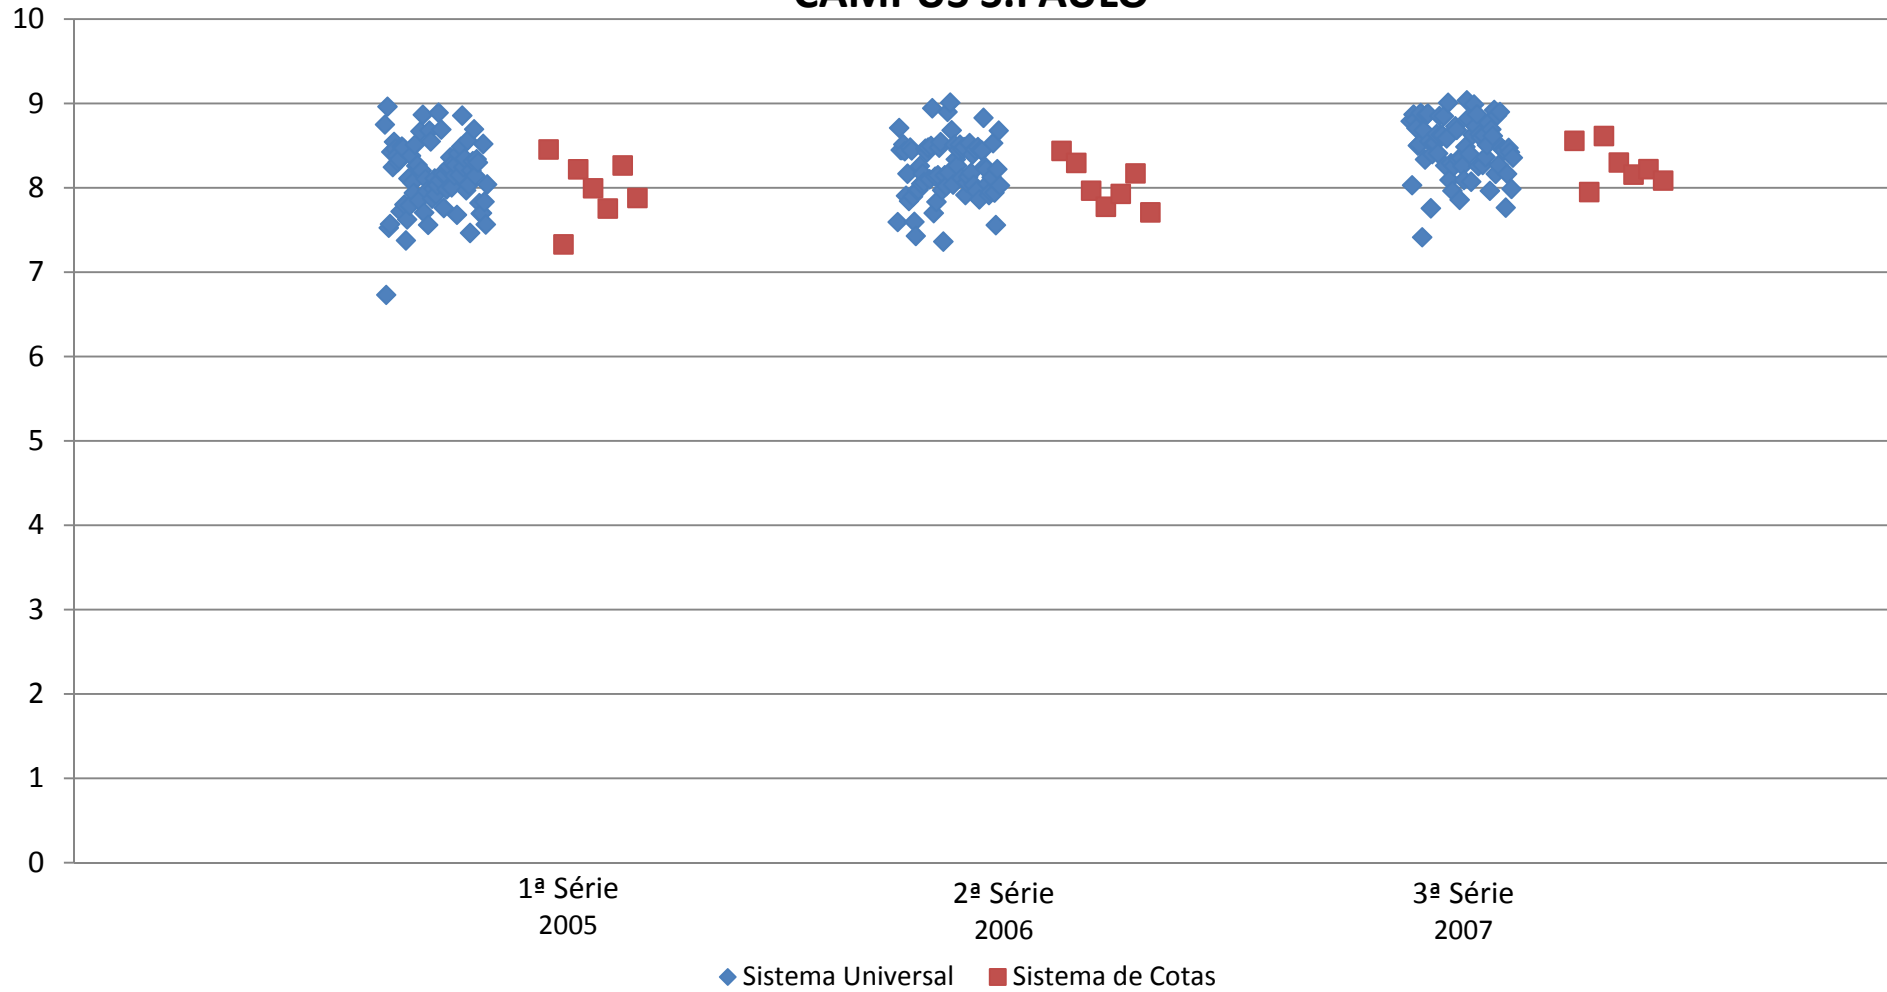

Dispersão da média das notas dos alunos por sistema (Universal X Cotas) e série - Ano de Ingresso 2005 - ENFERMAGEM - Graduação UNIFESP - CAMPUS S.PAULO