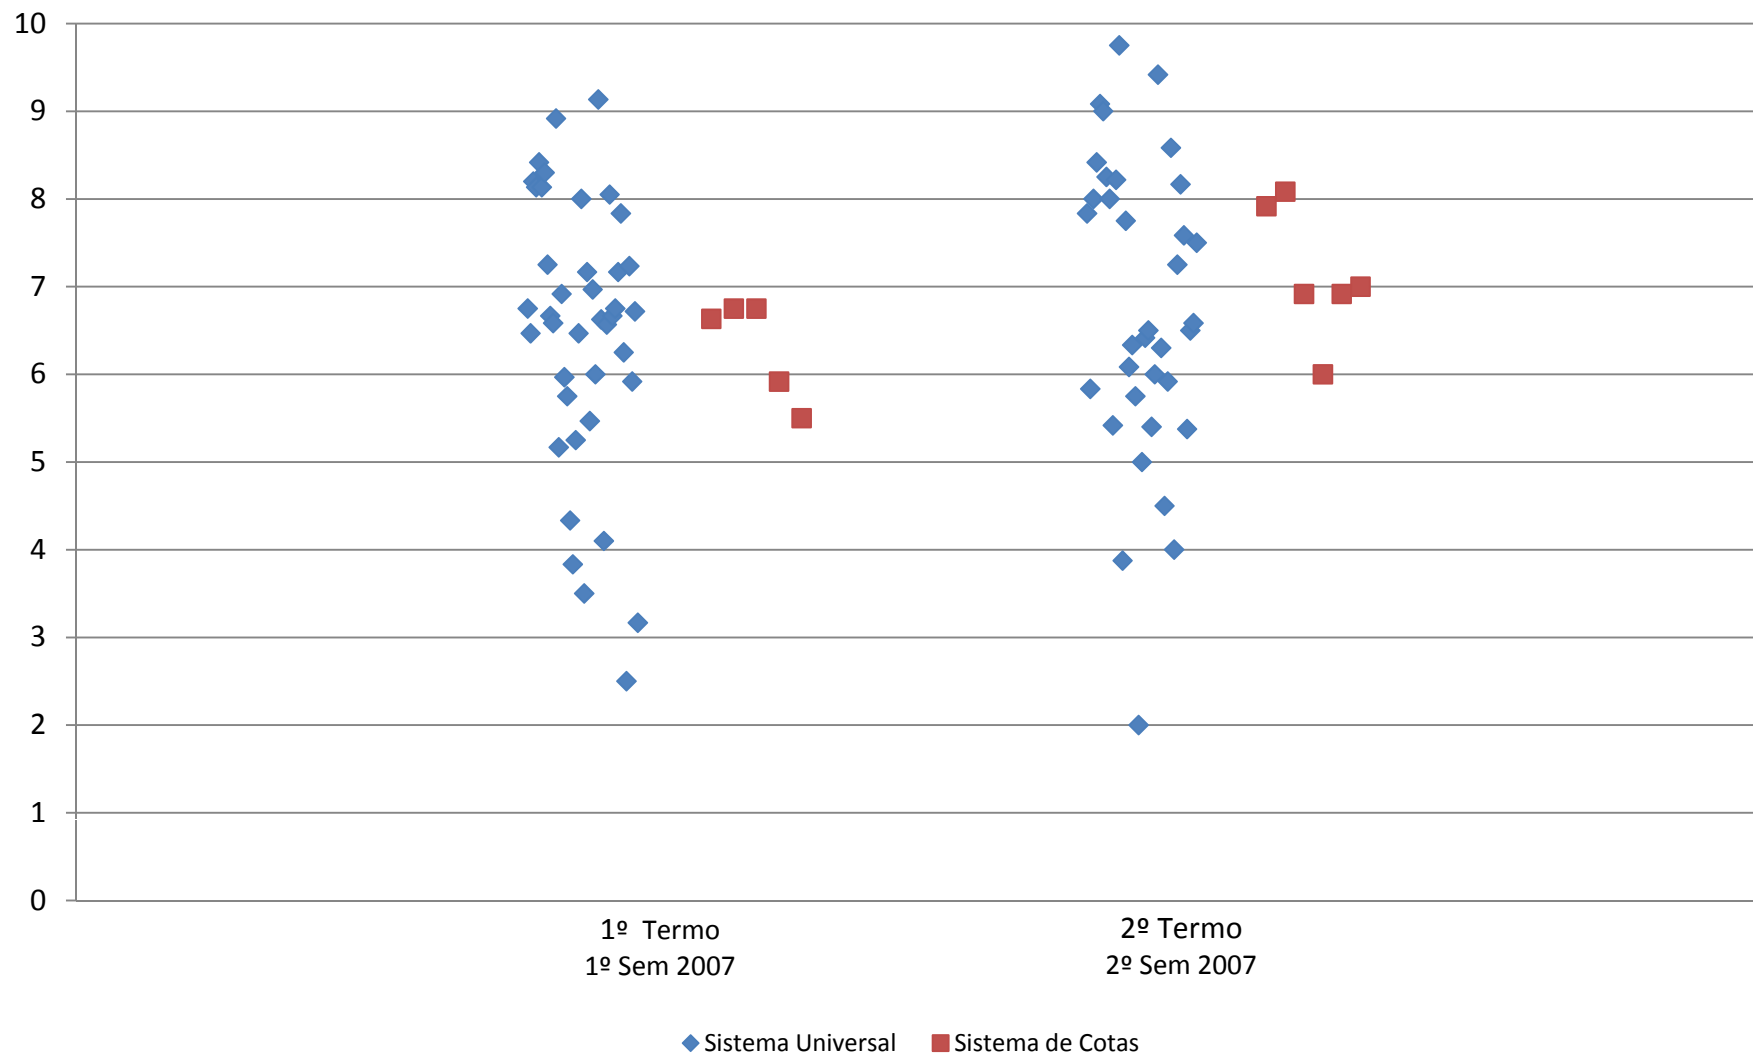

Dispersão da média das notas dos alunos por sistema (Universal X Cotas) e termo/ano letivo - Ano de Ingresso 2007 - FILOSOFIA - VESPERTINO - Graduação UNIFESP - CAMPUS GUARULHOS

Dispersão da média das notas dos alunos por sistema (Universal X Cotas) e termo/ano letivo - Ano de Ingresso 2007 - HISTÓRIA - NOTURNO - Graduação UNIFESP - CAMPUS GUARULHOS

Dispersão da média das notas dos alunos por sistema (Universal X Cotas) e termo/ano letivo - Ano de Ingresso 2007 - HISTÓRIA - VESPERTINO - Graduação UNIFESP - CAMPUS GUARULHOS

Dispersão da média das notas dos alunos por sistema (Universal X Cotas) e termo/ano letivo - Ano de Ingresso 2007 - PEDAGOGIA - NOTURNO - Graduação UNIFESP - CAMPUS GUARULHOS