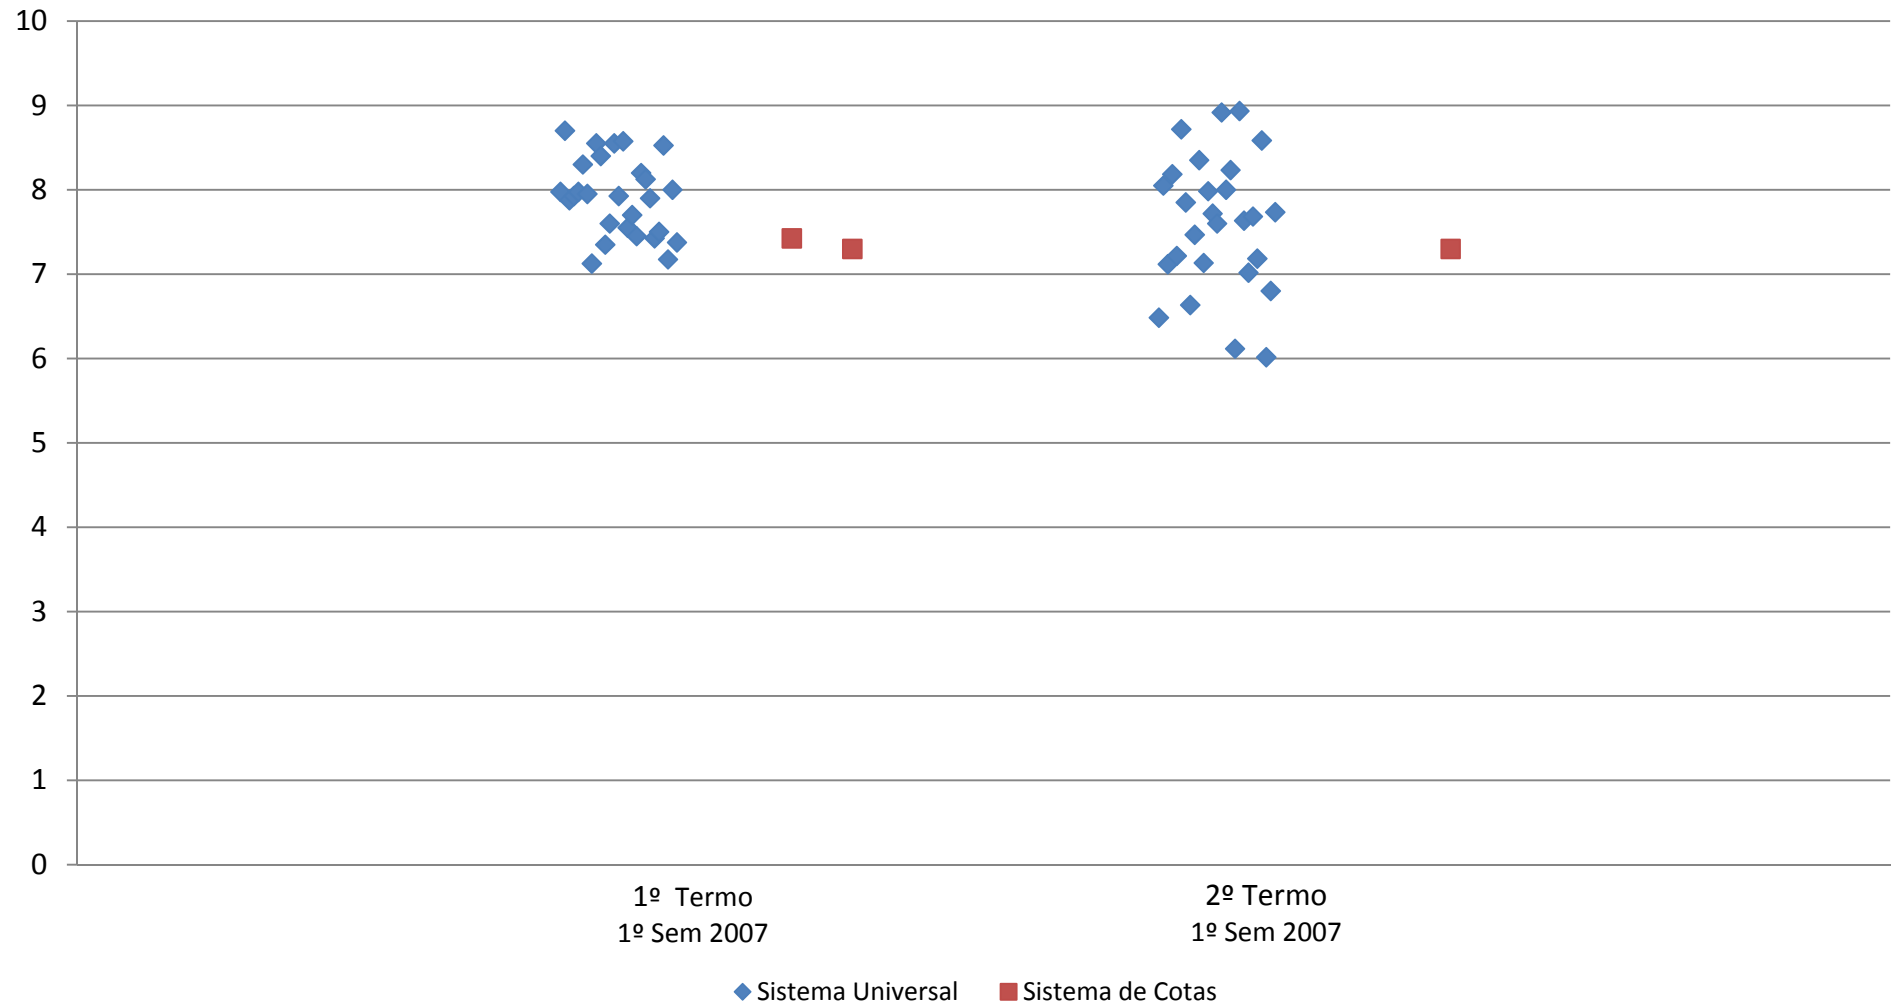

Dispersão da média das notas dos alunos por sistema (Universal X Cotas) e termo/ano letivo - Ano de Ingresso 2007 - TERAPIA OCUPACIONAL - Graduação UNIFESP - CAMPUS B. SANTISTA