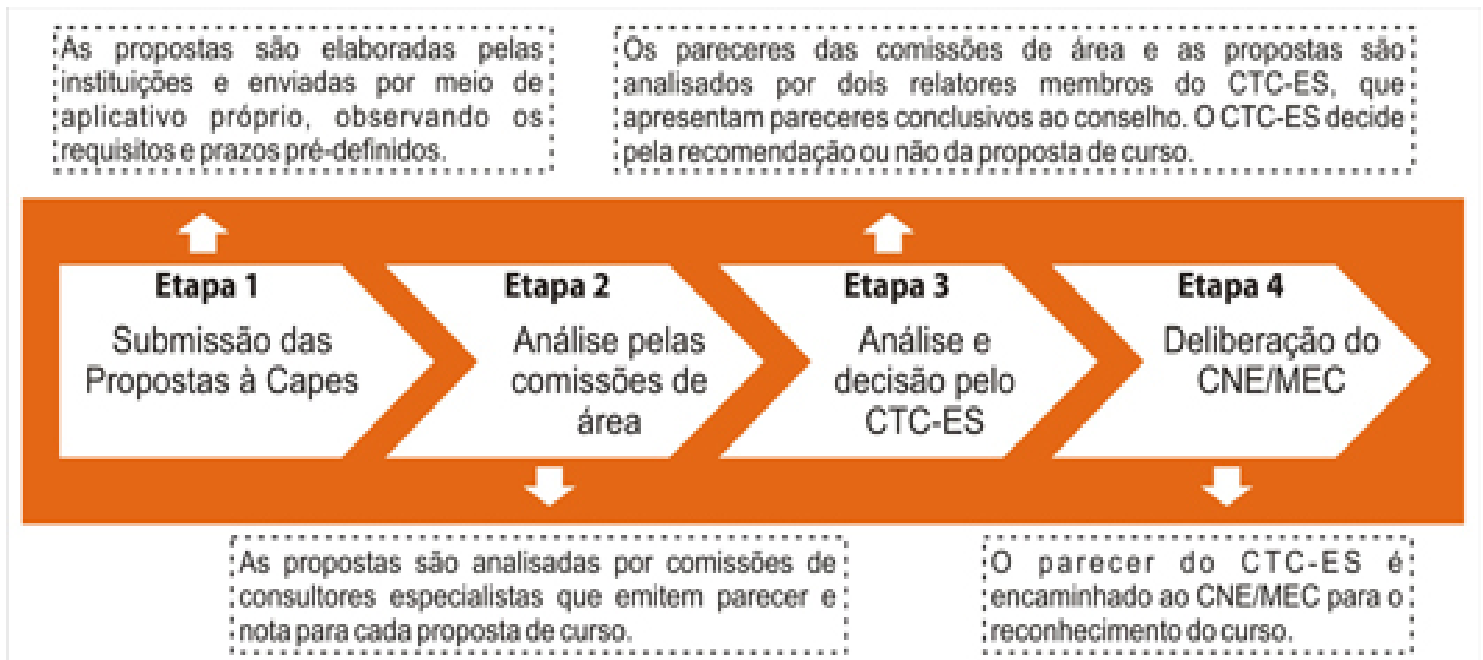

FLUXO DE PROPOSTAS DE APCN (UNIFESP)

OBS: Após homologação no Conselho de Pós-Graduação e Pesquisa, o Coordenador da APCN preenche o aplicativo na plataforma SUCUPIRA, conforme calendário estabelecido pela CAPES.

Avaliação de Propostas de Cursos Novos de Mestrado Profissional/Mestrado Acadêmico/Doutorado (CAPES)

- Fonte: <http://www.capes.gov.br/avaliacao/entrada-no-snpng-propostas>.