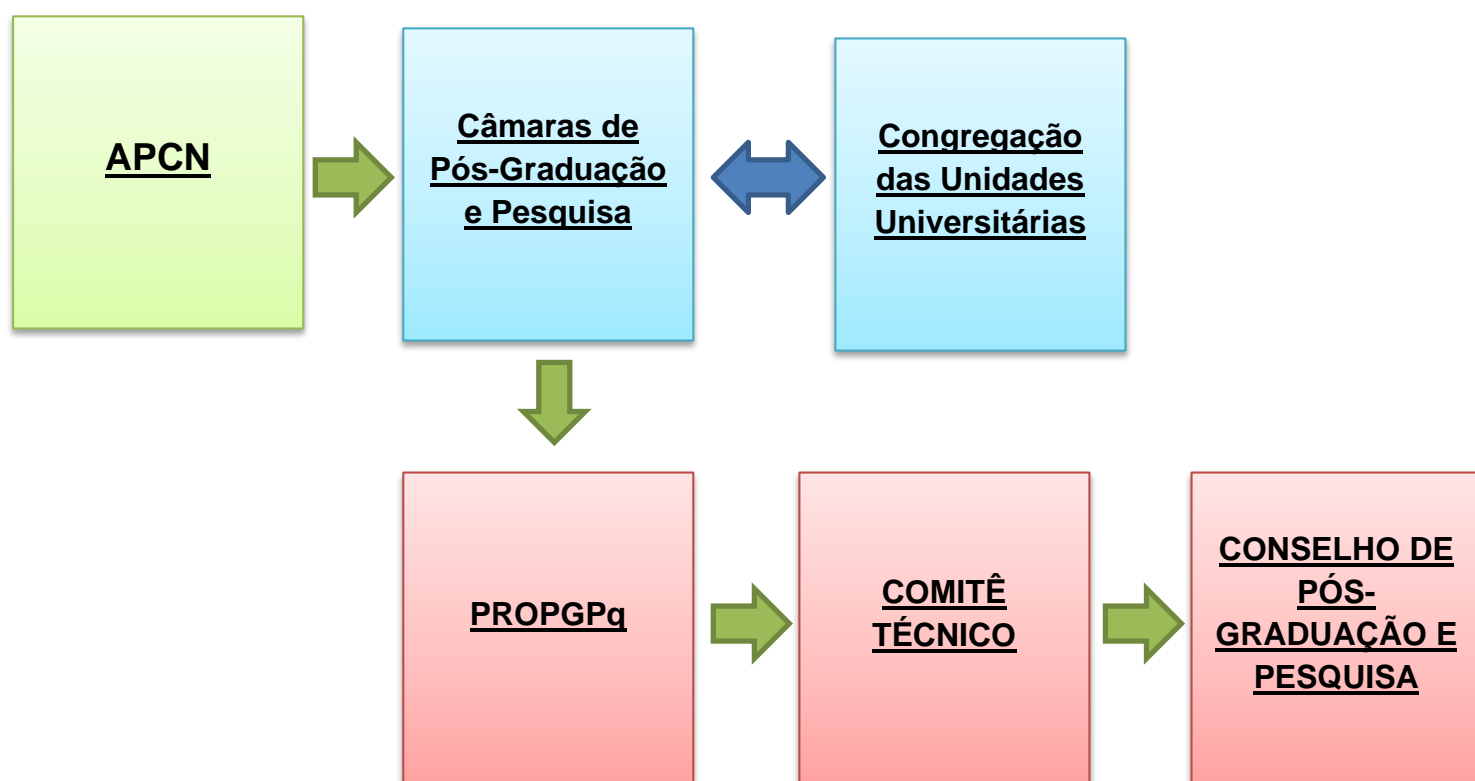

FLUXO DE PROPOSTAS DE APCN (UNIFESP)

OBS: Após homologação no Conselho de Pós-Graduação e Pesquisa, o Coordenador da APCN preenche o aplicativo na plataforma SUCUPIRA, conforme calendário estabelecido pela CAPES.

Avaliação de Propostas de Cursos Novos de Mestrado Profissional/Mestrado Acadêmico/Doutorado (CAPES)

- Fonte: <http://www.capes.gov.br/avaliacao/entrada-no-snpng-propostas>.