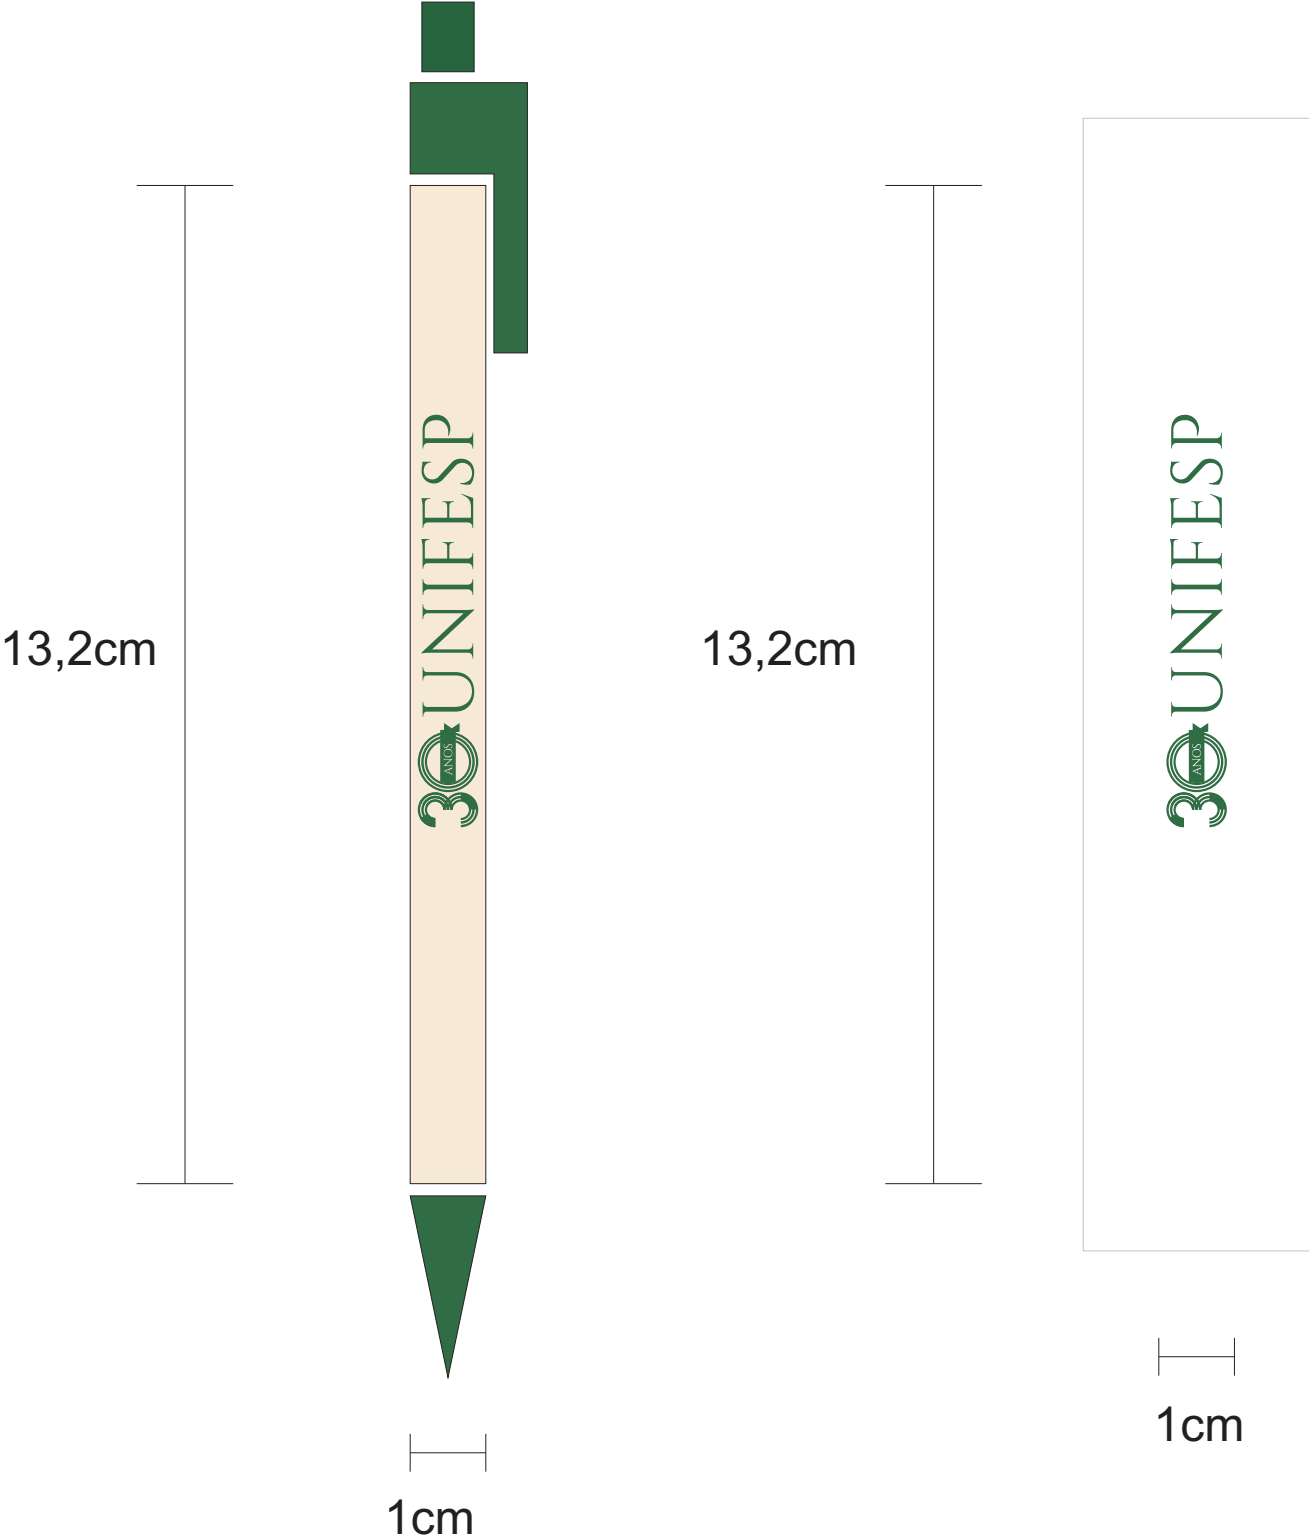

Impressão monocromática sobre  
papel reciclado  
cor creme

Impressão colorida sobre  
papel reciclado  
cor creme