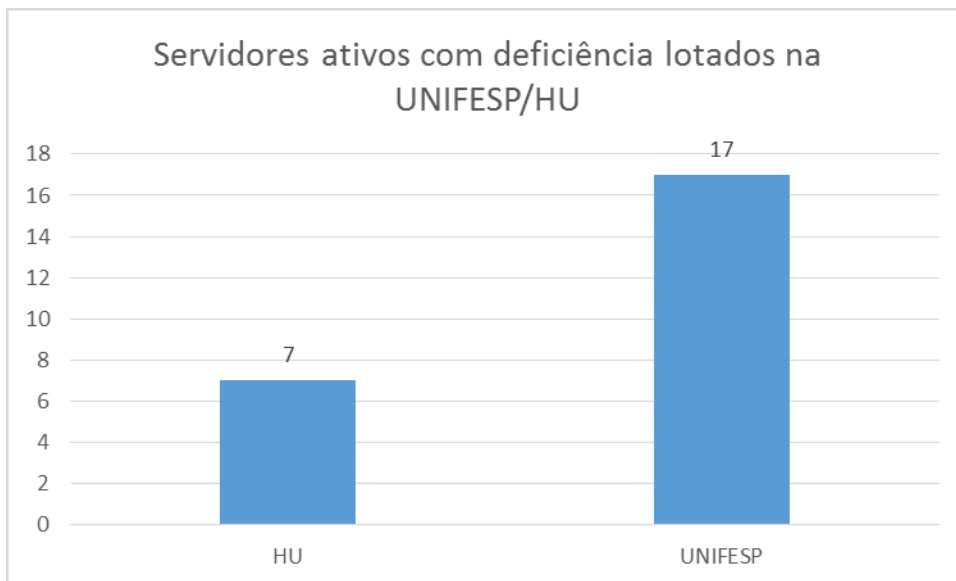

Seguem abaixo dados sobre servidores com deficiência na UNIFESP obtidos pelo SIAPE

Servidores ativos com deficiência nas categorias TAEs e Docentes na UNIFESP (n = 24)

Fonte: SIAPE

Servidores (TAEs e Docentes) ativos com deficiência lotados por Campus

Fonte: SIAPE

Servidores ativos com deficiência lotados na UNIFESP e no HU

Fonte: SIAPE

Tipos de deficiência dos servidores em atividade na UNIFESP

Fonte: SIAPE

Faixas etárias dos servidores ativos com deficiência na UNIFESP