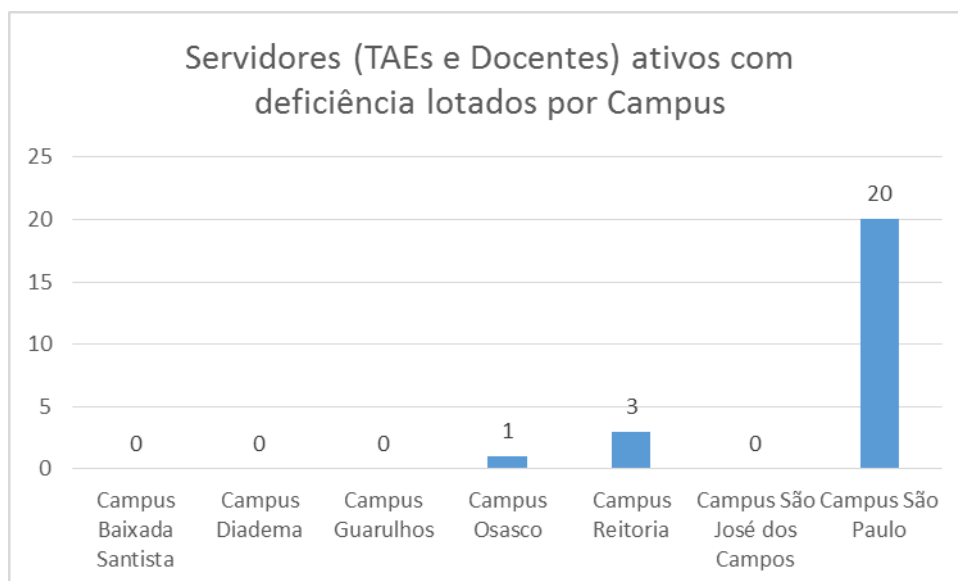

Seguem abaixo dados sobre servidores com deficiência na UNIFESP obtidos pelo SIAPE

Servidores ativos com deficiência nas categorias TAEs e Docentes na UNIFESP (n = 24)

Fonte: SIAPE

Servidores (TAEs e Docentes) ativos com deficiência lotados por Campus

Fonte: SIAPE

Servidores ativos com deficiência lotados na UNIFESP e no HU

Fonte: SIAPE

Tipos de deficiência dos servidores em atividade na UNIFESP

Fonte: SIAPE

Faixas etárias dos servidores ativos com deficiência na UNIFESP