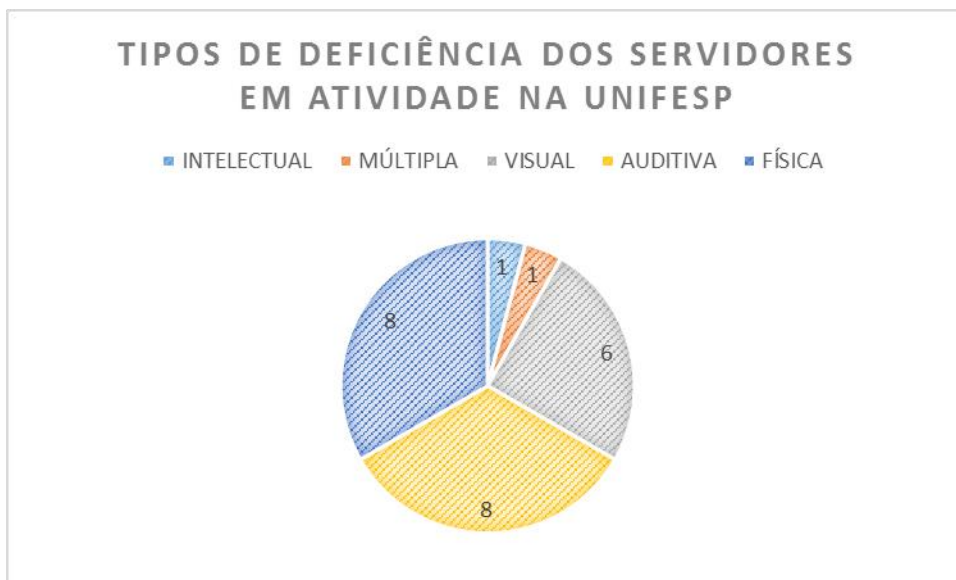

Seguem abaixo dados sobre servidores com deficiência na UNIFESP obtidos pelo SIAPE

Servidores ativos com deficiência nas categorias TAEs e Docentes na UNIFESP (n = 24)

Fonte: SIAPE

Servidores (TAEs e Docentes) ativos com deficiência lotados por Campus

Fonte: SIAPE

Servidores ativos com deficiência lotados na UNIFESP e no HU

Fonte: SIAPE

Tipos de deficiência dos servidores em atividade na UNIFESP

Fonte: SIAPE

Faixas etárias dos servidores ativos com deficiência na UNIFESP