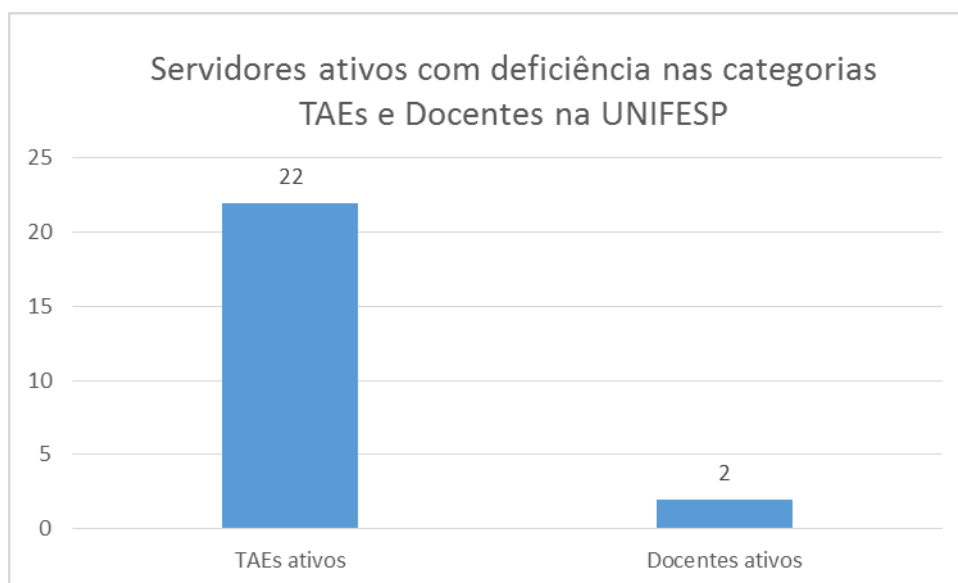

Seguem abaixo dados sobre servidores com deficiência na UNIFESP obtidos pelo SIAPE

Servidores ativos com deficiência nas categorias TAEs e Docentes na UNIFESP (n = 24)

Fonte: SIAPE

Servidores (TAEs e Docentes) ativos com deficiência lotados por Campus

Fonte: SIAPE

Servidores ativos com deficiência lotados na UNIFESP e no HU

Fonte: SIAPE

Tipos de deficiência dos servidores em atividade na UNIFESP

Fonte: SIAPE

Faixas etárias dos servidores ativos com deficiência na UNIFESP