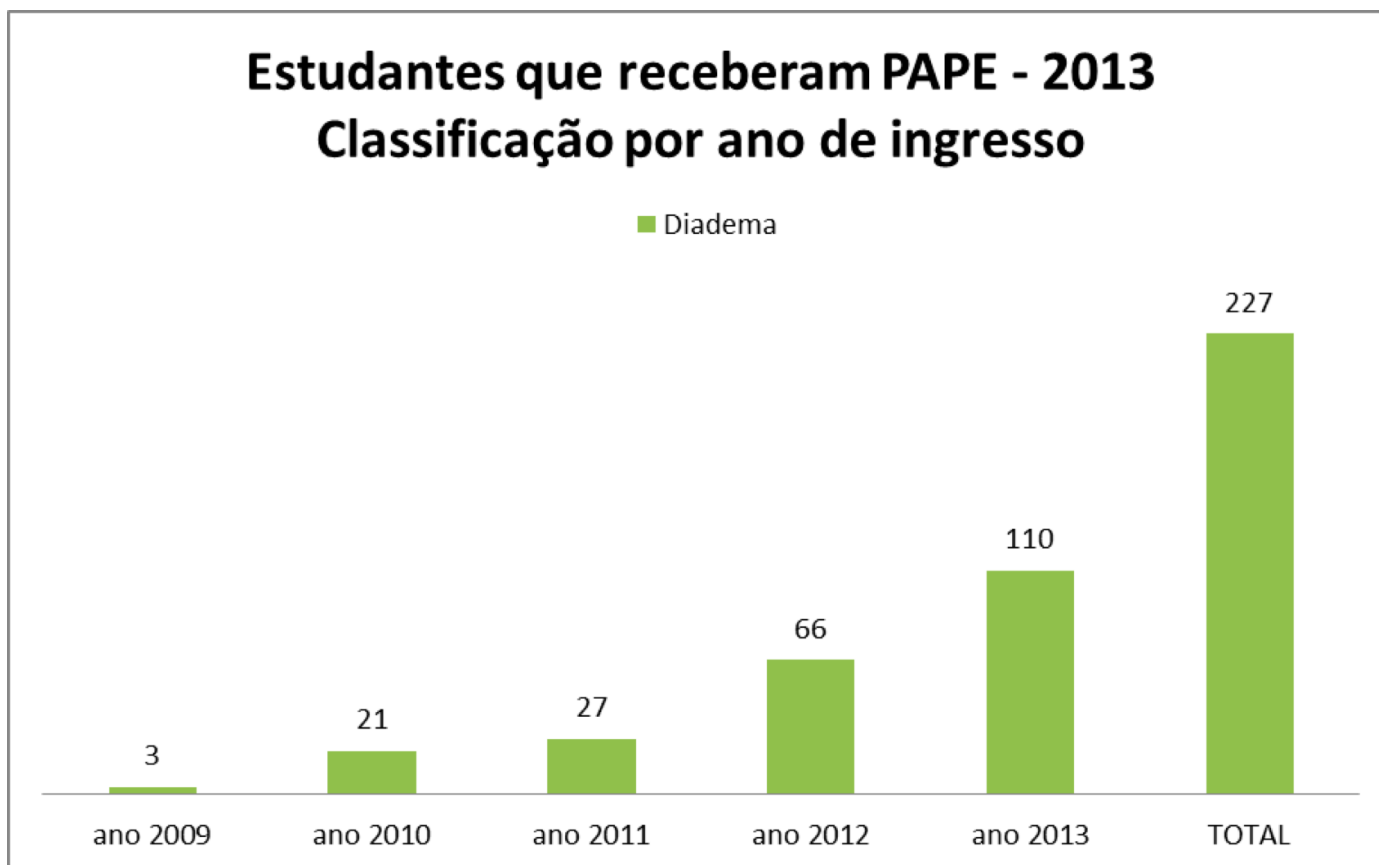

Campus Diadema