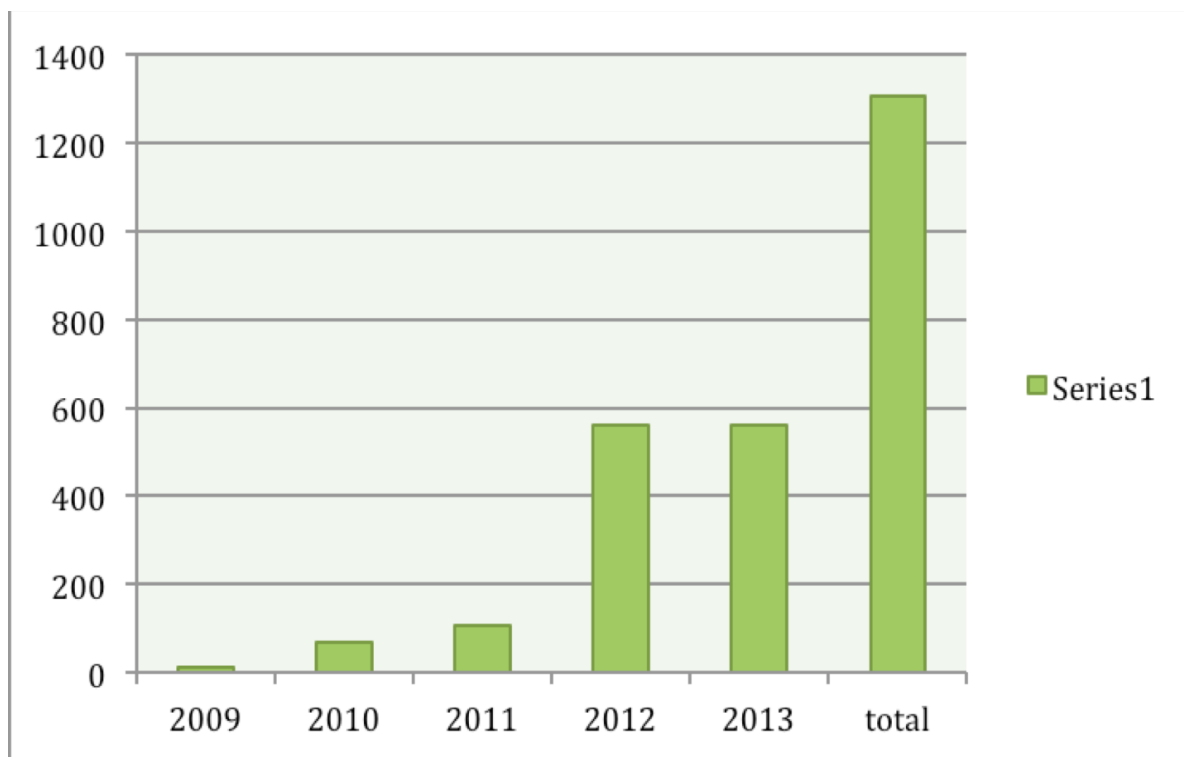

Quem sou eu, quem é meu colega?

Mapeamento da duração dos auxílios PAPE

Bolsista: Christian Betim

Supervisora: Marian Dias

Julho - 2014

Unifesp – total de auxílios em 2013 por ano de início

Resultados do levantamento