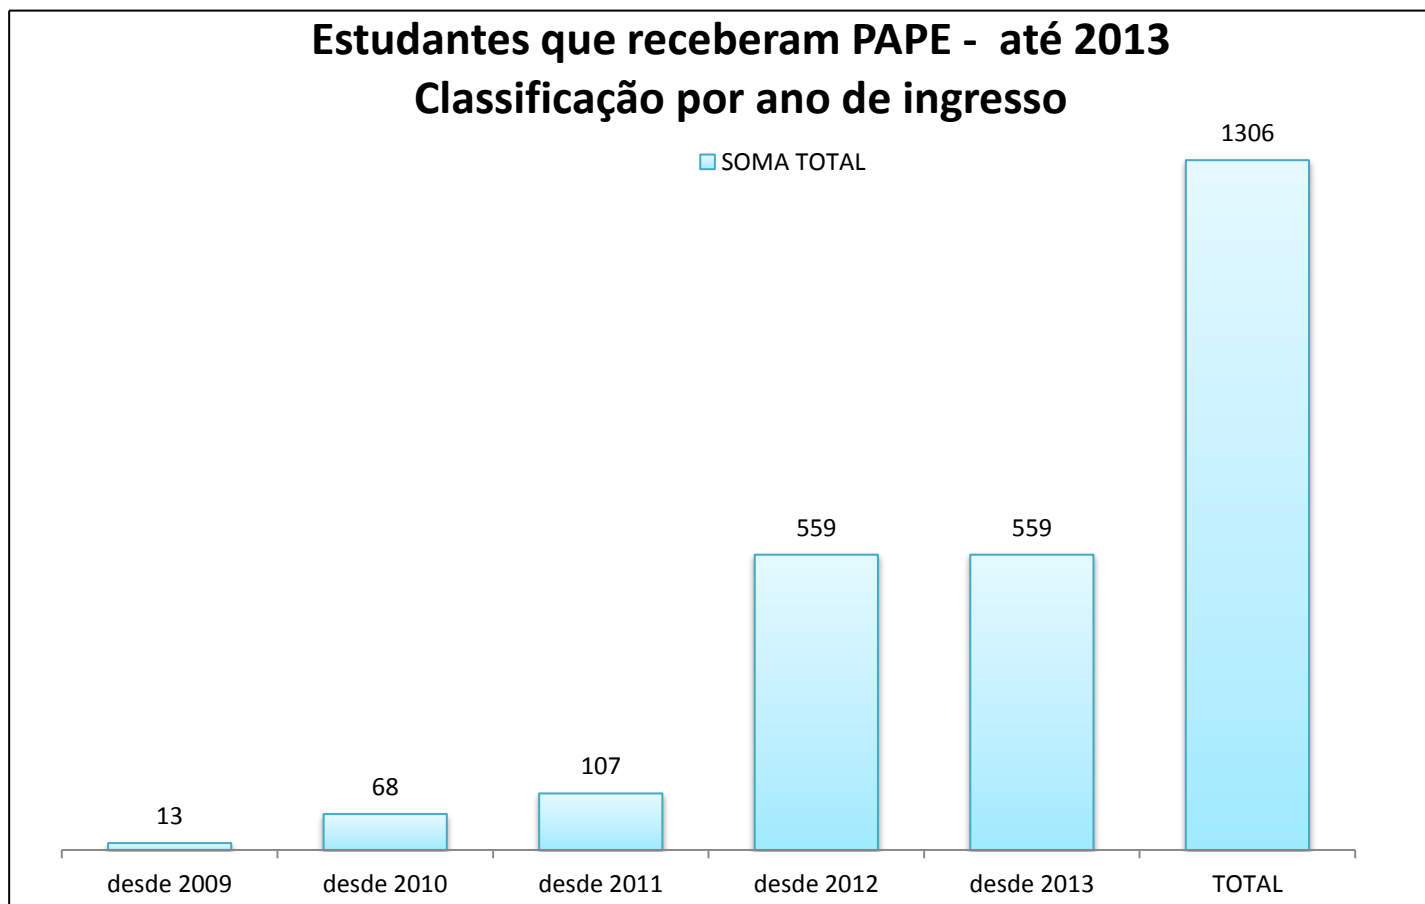

Campus Baixada Santista

Campus Diadema

Campus Guarulhos

*Os ingressos anteriores a 2012 não constam em arquivos da PRAE.

Campus Osasco

*Campus Osasco inicia suas atividades em 2011.

Campus São José dos Campos

Estudantes que receberam PAPE - 2013 Classificação por ano de ingresso

■ S. José dos Campos

Campus São Paulo

*Os ingressos anteriores a 2012 não constam em arquivos da PRAE.

Soma total por ano de ingresso

Soma total por Campus