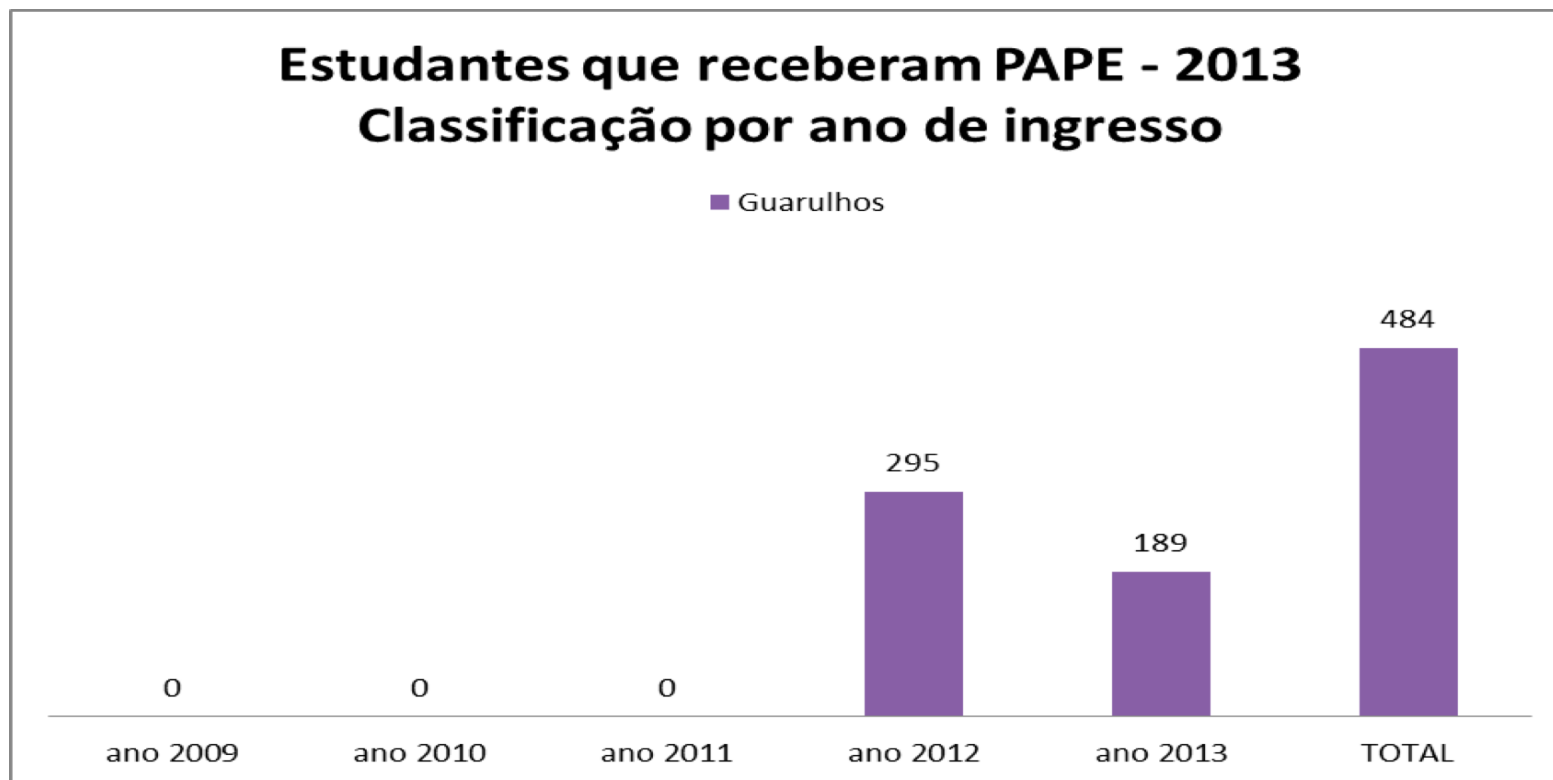

Classificação por ano de ingresso

CAMPUS	ano 2009	ano 2010	ano 2011	ano 2012	ano 2013	TOTAL
São Paulo	0	0	0	59	75	134
B. Santista	8	38	40	112	101	299
Diadema	3	21	27	66	110	227
Guarulhos	0	0	0	295	189	484
Osasco	0	0	12	4	31	47
S. José dos Campos	2	9	28	23	53	115
SOMA TOTAL	13	68	107	559	559	1306

Campus Baixada Santista

Campus Diadema

Campus Guarulhos

*Os ingressos anteriores a 2012 não constam em arquivos da PRAE.

Campus Osasco

*Campus Osasco inicia suas atividades em 2011.

Campus São José dos Campos