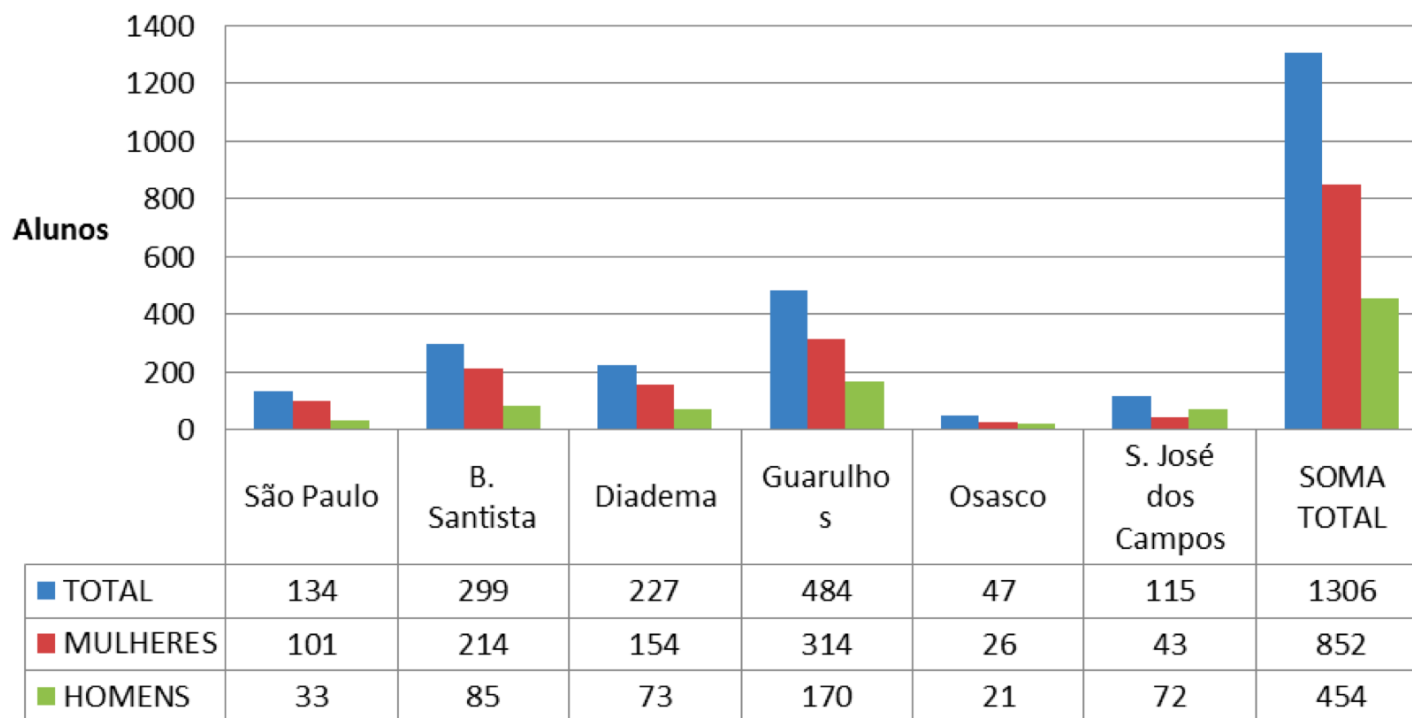

Quem sou eu, quem é meu colega?

Mapeamento da duração dos auxílios PAPE

Bolsista: Christian Betim

Supervisora: Marian Dias

Julho - 2014

Unifesp – total de auxílios em 2013 por ano de início

Resultados do levantamento

Coordenadoria de Ações Afirmativas e Políticas de Permanência - PRAE

Estudantes que receberam PAPE - 2013

Estudantes que receberam PAPE - 2013

CAMPUS	Total	ano 2009	ano 2010	ano 2011	ano 2012	ano 2013	Mulheres	Homens
São Paulo	134	0	0	0	59	75	101	33
B. Santista	299	8	38	40	112	101	214	85
Diadema	227	3	21	27	66	110	154	73
Guarulhos	484	0	0	0	295	189	314	170
Osasco	47	0	0	12	4	31	26	21
S. José dos Campos	115	2	9	28	23	53	43	72
Soma dos campi	1306	13	68	107	559	559	852	454

Resultados do levantamento

Coordenadoria de Ações Afirmativas e Políticas de Permanência - PRAE

Estudantes que receberam PAPE - 2013 Classificação por gênero

Estudantes que receberam PAPE - 2013

Classificação por gênero