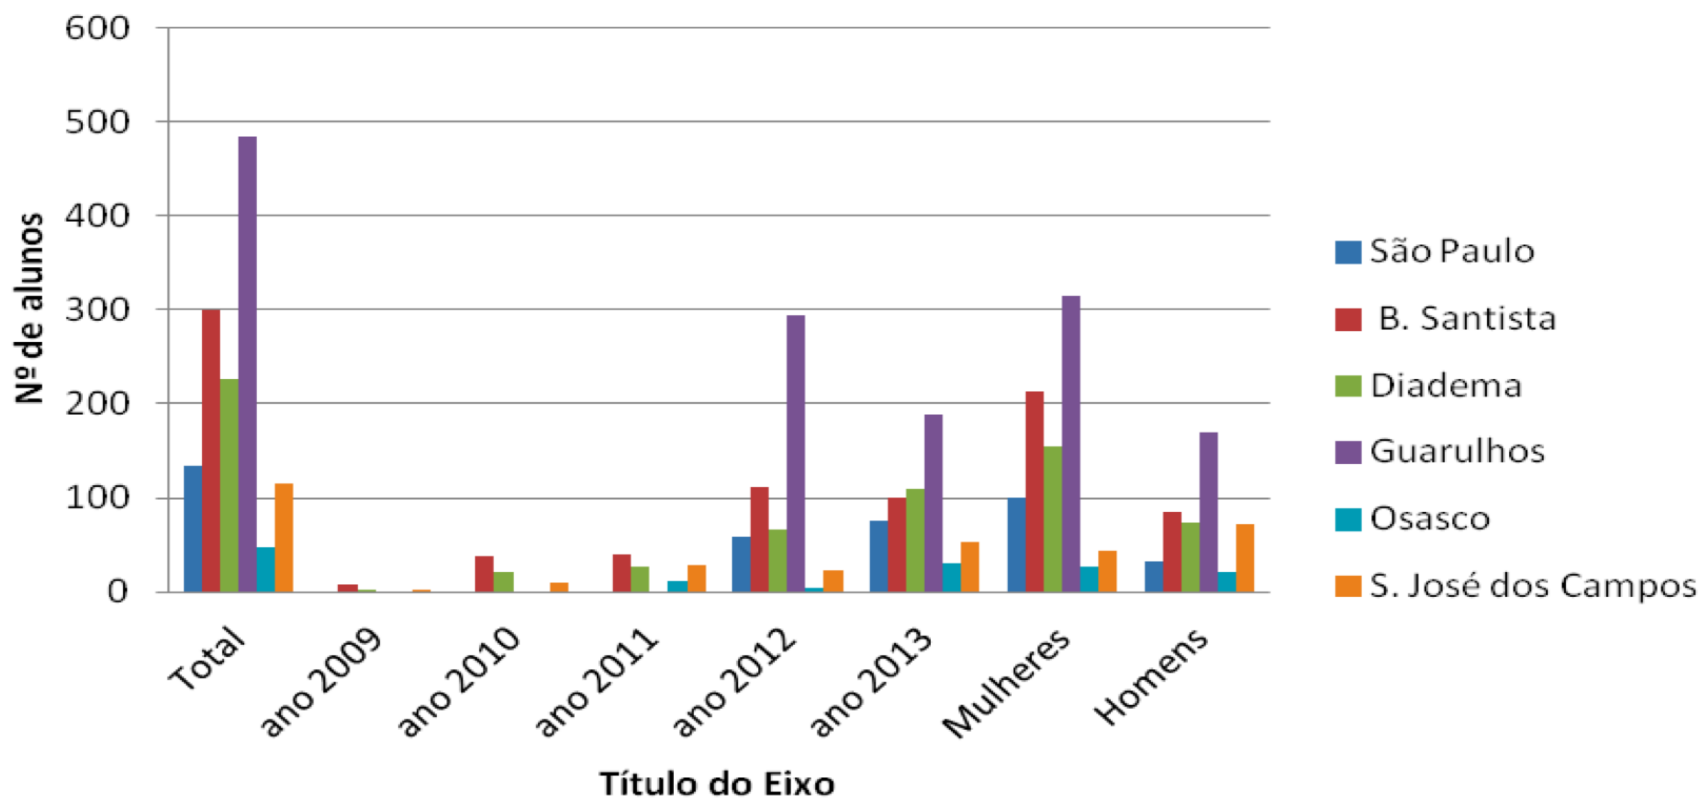

Quem sou eu, quem é meu colega?

Mapeamento da duração dos auxílios PAPE

Bolsista: Christian Betim

Supervisora: Marian Dias

Julho - 2014

Unifesp – total de auxílios em 2013 por ano de início

Resultados do levantamento

Coordenadoria de Ações Afirmativas e Políticas de Permanência - PRAE

Estudantes que receberam PAPE - 2013

Estudantes que receberam PAPE - 2013

CAMPUS	Total	ano 2009	ano 2010	ano 2011	ano 2012	ano 2013	Mulheres	Homens
São Paulo	134	0	0	0	59	75	101	33
B. Santista	299	8	38	40	112	101	214	85
Diadema	227	3	21	27	66	110	154	73
Guarulhos	484	0	0	0	295	189	314	170
Osasco	47	0	0	12	4	31	26	21
S. José dos Campos	115	2	9	28	23	53	43	72
Soma dos campi	1306	13	68	107	559	559	852	454