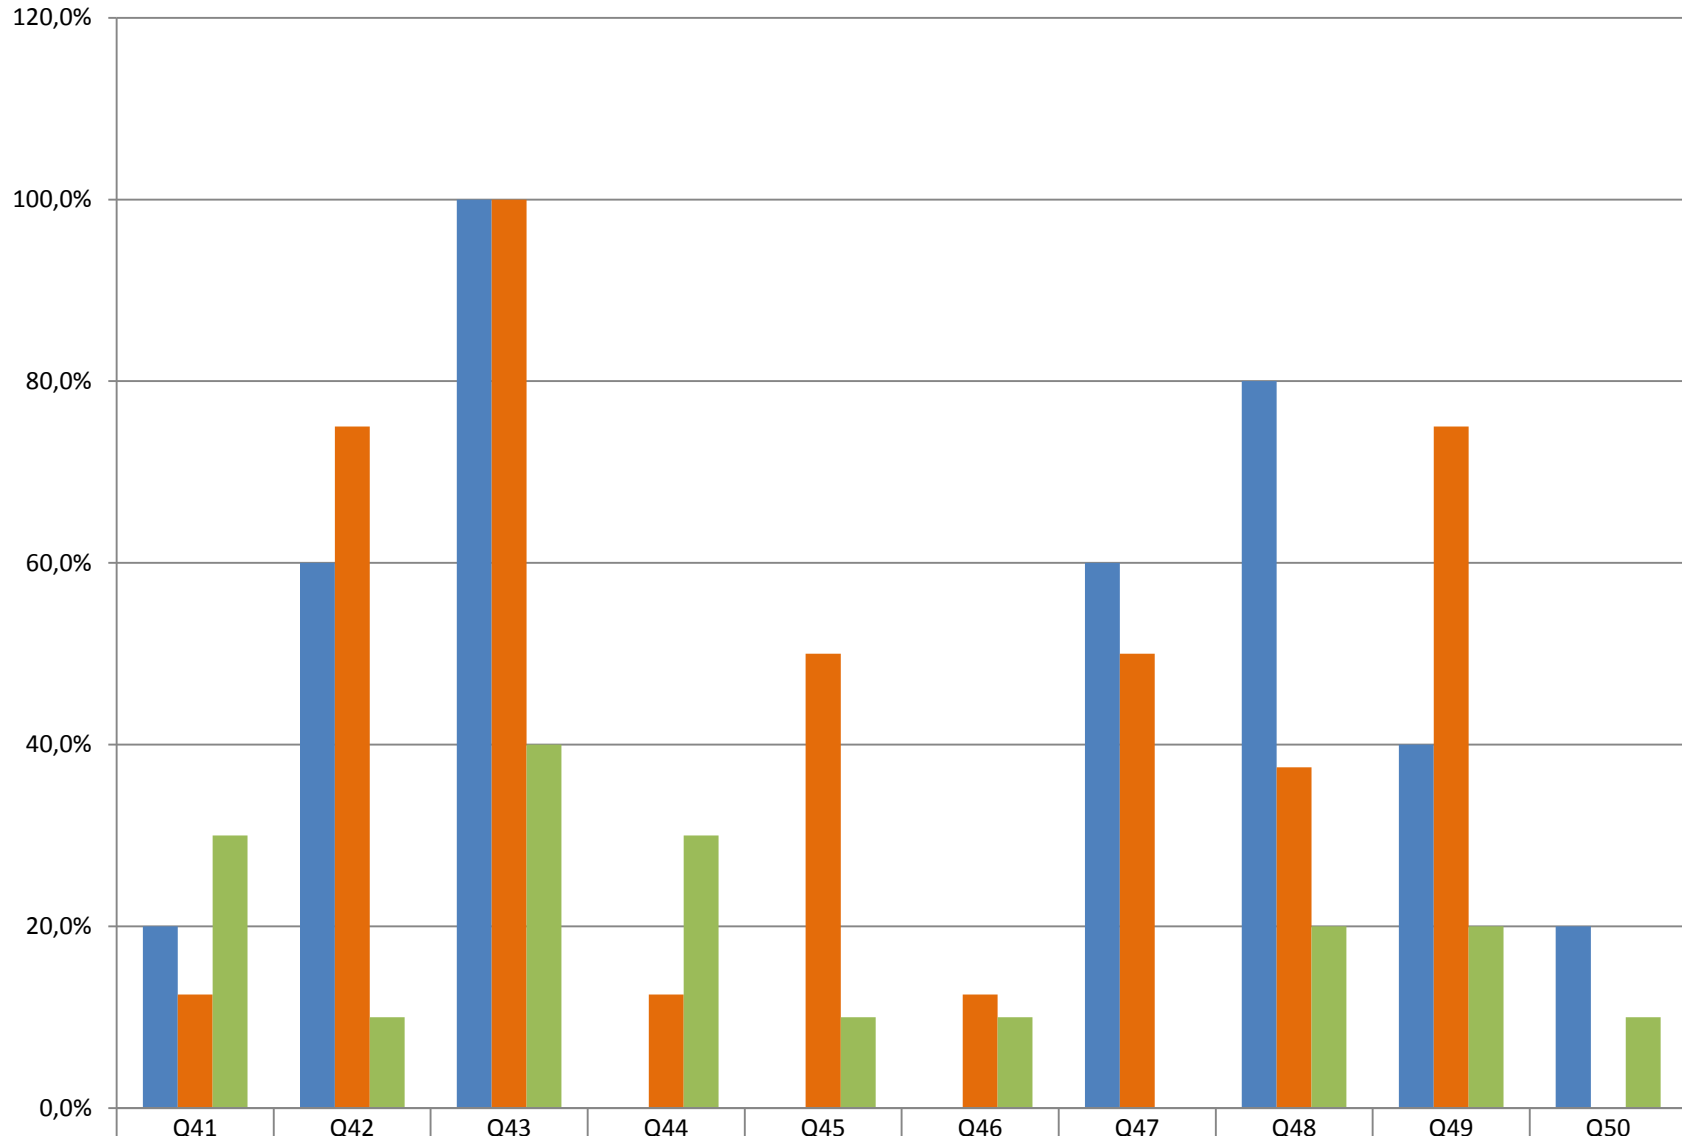

Prova Progresso 2011 - Acertos por Questão

Matemática da Computação

■ 1o termo (vespertino)	0,0%	0,0%	0,0%	20,0%	0,0%	40,0%	80,0%	60,0%	0,0%	20,0%
■ 2o termo (vespertino)	37,5%	37,5%	0,0%	25,0%	0,0%	12,5%	75,0%	12,5%	12,5%	25,0%
■ 2o termo (noturno)	50,0%	20,0%	0,0%	10,0%	20,0%	0,0%	50,0%	10,0%	10,0%	30,0%

Prova Progresso 2011 - Acertos por Questão

Matemática da Computação

■ 1o termo (vespertino)	20,0%	60,0%	100,0%	0,0%	0,0%	0,0%	60,0%	80,0%	40,0%	20,0%
■ 2o termo (vespertino)	12,5%	75,0%	100,0%	12,5%	50,0%	12,5%	50,0%	37,5%	75,0%	0,0%
■ 2o termo (noturno)	30,0%	10,0%	40,0%	30,0%	10,0%	10,0%	0,0%	20,0%	20,0%	10,0%