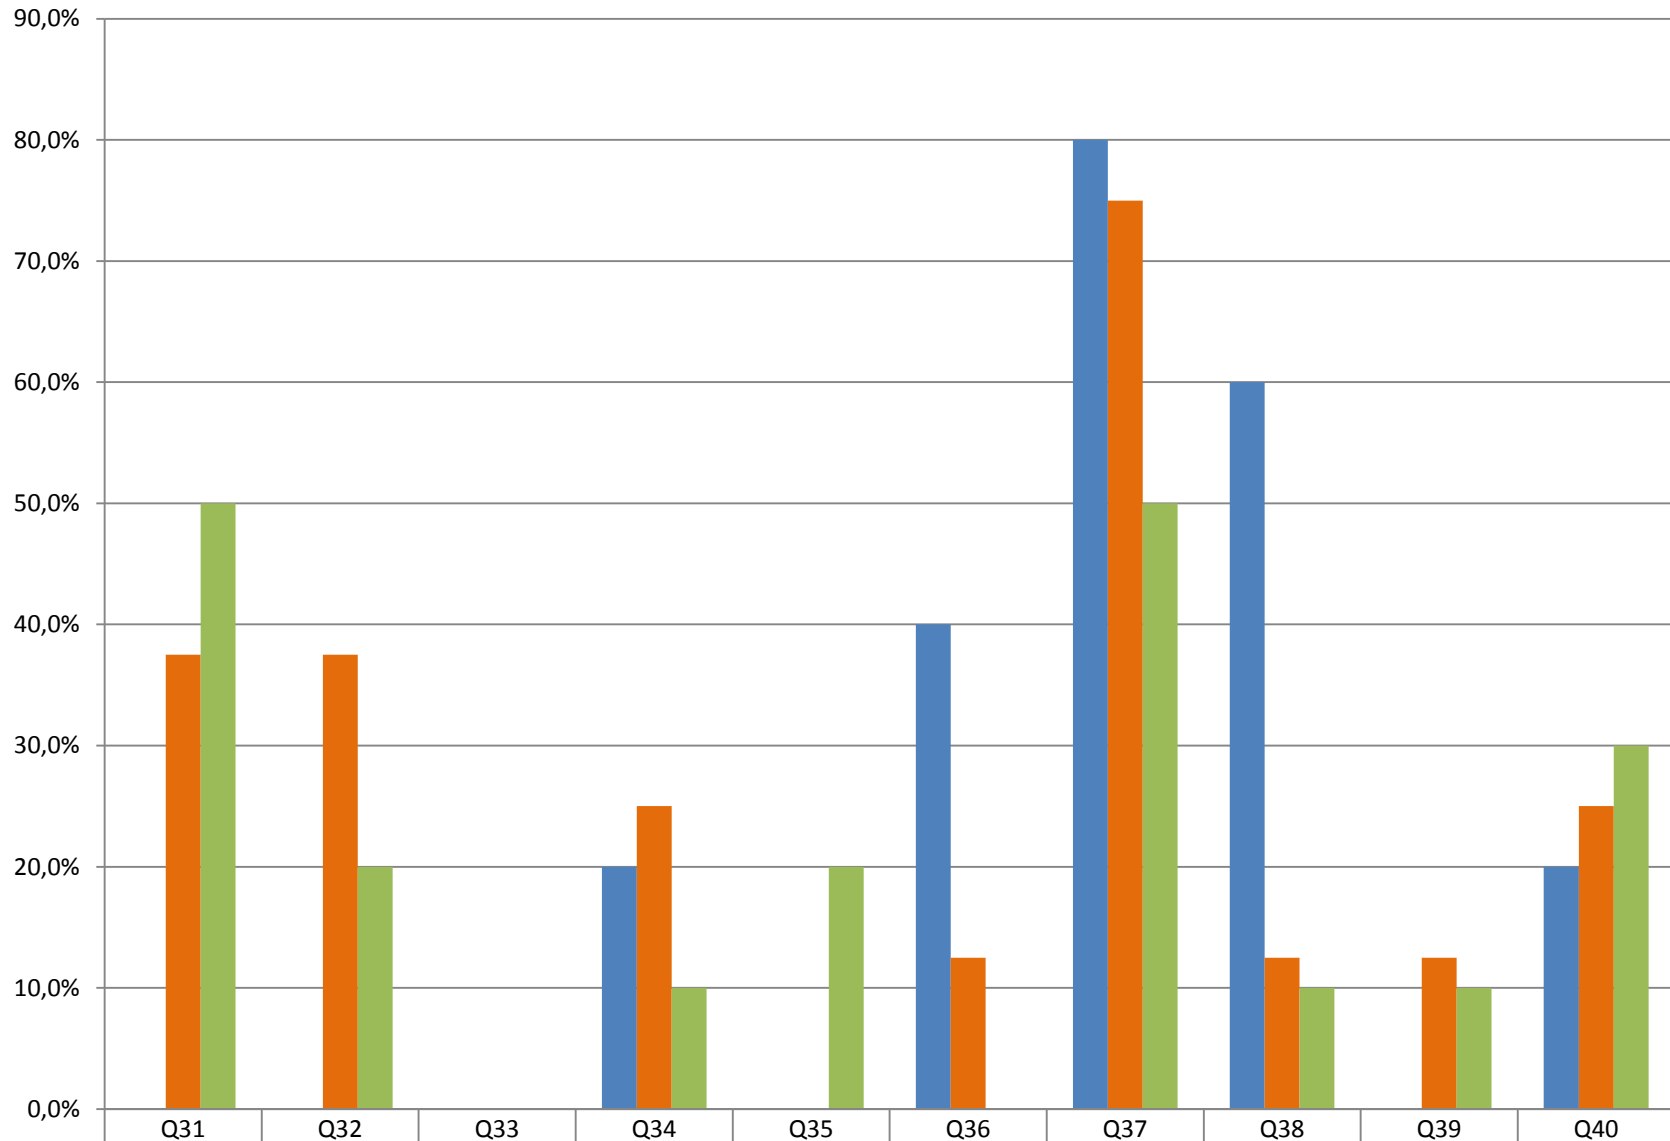

Prova Progresso 2011 - Acertos por Questão

Matemática da Computação

■ 1o termo (vespertino)	40,0%	20,0%	80,0%	20,0%	40,0%	60,0%	60,0%	60,0%	0,0%	0,0%
■ 2o termo (vespertino)	37,5%	12,5%	50,0%	50,0%	75,0%	50,0%	12,5%	62,5%	0,0%	12,5%
■ 2o termo (noturno)	0,0%	10,0%	60,0%	30,0%	30,0%	0,0%	10,0%	20,0%	0,0%	0,0%

Prova Progresso 2011 - Acertos por Questão

Matemática da Computação

■ 1o termo (vespertino)	0,0%	0,0%	0,0%	20,0%	0,0%	40,0%	80,0%	60,0%	0,0%	20,0%
■ 2o termo (vespertino)	37,5%	37,5%	0,0%	25,0%	0,0%	12,5%	75,0%	12,5%	12,5%	25,0%
■ 2o termo (noturno)	50,0%	20,0%	0,0%	10,0%	20,0%	0,0%	50,0%	10,0%	10,0%	30,0%