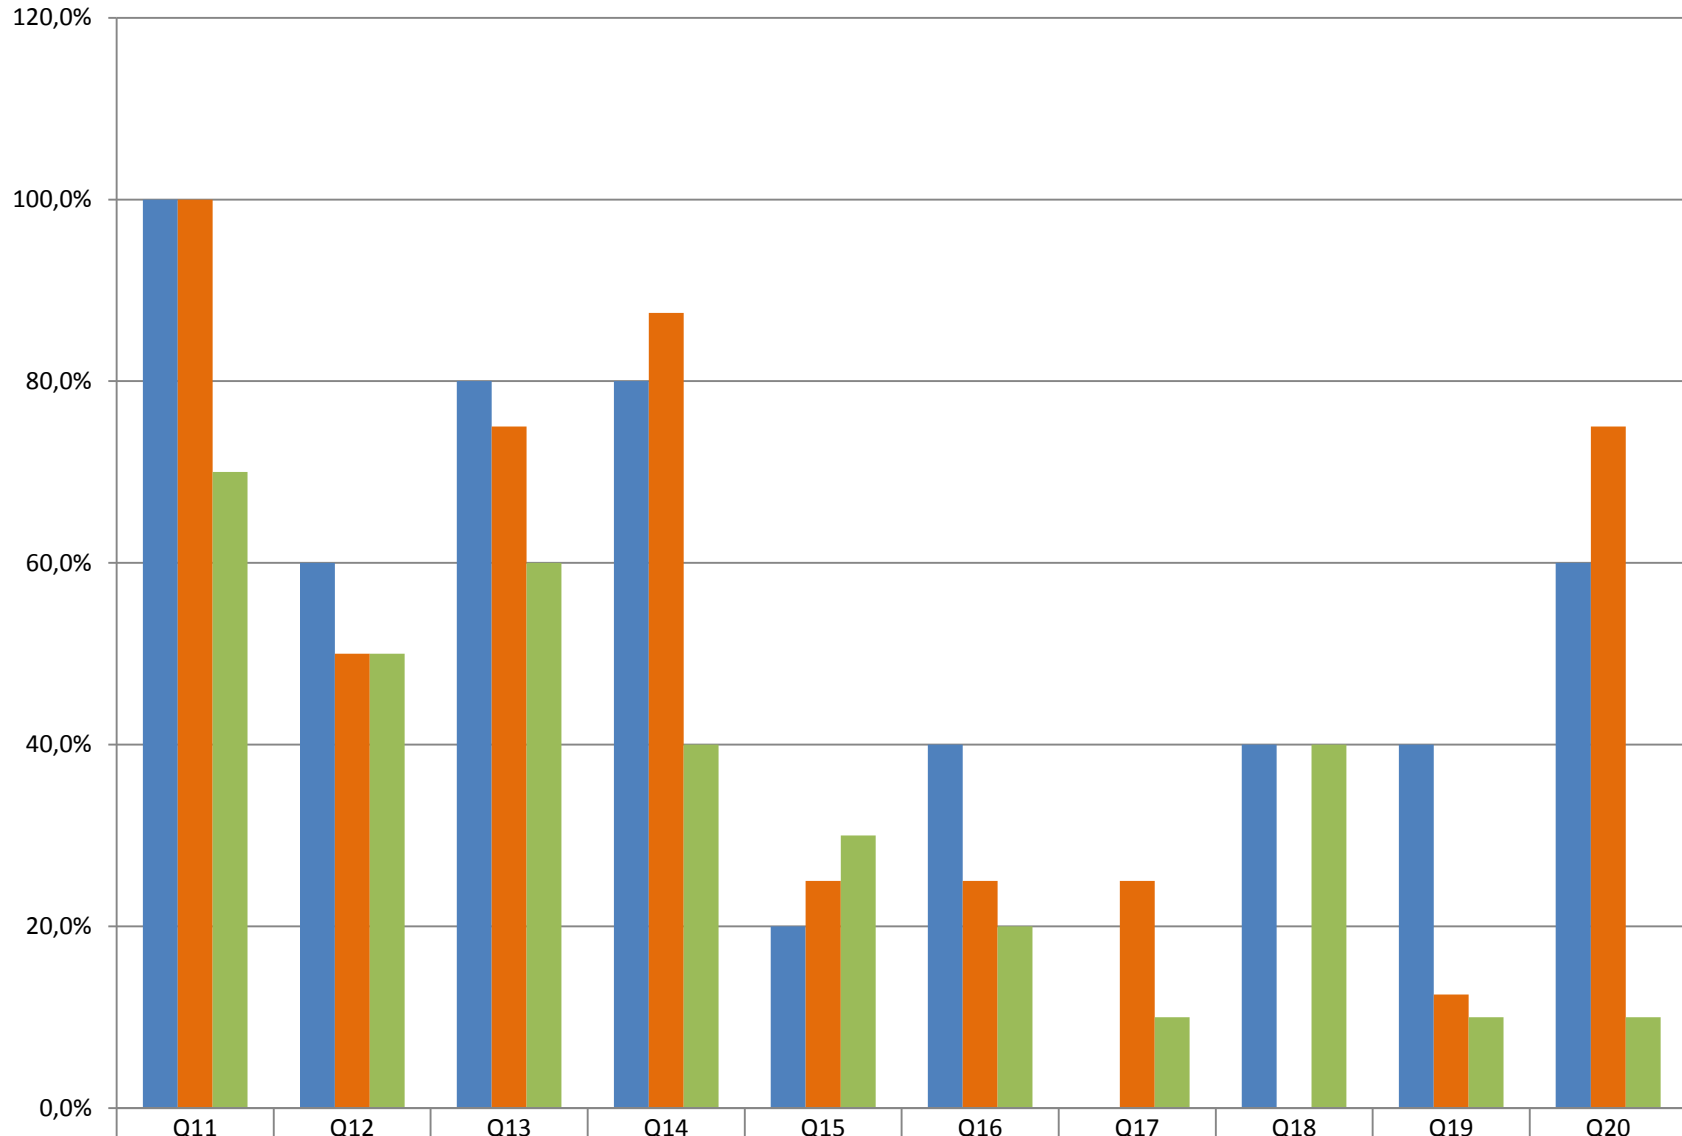

inscrição	termo	total de acertos	% de acertos	Aproveitamento (% de acertos)	Ranking Geral (Curso)	Ranking por série
1015060	2. termo (noturno)	20	28,57		16	4
1015079	2. termo (noturno)	15	21,43		21	8
1015087	2. termo (noturno)	9	12,86		23	10
1015095	2. termo (noturno)	9	12,86		22	9
1015109	2. termo (noturno)	18	25,71		18	5
1015117	2. termo (noturno)	20	28,57		15	3
1015125	2. termo (noturno)	16	22,86		19	6
1015133	2. termo (noturno)	15	21,43		20	7
1015141	2. termo (noturno)	23	32,86		12	2
1015150	2. termo (noturno)	29	41,43		4	1
1015052	2. termo (vespertino)	19	27,14		17	5
11004886	2. termo (vespertino)	24	34,29		6	3
11004894	2. termo (vespertino)	37	52,86		1	1
11004908	2. termo (vespertino)	28	40		5	2
11004916	2. termo (vespertino)	20	28,57		13	4
11004568	4. termo (vespertino)	30	42,86		3	2
11004576	4. termo (vespertino)	23	32,86		11	7
11004584	4. termo (vespertino)	24	34,29		7	3
11004592	4. termo (vespertino)	20	28,57		14	8
11004606	4. termo (vespertino)	30	42,86		2	1
11004614	4. termo (vespertino)	23	32,86		10	6
11004622	4. termo (vespertino)	23	32,86		9	5
11004630	4. termo (vespertino)	23	32,86		8	4

Prova Progresso 2011 - Acertos por Questão

Matemática da Computação

■ 1o termo (vespertino)	40,0%	0,0%	80,0%	80,0%	20,0%	60,0%	40,0%	0,0%	40,0%	40,0%
■ 2o termo (vespertino)	12,5%	0,0%	75,0%	75,0%	0,0%	0,0%	12,5%	37,5%	12,5%	25,0%
■ 2o termo (noturno)	40,0%	10,0%	80,0%	90,0%	30,0%	40,0%	40,0%	70,0%	50,0%	50,0%

Prova Progresso 2011 - Acertos por Questão

Matemática da Computação

■ 1o termo (vespertino)	100,0%	60,0%	80,0%	80,0%	20,0%	40,0%	0,0%	40,0%	40,0%	60,0%
■ 2o termo (vespertino)	100,0%	50,0%	75,0%	87,5%	25,0%	25,0%	25,0%	0,0%	12,5%	75,0%
■ 2o termo (noturno)	70,0%	50,0%	60,0%	40,0%	30,0%	20,0%	10,0%	40,0%	10,0%	10,0%