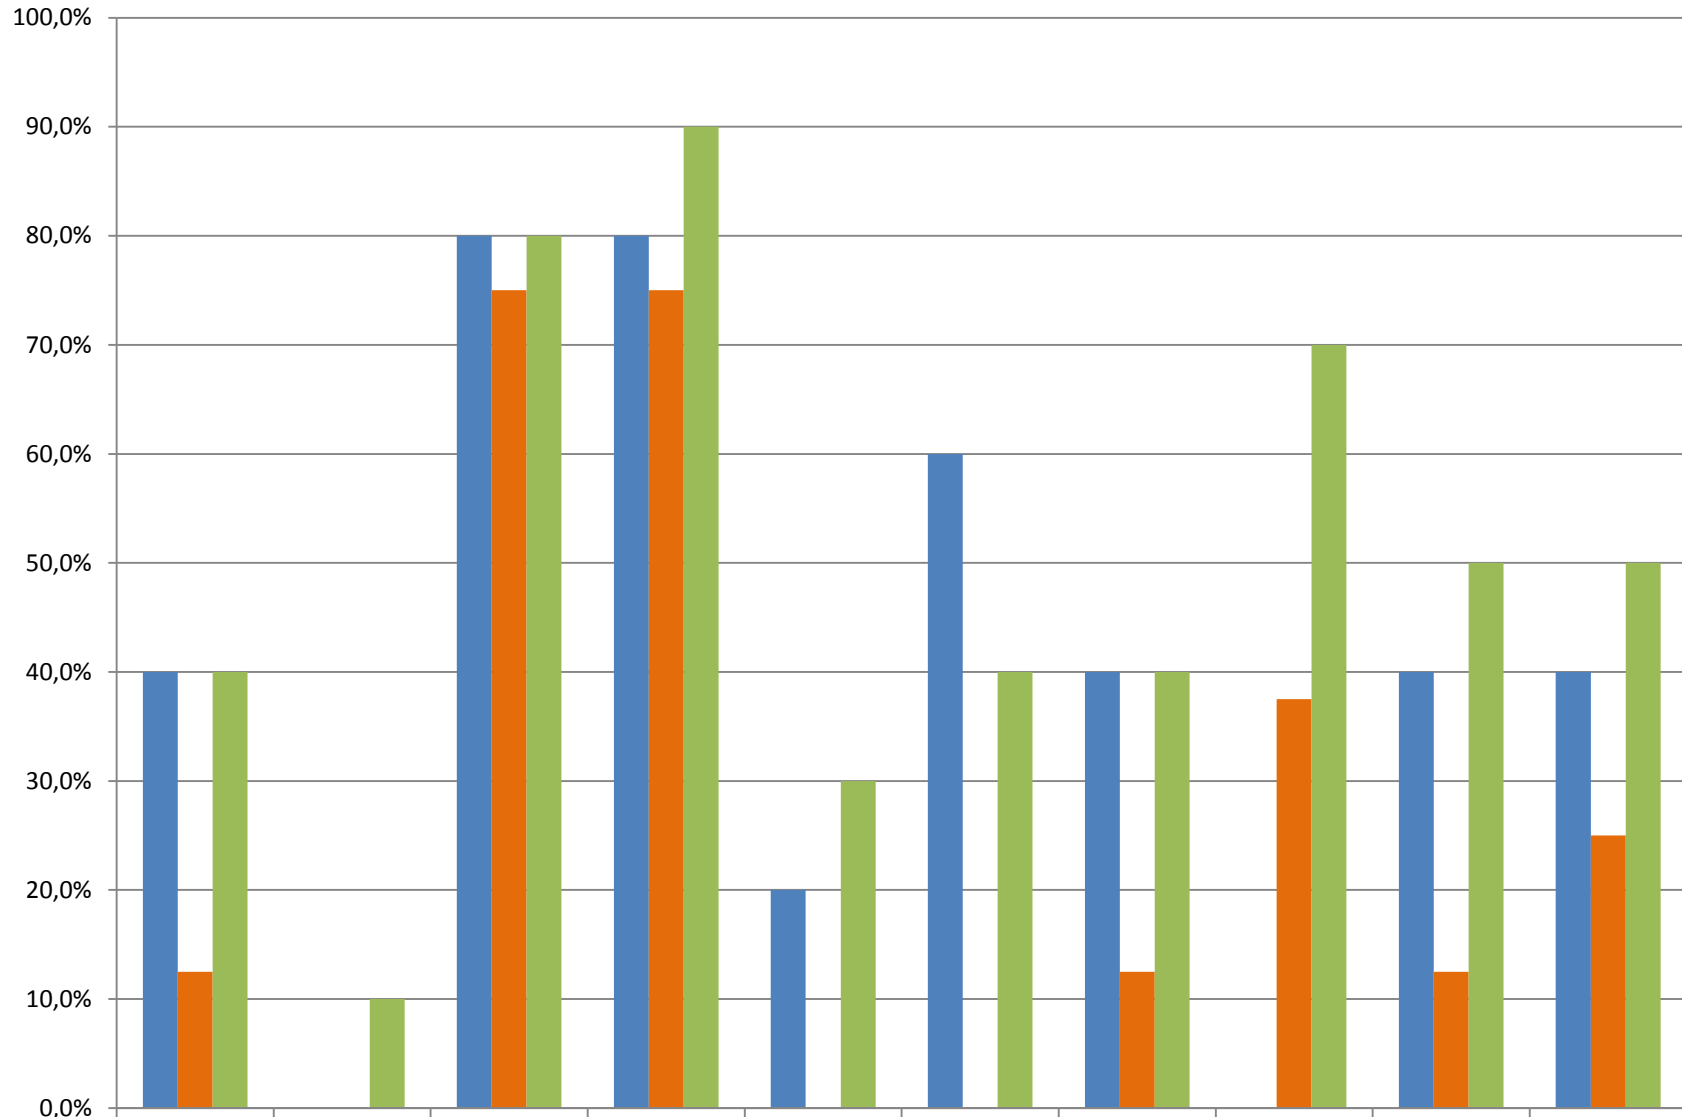

Prova Progresso 2011 - Acertos por Questão

Matemática da Computação

■ 1o termo (vespertino)	40,0%	0,0%	80,0%	80,0%	20,0%	60,0%	40,0%	0,0%	40,0%	40,0%
■ 2o termo (vespertino)	12,5%	0,0%	75,0%	75,0%	0,0%	0,0%	12,5%	37,5%	12,5%	25,0%
■ 2o termo (noturno)	40,0%	10,0%	80,0%	90,0%	30,0%	40,0%	40,0%	70,0%	50,0%	50,0%