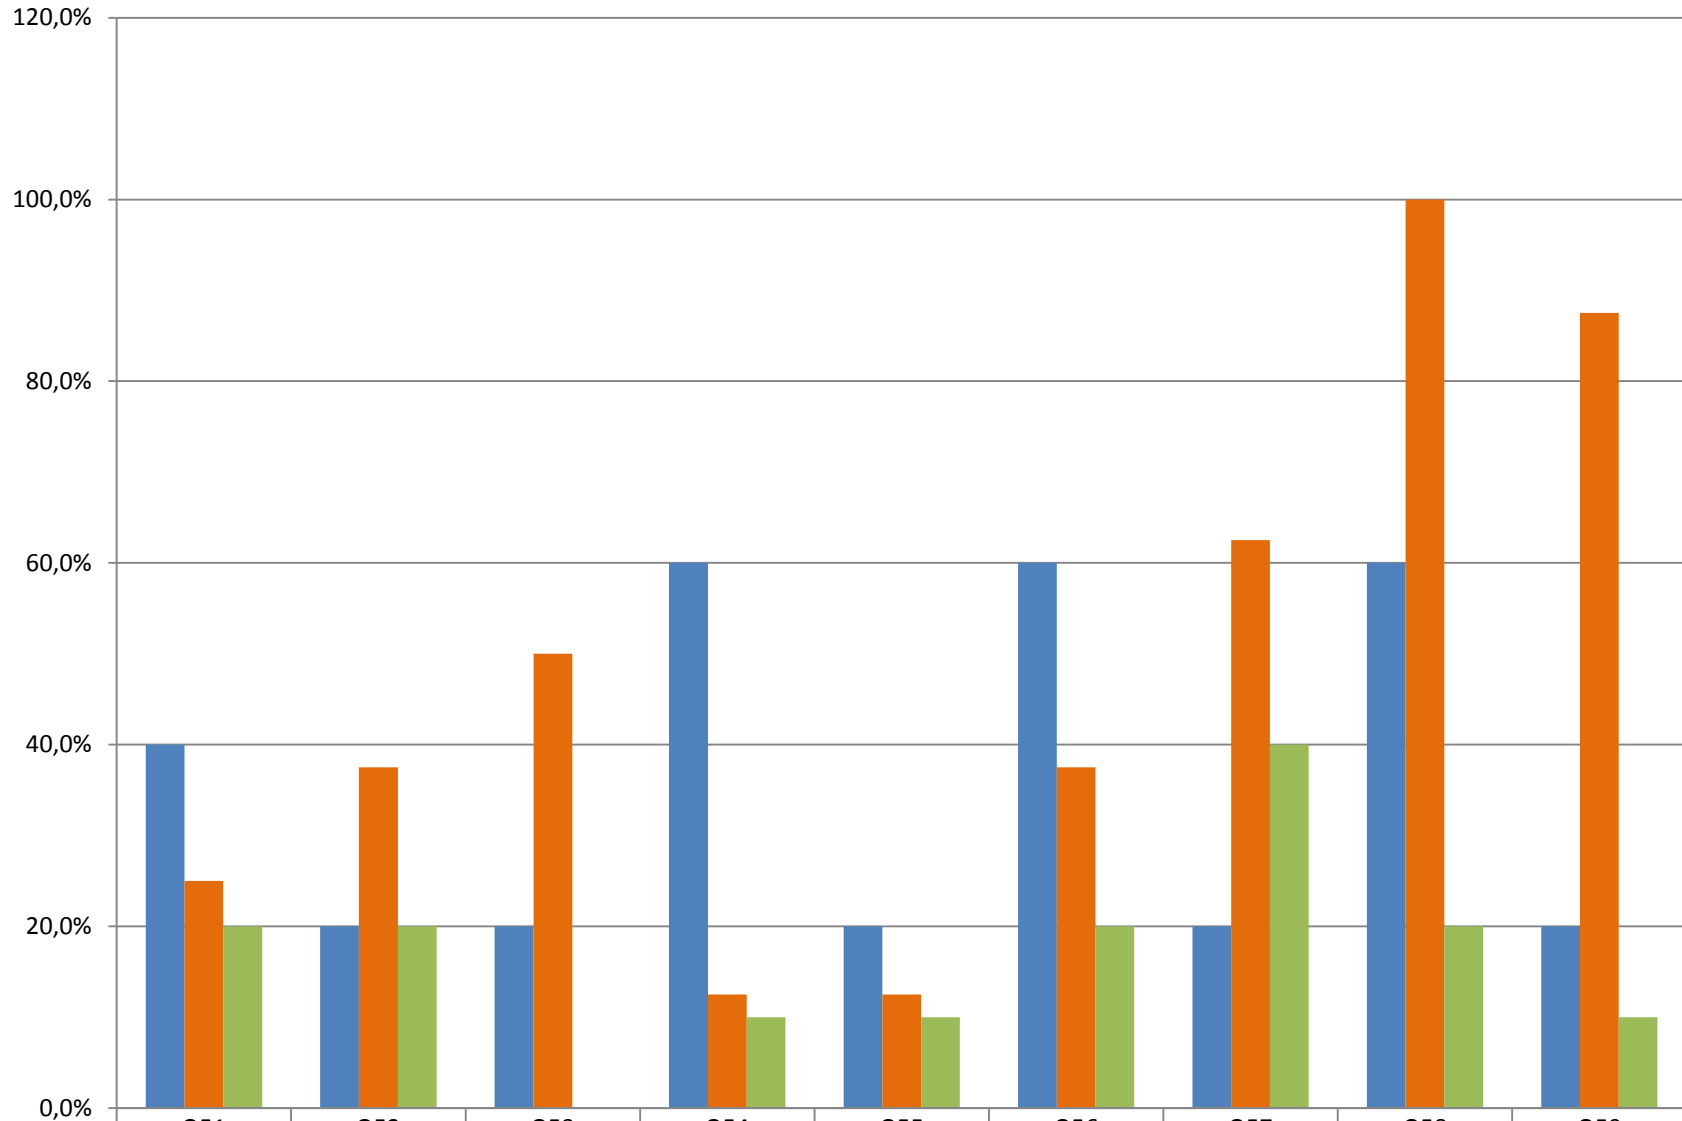

Prova Progresso 2011 - Acertos por Questão

Matemática da Computação

■ 1o termo (vespertino)	20,0%	60,0%	100,0%	0,0%	0,0%	0,0%	60,0%	80,0%	40,0%	20,0%
■ 2o termo (vespertino)	12,5%	75,0%	100,0%	12,5%	50,0%	12,5%	50,0%	37,5%	75,0%	0,0%
■ 2o termo (noturno)	30,0%	10,0%	40,0%	30,0%	10,0%	10,0%	0,0%	20,0%	20,0%	10,0%

Prova Progresso 2011 - Acertos por Questão

Matemática da Computação

■ 1o termo (vespertino)	40,0%	20,0%	20,0%	60,0%	20,0%	60,0%	20,0%	60,0%	20,0%
■ 2o termo (vespertino)	25,0%	37,5%	50,0%	12,5%	12,5%	37,5%	62,5%	100,0%	87,5%
■ 2o termo (noturno)	20,0%	20,0%	0,0%	10,0%	10,0%	20,0%	40,0%	20,0%	10,0%