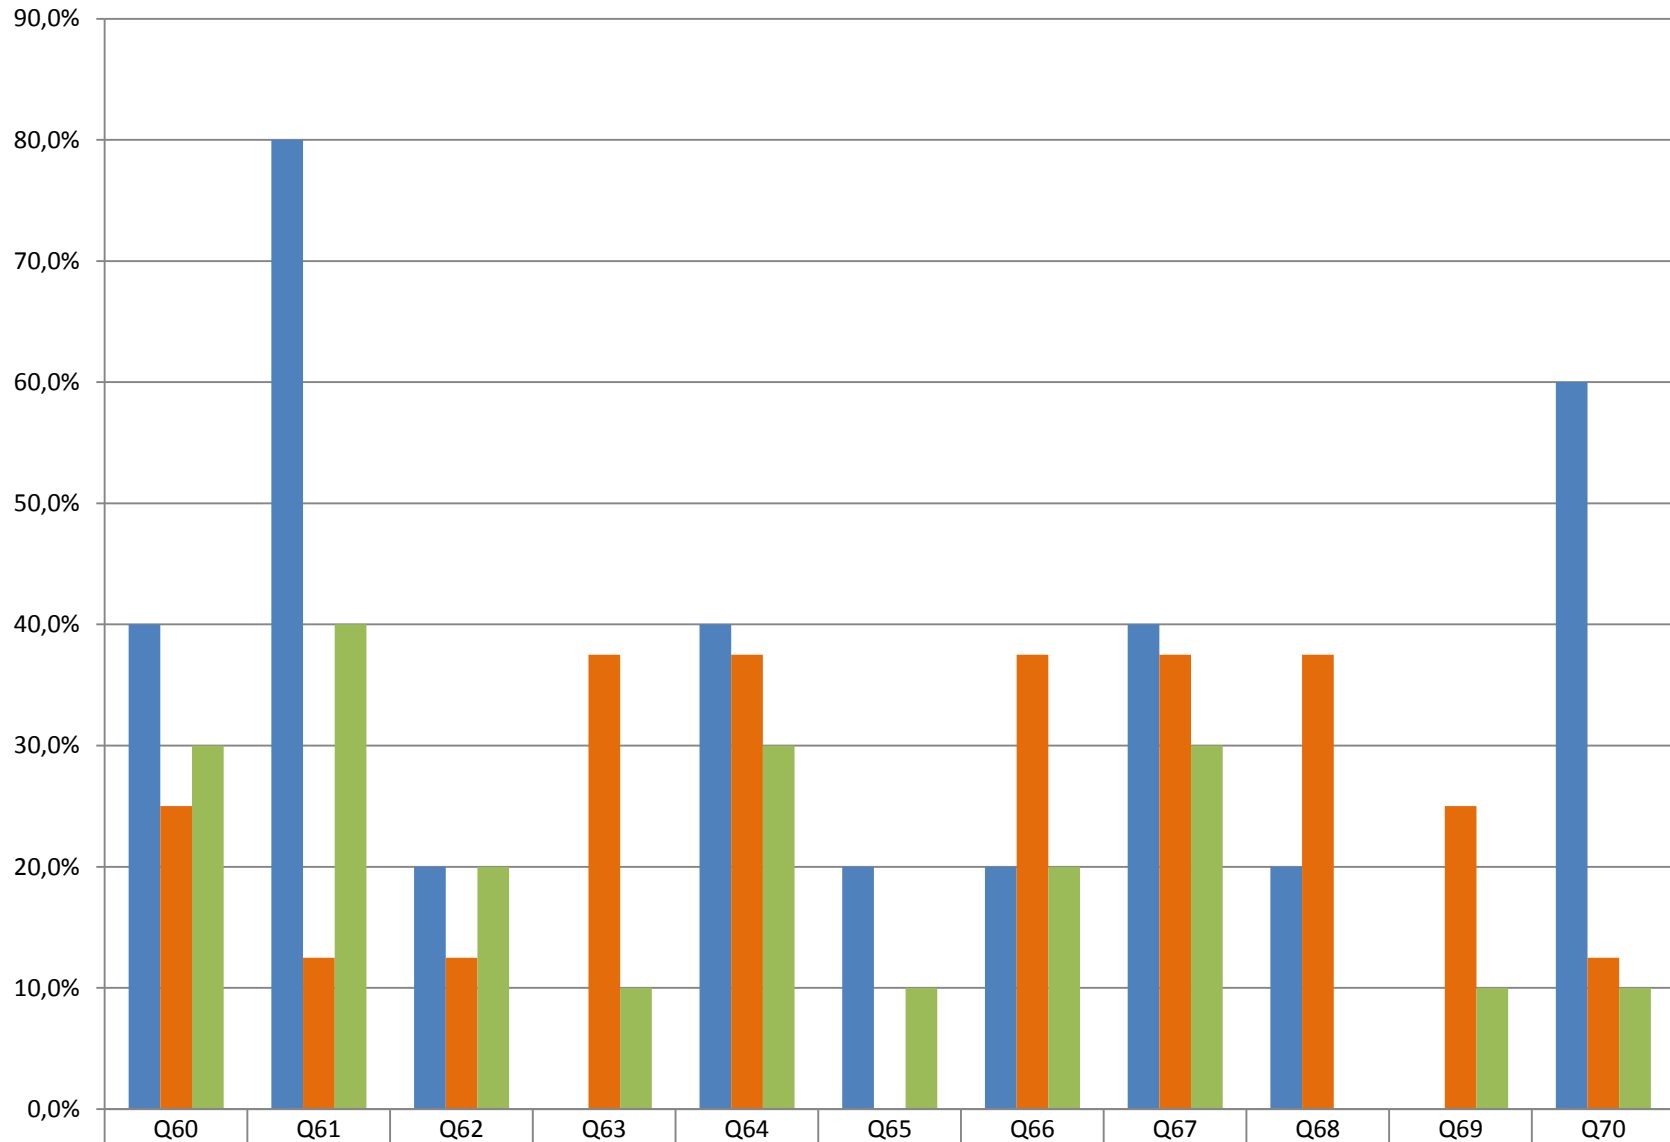

Prova Progresso 2011 - Acertos por Questão

Matemática da Computação

■ 1o termo (vespertino)	20,0%	60,0%	100,0%	0,0%	0,0%	0,0%	60,0%	80,0%	40,0%	20,0%
■ 2o termo (vespertino)	12,5%	75,0%	100,0%	12,5%	50,0%	12,5%	50,0%	37,5%	75,0%	0,0%
■ 2o termo (noturno)	30,0%	10,0%	40,0%	30,0%	10,0%	10,0%	0,0%	20,0%	20,0%	10,0%

Prova Progresso 2011 - Acertos por Questão

Matemática da Computação

■ 1o termo (vespertino)	40,0%	20,0%	20,0%	60,0%	20,0%	60,0%	20,0%	60,0%	20,0%
■ 2o termo (vespertino)	25,0%	37,5%	50,0%	12,5%	12,5%	37,5%	62,5%	100,0%	87,5%
■ 2o termo (noturno)	20,0%	20,0%	0,0%	10,0%	10,0%	20,0%	40,0%	20,0%	10,0%

Prova Progresso 2011 - Acertos por Questão

Matemática da Computação

■ 1o termo (vespertino)	40,0%	80,0%	20,0%	0,0%	40,0%	20,0%	20,0%	40,0%	20,0%	0,0%	60,0%
■ 2o termo (vespertino)	25,0%	12,5%	12,5%	37,5%	37,5%	0,0%	37,5%	37,5%	37,5%	25,0%	12,5%
■ 2o termo (noturno)	30,0%	40,0%	20,0%	10,0%	30,0%	10,0%	20,0%	30,0%	0,0%	10,0%	10,0%