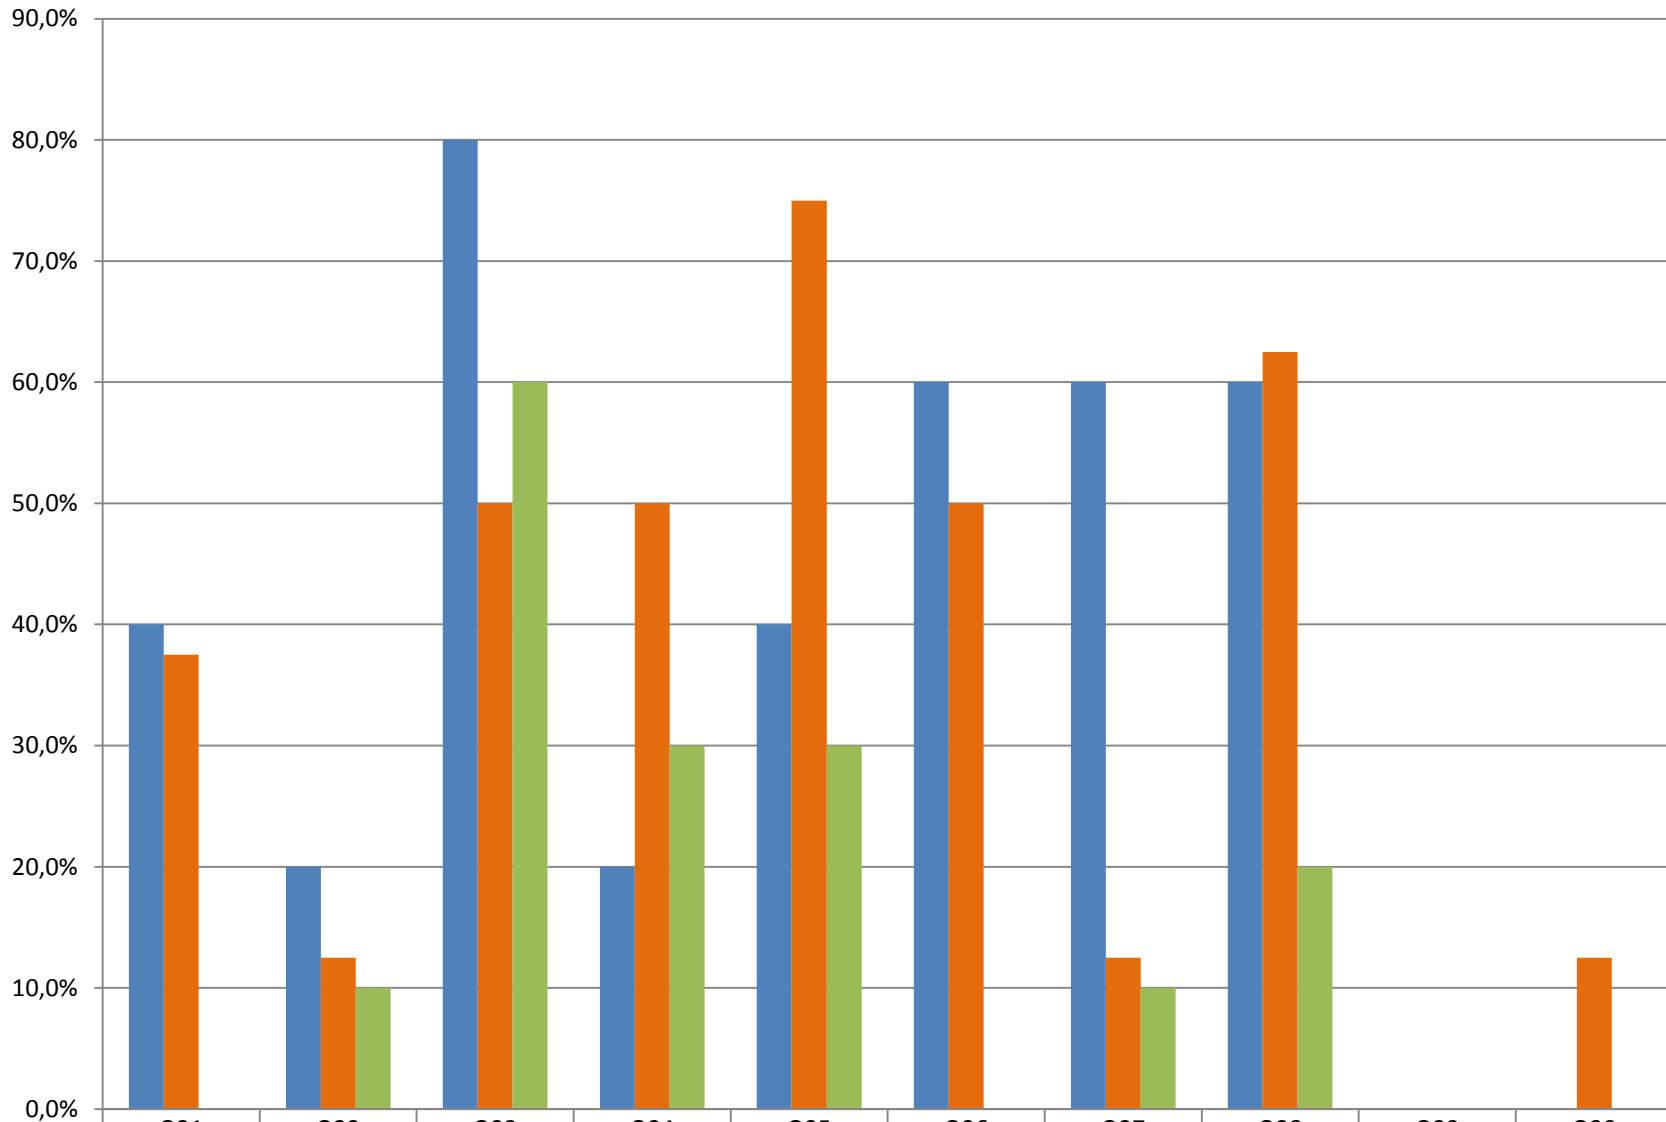

inscrição	termo	total de acertos	% de acertos	Aproveitamento (% de acertos)	Ranking Geral (Curso)	Ranking por série
1015060	2. termo (noturno)	20	28,57		16	4
1015079	2. termo (noturno)	15	21,43		21	8
1015087	2. termo (noturno)	9	12,86		23	10
1015095	2. termo (noturno)	9	12,86		22	9
1015109	2. termo (noturno)	18	25,71		18	5
1015117	2. termo (noturno)	20	28,57		15	3
1015125	2. termo (noturno)	16	22,86		19	6
1015133	2. termo (noturno)	15	21,43		20	7
1015141	2. termo (noturno)	23	32,86		12	2
1015150	2. termo (noturno)	29	41,43		4	1
1015052	2. termo (vespertino)	19	27,14		17	5
11004886	2. termo (vespertino)	24	34,29		6	3
11004894	2. termo (vespertino)	37	52,86		1	1
11004908	2. termo (vespertino)	28	40		5	2
11004916	2. termo (vespertino)	20	28,57		13	4
11004568	4. termo (vespertino)	30	42,86		3	2
11004576	4. termo (vespertino)	23	32,86		11	7
11004584	4. termo (vespertino)	24	34,29		7	3
11004592	4. termo (vespertino)	20	28,57		14	8
11004606	4. termo (vespertino)	30	42,86		2	1
11004614	4. termo (vespertino)	23	32,86		10	6
11004622	4. termo (vespertino)	23	32,86		9	5
11004630	4. termo (vespertino)	23	32,86		8	4

Prova Progresso 2011 - Acertos por Questão

Matemática da Computação

■ 1o termo (vespertino)	100,0%	60,0%	80,0%	80,0%	20,0%	40,0%	0,0%	40,0%	40,0%	60,0%
■ 2o termo (vespertino)	100,0%	50,0%	75,0%	87,5%	25,0%	25,0%	25,0%	0,0%	12,5%	75,0%
■ 2o termo (noturno)	70,0%	50,0%	60,0%	40,0%	30,0%	20,0%	10,0%	40,0%	10,0%	10,0%

Prova Progresso 2011 - Acertos por Questão

Matemática da Computação

■ 1o termo (vespertino)	40,0%	20,0%	80,0%	20,0%	40,0%	60,0%	60,0%	60,0%	0,0%	0,0%
■ 2o termo (vespertino)	37,5%	12,5%	50,0%	50,0%	75,0%	50,0%	12,5%	62,5%	0,0%	12,5%
■ 2o termo (noturno)	0,0%	10,0%	60,0%	30,0%	30,0%	0,0%	10,0%	20,0%	0,0%	0,0%