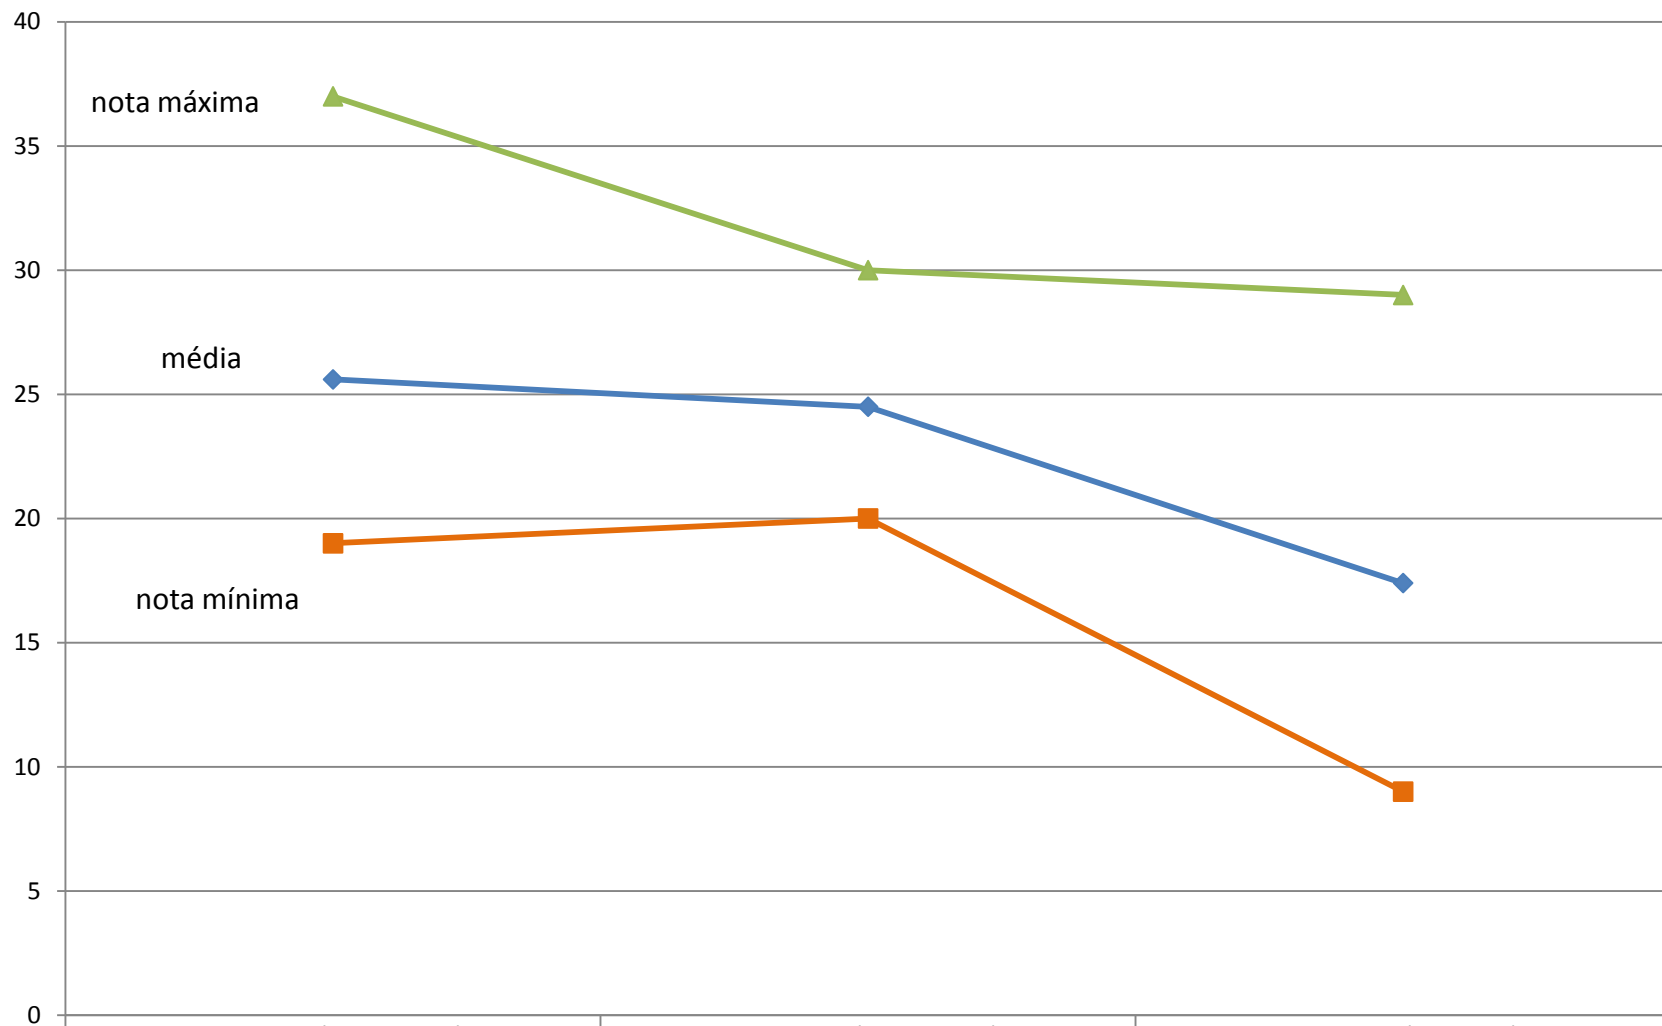

Universidade Federal de São Paulo
Pró-Reitoria de Graduação

PROGRAD

Relatório Prova Progresso 2011

Campus São José dos Campos

Matemática da Computação

**Prova Progresso 2011 - Nota mínima, máxima, média e desvio padrão
(total: 70 questões)
Matemática da Computação**

	1o termo (vespertino)	2o termo (vespertino)	2o termo (noturno)
—♦— média	25,6	24,5	17,4
—■— nota mínima	19,0	20,0	9,0
—▲— nota máxima	37,0	30,0	29,0
desvio padrão	7,3	3,6	6,1

Matemática da Computação - 2011

inscrição	termo	total de acertos	% de acertos	Aproveitamento (% de acertos)	Ranking Geral (Curso)	Ranking por série
1015060	2. termo (noturno)	20	28,57		16	4
1015079	2. termo (noturno)	15	21,43		21	8
1015087	2. termo (noturno)	9	12,86		23	10
1015095	2. termo (noturno)	9	12,86		22	9
1015109	2. termo (noturno)	18	25,71		18	5
1015117	2. termo (noturno)	20	28,57		15	3
1015125	2. termo (noturno)	16	22,86		19	6
1015133	2. termo (noturno)	15	21,43		20	7
1015141	2. termo (noturno)	23	32,86		12	2
1015150	2. termo (noturno)	29	41,43		4	1
1015052	2. termo (vespertino)	19	27,14		17	5
11004886	2. termo (vespertino)	24	34,29		6	3
11004894	2. termo (vespertino)	37	52,86		1	1
11004908	2. termo (vespertino)	28	40		5	2
11004916	2. termo (vespertino)	20	28,57		13	4
11004568	4. termo (vespertino)	30	42,86		3	2
11004576	4. termo (vespertino)	23	32,86		11	7
11004584	4. termo (vespertino)	24	34,29		7	3
11004592	4. termo (vespertino)	20	28,57		14	8
11004606	4. termo (vespertino)	30	42,86		2	1
11004614	4. termo (vespertino)	23	32,86		10	6
11004622	4. termo (vespertino)	23	32,86		9	5
11004630	4. termo (vespertino)	23	32,86		8	4