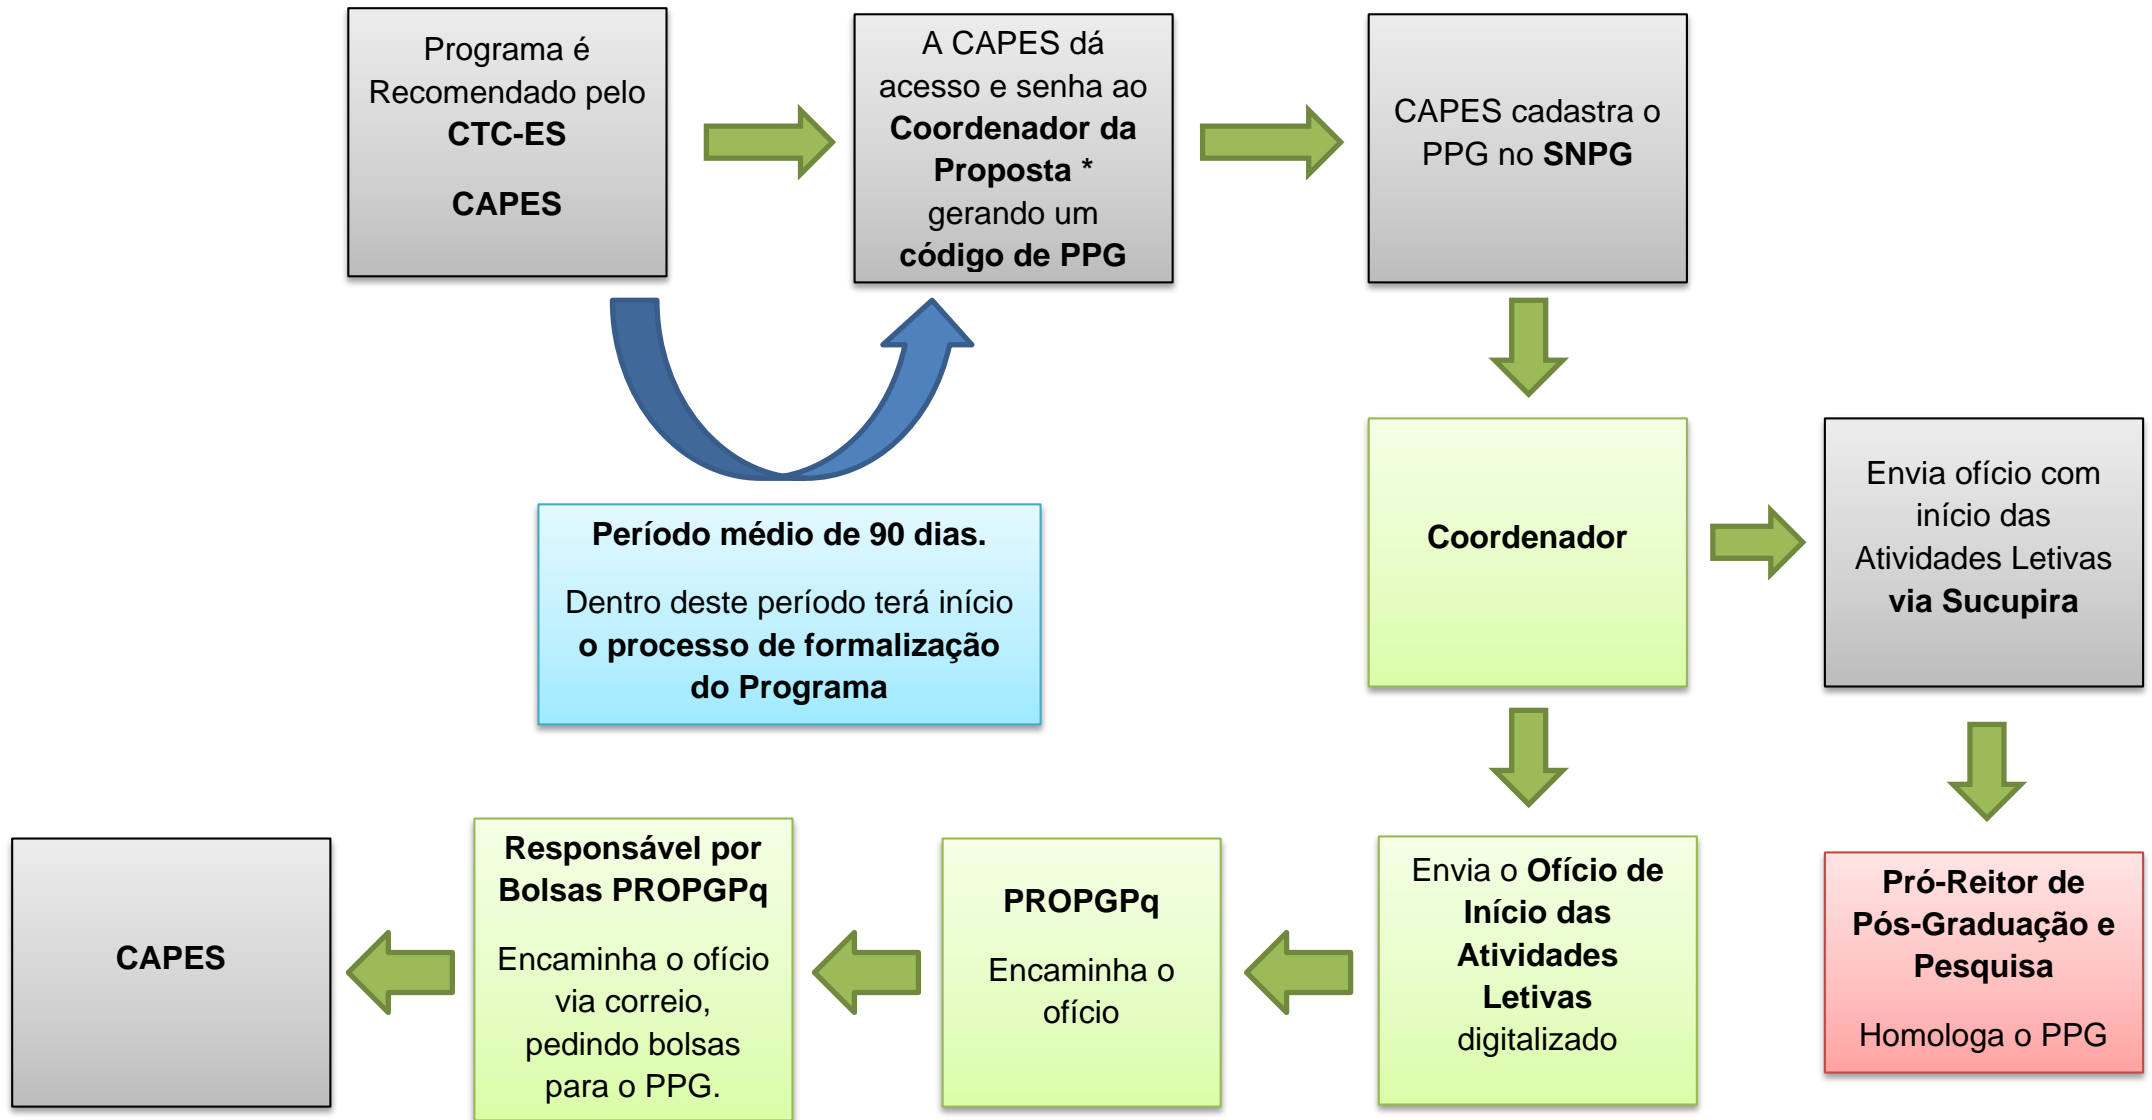

APCN APÓS RECOMENDAÇÃO DA CAPES

*Obs: O CEPG pode designar outro docente pertencente ao quadro docente permanente do PPG para ser o Coordenador do Programa. Geralmente o Coordenador da Proposta se torna o Coordenador do PPG.

Obs: O Coordenador faz jus a Função Gratificada, desde que pertença à carreira de magistério superior, a partir do início das **atividades letivas e seu mandato é contado a partir desta mesma data.