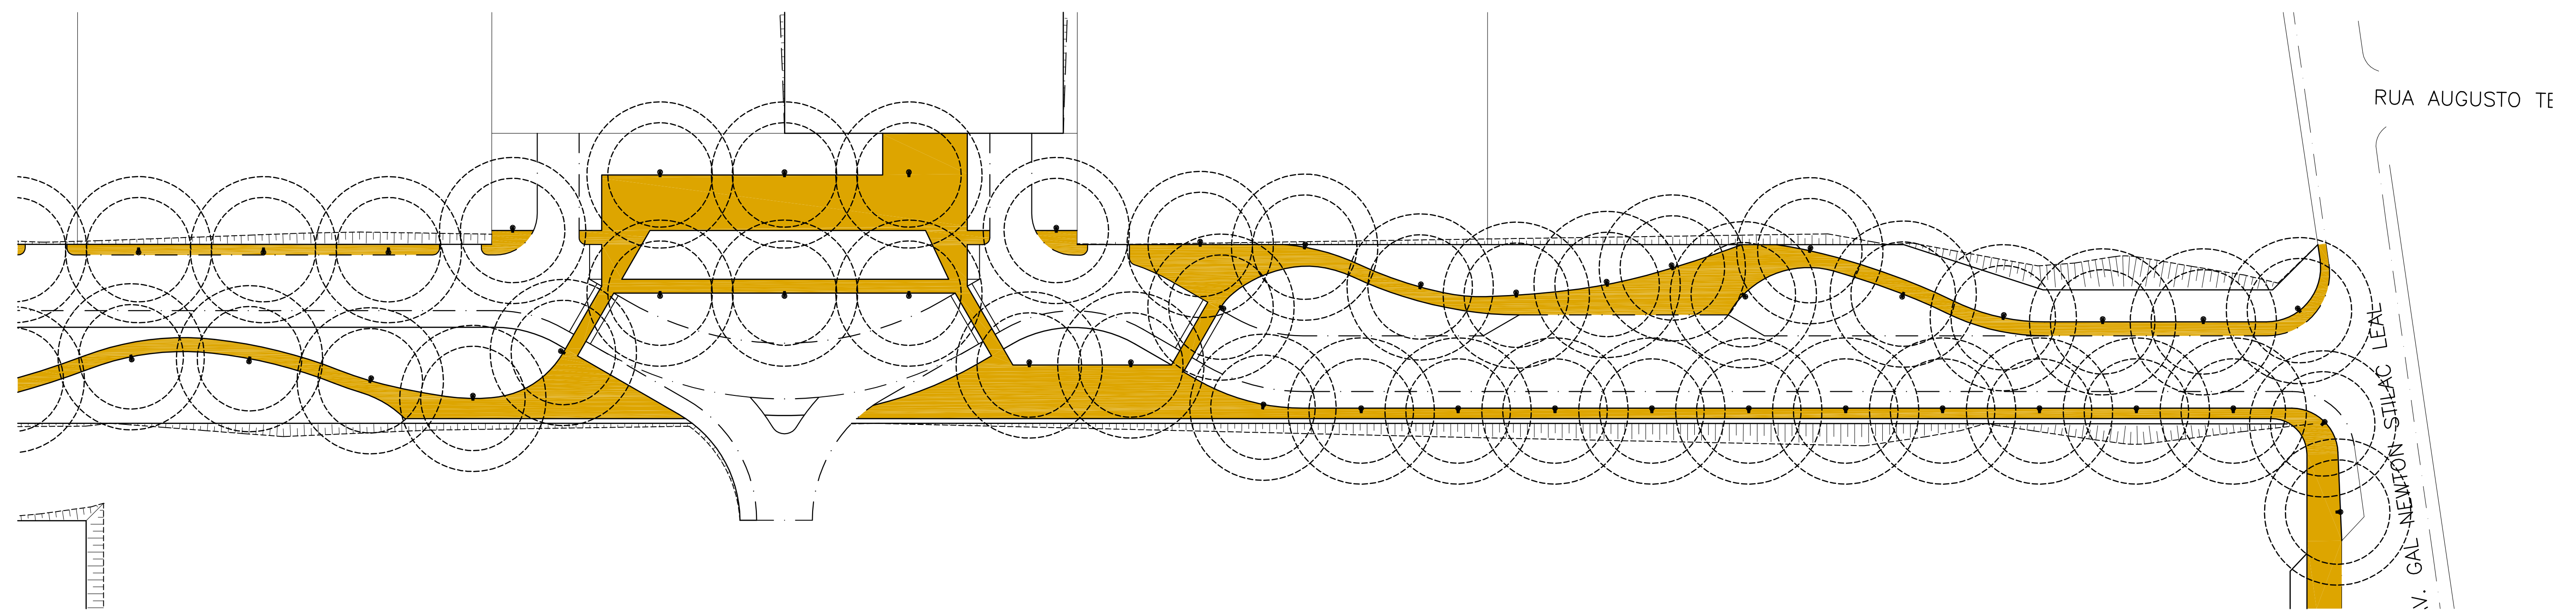

1 Iluminação Pública – Passeio
 ESCALA 1 : 500

2 Iluminação Pública – Passeio
 ESCALA 1 : 500

UNIFESP	UNIVERSIDADE FEDERAL DE SÃO PAULO		
	PRÓ REITORIA DE PLANEJAMENTO – DEPARTAMENTO DE EDIFICAÇÕES		
	Rua Seno Madureira, 1500 – 3º Andar – Vila Clementina – CEP:04021-001 – São Paulo-SP – Tel.: (11) 3355-4107		
	Obra	Rua Parque	Projeto nº
	Edifício		Pavimento
	Local	R Gal Newton Estilac Leal, 932	Data
	Assunto	Iluminação Pública – Passeio	Escala
Responsável	Pedro Arantes	Desenho	Cássio Abuno CAU
			Folha
			5/7
			Planta de